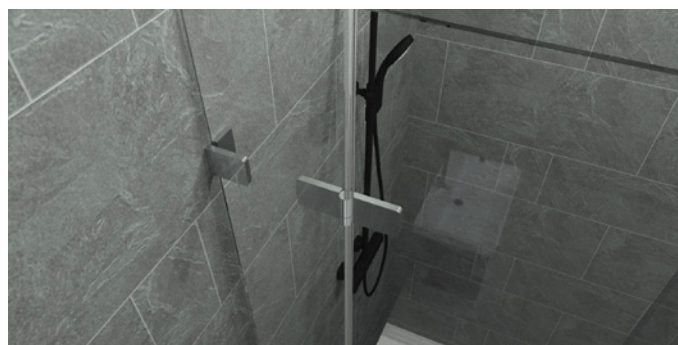

### Reinigungskomfort durch oberflächenbündige Innenseite

Dank der flächenbündigen Beschlagsinnenseite gelingt die Reinigung der Duschkabine mit EVO-Beschlag schnell und mühelos.

### Vereinfachte Montage

Montagefreundliche und patentierte Gewindehülsen sorgen für einen noch reibungsfreieren Einbau des EVO-Beschlagsystems. Nachdem die Gewindehülsen von innen eingedrückt sind, wird von außen geschraubt. Der Monteur muss somit die Duschwanne nicht betreten.

## Glasduschen mit EVO-Beschlag eignen sich für vielzählige Einbausituationen

Nischeneinbau

Eckeinbau Viereck

Eckeinbau mit  
Badewannenanschluss

Eckeinbau Fünfeck

Duschplätze in U-Form  
für den Wandanbau