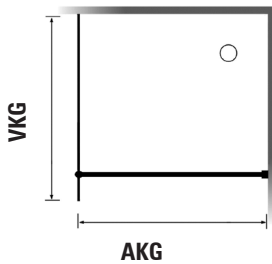

links

 rechts

VKG = Vorderkante Glas
 AKG = Außenkante Glas

VKG

Glasbreite < 800 mm

- 223 (229 - 253 mm)
- 273 (279 - 303 mm)
- 323 (329 - 353 mm)
- 352 (358 - 382 mm)
- 373 (379 - 403 mm)
- 402 (408 - 432 mm)
- 423 (429 - 453 mm)
- 452 (458 - 482 mm)
- 473 (479 - 503 mm)
- 737 (743 - 767 mm)

Glasbreite 800 - 1.000 mm

- 837 (843 - 867 mm)
- 865 (871 - 895 mm)
- 937 (943 - 967 mm)
- 965 (971 - 995 mm)
- 982 (988 - 1.012 mm)

Glasbreite > 1.000 mm

- 1.137 (1.143 - 1.167 mm)
- 1.165 (1.171 - 1.195 mm)
- 1.182 (1.188 - 1.212 mm)