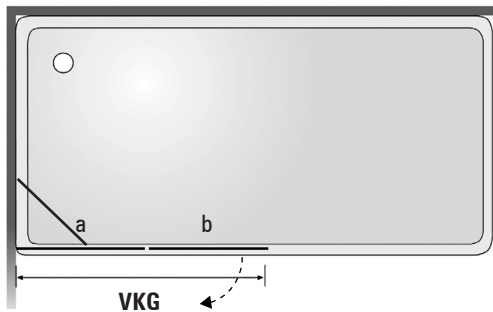

Anschlag links

 Anschlag rechts

Wanneneinbau VKG = Vorderkante Glas

VKG = 1.100 mm (1.088 - 1.112 mm)

Festteil (a) = ca. 600 mm

Türbreite (b) = ca. 500 mm

- Regellieferzeit (Deutschland max. 5 Arbeitstage / Österreich max. 7 Arbeitstage)
- Schnellieferservice<sup>1</sup>
- Montage<sup>2</sup> (HEILER Kundendienst)
- Kostenlose Montage-Einweisung bei Erstauftrag

### Generell gilt:

- Bei Lotabweichungen der Wand darf das Wanneneinbaumaß und das Maß der Außenkante Glas nicht über- bzw. unterschritten werden!
- Abweichungen in der Waagerechten max. 3 mm!

 Lieferadresse     Montageadresse

**Dieses unilight-Modell hat serienmäßig folgende Ausführung:**  
 1.500 mm Höhe. Kristallglas transparent, 8 mm stark mit cleantec-Beschichtung. Scharniere massiv Messing, Glanzchrom, innen oberflächenbündig mit Hebe-Senk-Mechanismus. Inklusive eines HEILER Reinigungs-Sets und Stabilisationsstange (d=10 mm, Glas/Wand flexibel).