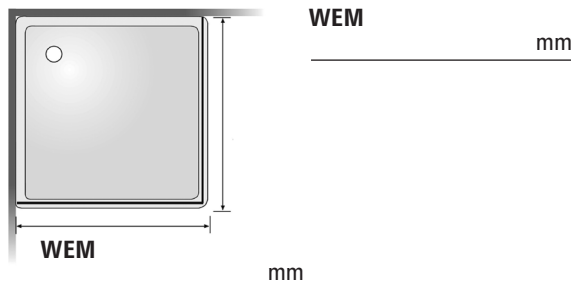

# Bestellformular Modell UL 261

**HEILER®**

**Türbreite**

- 550 mm
- 650 mm (optional ab Schenkelmaß 1100)
- 750 mm (optional ab Schenkelmaß 1200)

Türanschlag links

Türanschlag rechts

**Ausstattung**

- lift : Nach außen öffnend
- swing: pendelnd

- Höhe 2.000 mm
- Höhe 1.850 mm
- individuelle Höhe \_\_\_\_\_ mm
- Klarglas
- Weißglas
- Sonderglas HEILER protect \*
- Klarglas mit cleantec
- Weißglas mit cleantec
- Handtuchhalter:  rund  eckig

- Wanneneinbau WEM = Wanneneinbaumaß
- Bodengleicher Einbau AKG = Außenkante Glas