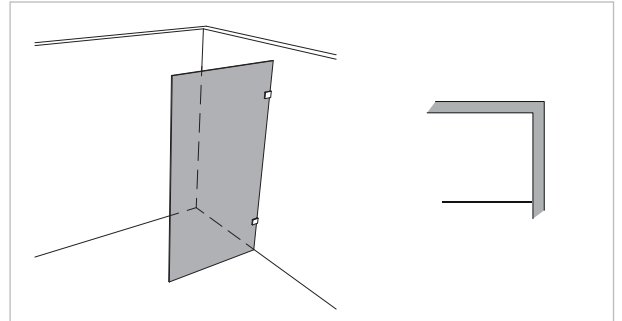

Unikat 999 classic