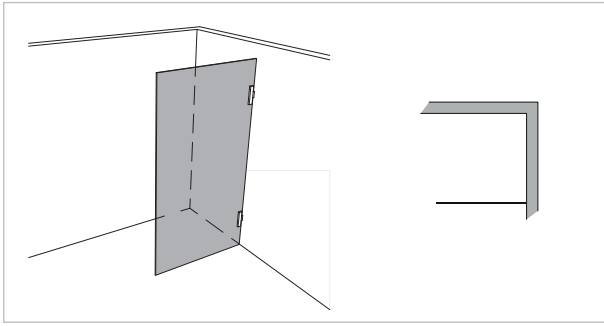

Modell 999

Unikat 999 DS15