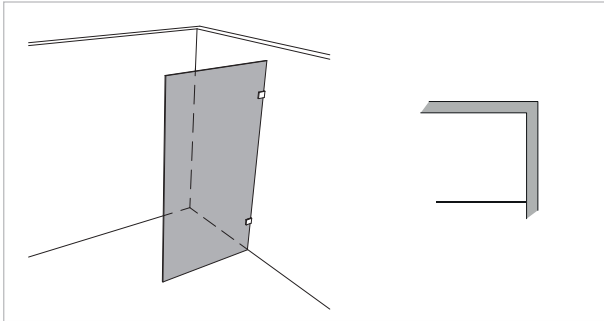

# Modell 999

Unikat 999 DS15

Unikat 999 mit Kopfschiene  
(optional für alle Unikat-Ausstattungen)

Unikat 999 heilift

Unikat 999 classic

Unilight 999 inkl. Stabilisationsstange (Glanzchrom, rund oder eckig)

**Walk-In, einteilig**

## rahmenlos - unikat 999

ART. - BEZ.	UN999DS15	-	UN999HL	-	UN999CL	-
Ausstattung	DS15	-	heilift	-	classic	-
Funktion	fest	-	fest	-	fest	-
Flächenbündig	✓	-	✓	-	-	-
Hebe-Senk	-	-	-	-	-	-
Oberfläche Beschlag	Glanzchrom	-	Glanzchrom	-	Glanzchrom	-
Wandprofil statt Wandwinkel	-	-	-	-	-	-
Glasstärke (mm)	8	-	8	-	8	-
Breite (mm) bis	1.000	-	1.000	-	1.000	-
Höhe (mm) bis	2.000	-	2.000	-	2.000	-
Überhöhe bis 2.100	optional	-	optional	-	optional	-
Überhöhe bis 2.300	optional	-	optional	-	optional	-
Überbreite <sup>1</sup>	optional	-	optional	-	optional	-
Schrägschnitt <sup>2</sup>	optional	-	optional	-	optional	-

## teilgerahmt - unilight / varioswing 999

ART. - BEZ.	-	-	UL999	-	-	-
Ausstattung	-	-	unilight	-	-	-
Funktion	-	-	fest	-	-	-
Flächenbündig	-	-	-	-	-	-
Hebe-Senk	-	-	-	-	-	-
Oberfläche Wandprofil	-	-	Aluminium Hochglanz	-	-	-
Oberfläche Beschlag <sup>3</sup>	-	-	Glanzchrom	-	-	-
Glasstärke (mm)	-	-	8	-	-	-
Breite (mm) bis	-	-	1.200	-	-	-
Höhe (mm) fix	-	-	2.000	-	-	-
Wandprofil Hochglanz	-	-	✓	-	-	-
Individuelle Höhe bis 2.000	-	-	optional	-	-	-
Überbreite <sup>1</sup>	-	-	optional	-	-	-
Schrägschnitt	-	-	optional	-	-	-
unilight express <sup>4</sup>	-	-	verfügbar	-	-	-