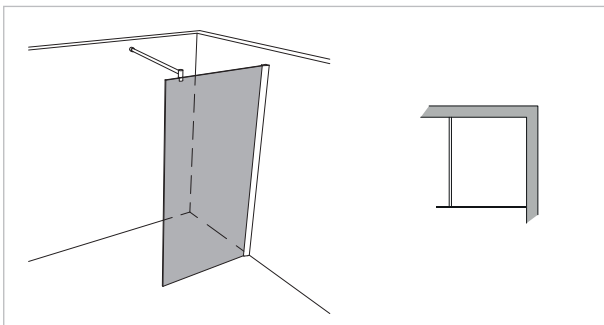

# Modell 999

Unikat 999 DS15

Unikat 999 mit Kopfschiene  
(optional für alle Unikat-Ausstattungen)

Unikat 999 heilift

Unikat 999 classic

Unilight 999 inkl. Stabilisationsstange (Glanzchrom, rund oder eckig)

**Walk-In, einteilig**

## rahmenlos - unikat 999

ART. - BEZ.	UN999DS15	-	UN999HL	-	UN999CL	-
Ausstattung	DS15	-	heilift	-	classic	-
Funktion	fest	-	fest	-	fest	-
Flächenbündig	✓	-	✓	-	-	-
Hebe-Senk	-	-	-	-	-	-
Oberfläche Beschlag	Glanzchrom	-	Glanzchrom	-	Glanzchrom	-
Wandprofil statt Wandwinkel	-	-	-	-	-	-
Glasstärke (mm)	8	-	8	-	8	-
Breite (mm) bis	1.000	-	1.000	-	1.000	-
Höhe (mm) bis	2.000	-	2.000	-	2.000	-
Überhöhe bis 2.100	optional	-	optional	-	optional	-
Überhöhe bis 2.300	optional	-	optional	-	optional	-
Überbreite <sup>1</sup>	optional	-	optional	-	optional	-
Schrägschnitt <sup>2</sup>	optional	-	optional	-	optional	-

## teilgerahmt - unilight / varioswing 999

ART. - BEZ.	-	-	UL999	-	-	-
Ausstattung	-	-	unilight	-	-	-
Funktion	-	-	fest	-	-	-
Flächenbündig	-	-	-	-	-	-
Hebe-Senk	-	-	-	-	-	-
Oberfläche Wandprofil	-	-	Aluminium Hochglanz	-	-	-
Oberfläche Beschlag <sup>3</sup>	-	-	Glanzchrom	-	-	-
Glasstärke (mm)	-	-	8	-	-	-
Breite (mm) bis	-	-	1.200	-	-	-
Höhe (mm) fix	-	-	2.000	-	-	-
Wandprofil Hochglanz	-	-	✓	-	-	-
Individuelle Höhe bis 2.000	-	-	optional	-	-	-
Überbreite <sup>1</sup>	-	-	optional	-	-	-
Schrägschnitt	-	-	optional	-	-	-
unilight express <sup>4</sup>	-	-	verfügbar	-	-	-