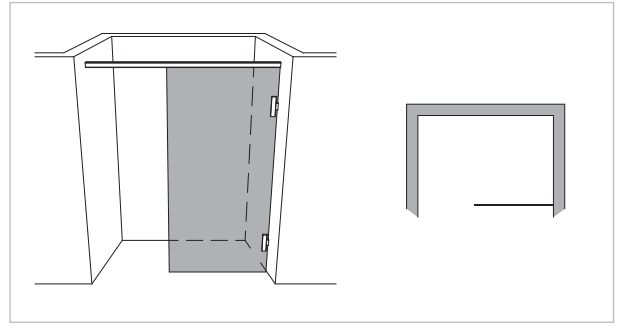

# Modell 999

Unikat 999 DS15

Unikat 999 mit Kopfschiene  
(optional für alle Unikat-Ausstattungen)

Unikat 999 heilift

Unikat 999 classic

Unilight 999 inkl. Stabilisationsstange (Glanzchrom, rund oder eckig)

**Walk-In, einteilig**

## rahmenlos - unikat 999

ART. - BEZ.	UN999DS15	-	UN999HL	-	UN999CL	-
Ausstattung	DS15	-	heilift	-	classic	-
Funktion	fest	-	fest	-	fest	-
Flächenbündig	✓	-	✓	-	-	-
Hebe-Senk	-	-	-	-	-	-
Oberfläche Beschlag	Glanzchrom	-	Glanzchrom	-	Glanzchrom	-
Wandprofil statt Wandwinkel	-	-	-	-	-	-
Glasstärke (mm)	8	-	8	-	8	-
Breite (mm) bis	1.000	-	1.000	-	1.000	-
Höhe (mm) bis	2.000	-	2.000	-	2.000	-
Überhöhe bis 2.100	optional	-	optional	-	optional	-
Überhöhe bis 2.300	optional	-	optional	-	optional	-
Überbreite <sup>1</sup>	optional	-	optional	-	optional	-
Schrägschnitt <sup>2</sup>	optional	-	optional	-	optional	-

## teilgerahmt - unilight / varioswing 999

ART. - BEZ.	-	-	UL999	-	-	-
Ausstattung	-	-	unilight	-	-	-
Funktion	-	-	fest	-	-	-
Flächenbündig	-	-	-	-	-	-
Hebe-Senk	-	-	-	-	-	-
Oberfläche Wandprofil	-	-	Aluminium Hochglanz	-	-	-
Oberfläche Beschlag <sup>3</sup>	-	-	Glanzchrom	-	-	-
Glasstärke (mm)	-	-	8	-	-	-
Breite (mm) bis	-	-	1.200	-	-	-
Höhe (mm) fix	-	-	2.000	-	-	-
Wandprofil Hochglanz	-	-	✓	-	-	-
Individuelle Höhe bis 2.000	-	-	optional	-	-	-
Überbreite <sup>1</sup>	-	-	optional	-	-	-
Schrägschnitt	-	-	optional	-	-	-
unilight express <sup>4</sup>	-	-	verfügbar	-	-	-