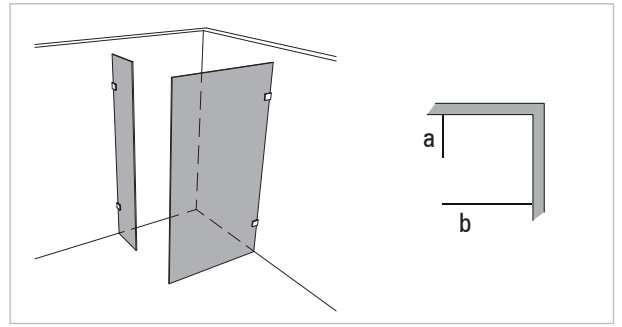

Modell 998

Unikat 998 DS15

Unikat 998 heilift

Unikat 998 classic

Unilight 998

Walk-In, 2-teilig

- Scheibenbreite des schmalen Festteils mindestens 8,5% der Scheibenhöhe.

rahmenlos - unikat 998

ART. - BEZ.	UN998DS15	-	UN998HL	-	UN998CL	-
Ausstattung	DS15	-	heilift	-	classic	-
Funktion	fest	-	fest	-	fest	-
Flächenbündig	✓	-	✓	-	-	-
Hebe-Senk	-	-	-	-	-	-
Oberfläche Beschlag	Glanzchrom	-	Glanzchrom	-	Glanzchrom	-
Wandprofil statt Wandwinkel	-	-	-	-	-	-
Glasstärke (mm)	8	-	8	-	8	-
Breite (mm) bis	a: 1.000, b: 1.000	-	a: 1.000, b: 1.000	-	a: 1.000, b: 1.000	-
Höhe (mm) bis	2.000	-	2.000	-	2.000	-
Überhöhe bis 2.100	optional	-	optional	-	optional	-
Überhöhe bis 2.300	optional	-	optional	-	optional	-
Überbreite ¹	optional	-	optional	-	optional	-
Schrägschnitt ²	optional	-	optional	-	optional	-

teilgerahmt - unilight / varioswing 998

ART. - BEZ.	-	-	UL998	-	-	-
Ausstattung	-	-	unilight	-	-	-
Funktion	-	-	fest	-	-	-
Flächenbündig	-	-	-	-	-	-
Hebe-Senk	-	-	-	-	-	-
Oberfläche Wandprofil	-	-	Aluminium Hochglanz	-	-	-
Oberfläche Beschlag ³	-	-	-	-	-	-
Glasstärke (mm)	-	-	8	-	-	-
Breite (mm) bis	-	-	a: 1.000, b: 1.000	-	-	-
Höhe (mm) fix	-	-	2.000	-	-	-
Wandprofil Hochglanz	-	-	✓	-	-	-
Individuelle Höhe bis 2.000	-	-	optional	-	-	-
Überbreite ¹	-	-	optional	-	-	-
Schrägschnitt	-	-	optional	-	-	-
unilight express ⁴	-	-	-	-	-	-