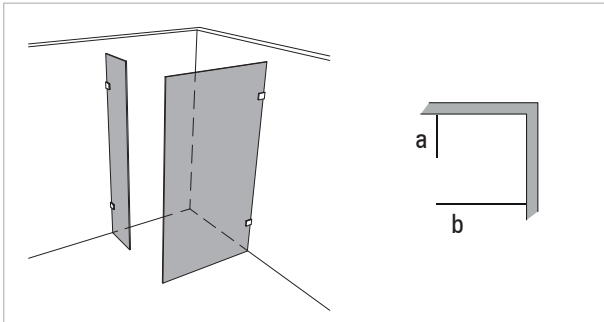

Modell 998

Unikat 998 DS15

Unikat 998 heilift

Unikat 998 classic

Unilight 998

Walk-In, 2-teilig

- Scheibenbreite des schmalen Festteils mindestens 8,5% der Scheibenhöhe.

rahmenlos - unikat 998

ART. - BEZ.	UN998DS15	-	UN998HL	-	UN998CL	-
Ausstattung	DS15	-	heilift	-	classic	-
Funktion	fest	-	fest	-	fest	-
Flächenbündig	✓	-	✓	-	-	-
Hebe-Senk	-	-	-	-	-	-
Oberfläche Beschlag	Glanzchrom	-	Glanzchrom	-	Glanzchrom	-
Wandprofil statt Wandwinkel	-	-	-	-	-	-
Glasstärke (mm)	8	-	8	-	8	-
Breite (mm) bis	a: 1.000, b: 1.000	-	a: 1.000, b: 1.000	-	a: 1.000, b: 1.000	-
Höhe (mm) bis	2.000	-	2.000	-	2.000	-
Überhöhe bis 2.100	optional	-	optional	-	optional	-
Überhöhe bis 2.300	optional	-	optional	-	optional	-
Überbreite ¹	optional	-	optional	-	optional	-
Schrägschnitt ²	optional	-	optional	-	optional	-

teilgerahmt - unilight / varioswing 998

ART. - BEZ.	-	-	UL998	-	-	-
Ausstattung	-	-	unilight	-	-	-
Funktion	-	-	fest	-	-	-
Flächenbündig	-	-	-	-	-	-
Hebe-Senk	-	-	-	-	-	-
Oberfläche Wandprofil	-	-	Aluminium Hochglanz	-	-	-
Oberfläche Beschlag ³	-	-	-	-	-	-
Glasstärke (mm)	-	-	8	-	-	-
Breite (mm) bis	-	-	a: 1.000, b: 1.000	-	-	-
Höhe (mm) fix	-	-	2.000	-	-	-
Wandprofil Hochglanz	-	-	✓	-	-	-
Individuelle Höhe bis 2.000	-	-	optional	-	-	-
Überbreite ¹	-	-	optional	-	-	-
Schrägschnitt	-	-	optional	-	-	-
unilight express ⁴	-	-	-	-	-	-