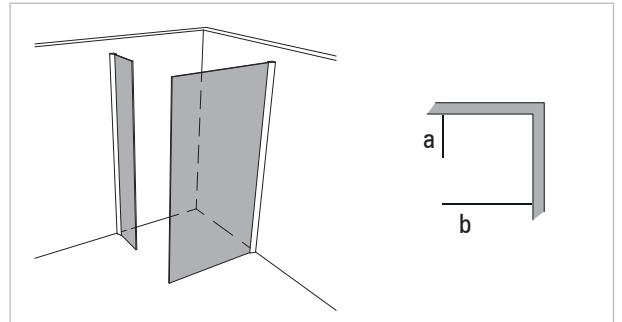

Modell 998

Unikat 998 DS15

Unikat 998 heilift

Unikat 998 classic

Unilight 998

Walk-In, 2-teilig

- Scheibenbreite des schmalen Festteils mindestens 8,5% der Scheibenhöhe.

rahmenlos - unikat 998

ART. - BEZ.	UN998DS15	-	UN998HL	-	UN998CL	-
Ausstattung	DS15	-	heilift	-	classic	-
Funktion	fest	-	fest	-	fest	-
Flächenbündig	✓	-	✓	-	-	-
Hebe-Senk	-	-	-	-	-	-
Oberfläche Beschlag	Glanzchrom	-	Glanzchrom	-	Glanzchrom	-
Wandprofil statt Wandwinkel	-	-	-	-	-	-
Glasstärke (mm)	8	-	8	-	8	-
Breite (mm) bis	a: 1.000, b: 1.000	-	a: 1.000, b: 1.000	-	a: 1.000, b: 1.000	-
Höhe (mm) bis	2.000	-	2.000	-	2.000	-
Überhöhe bis 2.100	optional	-	optional	-	optional	-
Überhöhe bis 2.300	optional	-	optional	-	optional	-
Überbreite ¹	optional	-	optional	-	optional	-
Schrägschnitt ²	optional	-	optional	-	optional	-

teilgerahmt - unilight / varioswing 998

ART. - BEZ.	-	-	UL998	-	-	-
Ausstattung	-	-	unilight	-	-	-
Funktion	-	-	fest	-	-	-
Flächenbündig	-	-	-	-	-	-
Hebe-Senk	-	-	-	-	-	-
Oberfläche Wandprofil	-	-	Aluminium Hochglanz	-	-	-
Oberfläche Beschlag ³	-	-	-	-	-	-
Glasstärke (mm)	-	-	8	-	-	-
Breite (mm) bis	-	-	a: 1.000, b: 1.000	-	-	-
Höhe (mm) fix	-	-	2.000	-	-	-
Wandprofil Hochglanz	-	-	✓	-	-	-
Individuelle Höhe bis 2.000	-	-	optional	-	-	-
Überbreite ¹	-	-	optional	-	-	-
Schrägschnitt	-	-	optional	-	-	-
unilight express ⁴	-	-	-	-	-	-