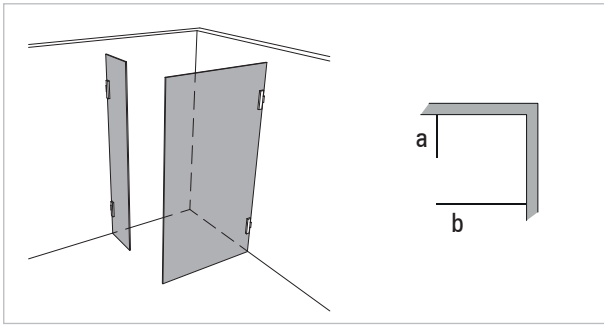

Modell 998

Unikat 998 DS15

Unikat 998 heilift

Unikat 998 classic

Unilight 998

Walk-In, 2-teilig

- Scheibenbreite des schmalen Festteils mindestens 8,5% der Scheibenhöhe.

rahmenlos - unikat 998

ART. - BEZ.	UN998DS15	-	UN998HL	-	UN998CL	-
Ausstattung	DS15	-	heilift	-	classic	-
Funktion	fest	-	fest	-	fest	-
Flächenbündig	✓	-	✓	-	-	-
Hebe-Senk	-	-	-	-	-	-
Oberfläche Beschlag	Glanzchrom	-	Glanzchrom	-	Glanzchrom	-
Wandprofil statt Wandwinkel	-	-	-	-	-	-
Glasstärke (mm)	8	-	8	-	8	-
Breite (mm) bis	a: 1.000, b: 1.000	-	a: 1.000, b: 1.000	-	a: 1.000, b: 1.000	-
Höhe (mm) bis	2.000	-	2.000	-	2.000	-
Überhöhe bis 2.100	optional	-	optional	-	optional	-
Überhöhe bis 2.300	optional	-	optional	-	optional	-
Überbreite ¹	optional	-	optional	-	optional	-
Schrägschnitt ²	optional	-	optional	-	optional	-

teilgerahmt - unilight / varioswing 998

ART. - BEZ.	-	-	UL998	-	-	-
Ausstattung	-	-	unilight	-	-	-
Funktion	-	-	fest	-	-	-
Flächenbündig	-	-	-	-	-	-
Hebe-Senk	-	-	-	-	-	-
Oberfläche Wandprofil	-	-	Aluminium Hochglanz	-	-	-
Oberfläche Beschlag ³	-	-	-	-	-	-
Glasstärke (mm)	-	-	8	-	-	-
Breite (mm) bis	-	-	a: 1.000, b: 1.000	-	-	-
Höhe (mm) fix	-	-	2.000	-	-	-
Wandprofil Hochglanz	-	-	✓	-	-	-
Individuelle Höhe bis 2.000	-	-	optional	-	-	-
Überbreite ¹	-	-	optional	-	-	-
Schrägschnitt	-	-	optional	-	-	-
unilight express ⁴	-	-	-	-	-	-