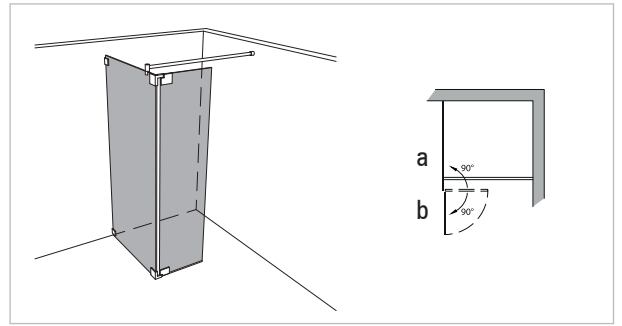

Unikat 996 heiswing