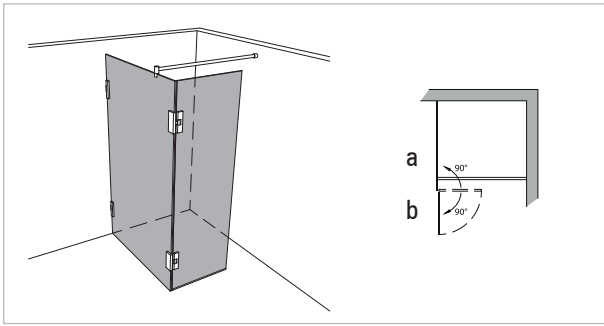

Modell 996

Unikat 996 DS15