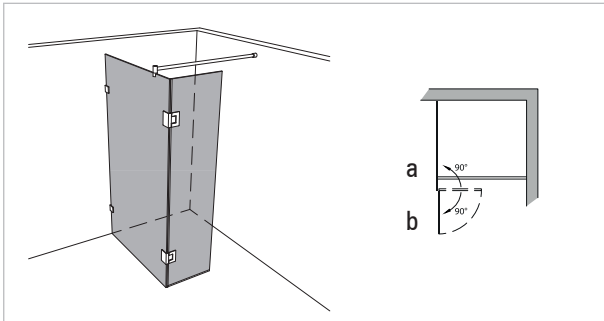

Unikat 996 classic pendel

Walk-In, 2-teilig, schmale Tür am Seitenteil

- Inkl. Stabilisationsstange (Glanzchrom, rund oder eckig)