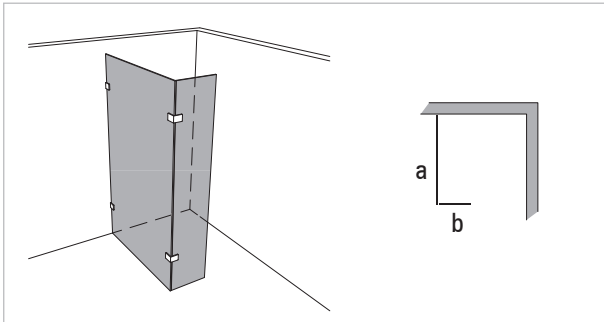

Modell 995

Unikat 995 DS15

Unikat 995 heilift

Unikat 995 classic

Unilight 995

Walk-In, 2-teilig

- Scheibenbreite des schmalen Festteils mindestens 8,5% der Scheibenhöhe.

rahmenlos - unikat 995

ART. - BEZ.	UN995DS15	-	UN995HL	-	UN995CL	-
Ausstattung	DS15	-	heilift	-	classic	-
Funktion	fest	-	fest	-	fest	-
Flächenbündig	✓	-	✓	-	-	-
Hebe-Senk	-	-	-	-	-	-
Oberfläche Beschlag	Glanzchrom	-	Glanzchrom	-	Glanzchrom	-
Wandprofil statt Wandwinkel	-	-	-	-	-	-
Glasstärke (mm)	8	-	8	-	8	-
Breite (mm) bis	a: 1.000, b: 400	-	a: 1.000, b: 400	-	a: 1.000, b: 400	-
Höhe (mm) bis	2.000	-	2.000	-	2.000	-
Überhöhe bis 2.100	optional	-	optional	-	optional	-
Überhöhe bis 2.300	optional	-	optional	-	optional	-
Überbreite ¹	optional	-	optional	-	optional	-
Schrägschnitt ²	optional	-	optional	-	optional	-

teilgerahmt - unilight / varioswing 995

ART. - BEZ.	-	-	UL995	-	-	-
Ausstattung	-	-	unilight	-	-	-
Funktion	-	-	fest	-	-	-
Flächenbündig	-	-	✓	-	-	-
Hebe-Senk	-	-	✓	-	-	-
Oberfläche Wandprofil	-	-	Aluminium Hochglanz	-	-	-
Oberfläche Beschlag ³	-	-	Glanzchrom	-	-	-
Glasstärke (mm)	-	-	8	-	-	-
Breite (mm) bis	-	-	a: 1.000, b: 400	-	-	-
Höhe (mm) fix	-	-	2.000	-	-	-
Wandprofil Hochglanz	-	-	✓	-	-	-
Individuelle Höhe bis 2.000	-	-	optional	-	-	-
Überbreite ¹	-	-	optional	-	-	-
Schrägschnitt	-	-	optional	-	-	-
unilight express ⁴	-	-	-	-	-	-