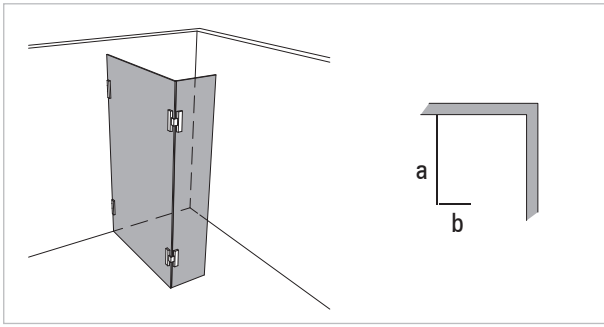

Modell 995

Unikat 995 DS15

Unikat 995 heilift

Unikat 995 classic

Unilight 995

Walk-In, 2-teilig

- Scheibenbreite des schmalen Festteils mindestens 8,5% der Scheibenhöhe.

rahmenlos - unikat 995

ART. - BEZ.	UN995DS15	-	UN995HL	-	UN995CL	-
Ausstattung	DS15	-	heilift	-	classic	-
Funktion	fest	-	fest	-	fest	-
Flächenbündig	✓	-	✓	-	-	-
Hebe-Senk	-	-	-	-	-	-
Oberfläche Beschlag	Glanzchrom	-	Glanzchrom	-	Glanzchrom	-
Wandprofil statt Wandwinkel	-	-	-	-	-	-
Glasstärke (mm)	8	-	8	-	8	-
Breite (mm) bis	a: 1.000, b: 400	-	a: 1.000, b: 400	-	a: 1.000, b: 400	-
Höhe (mm) bis	2.000	-	2.000	-	2.000	-
Überhöhe bis 2.100	optional	-	optional	-	optional	-
Überhöhe bis 2.300	optional	-	optional	-	optional	-
Überbreite ¹	optional	-	optional	-	optional	-
Schrägschnitt ²	optional	-	optional	-	optional	-

teilgerahmt - unilight / varioswing 995

ART. - BEZ.	-	-	UL995	-	-	-
Ausstattung	-	-	unilight	-	-	-
Funktion	-	-	fest	-	-	-
Flächenbündig	-	-	✓	-	-	-
Hebe-Senk	-	-	✓	-	-	-
Oberfläche Wandprofil	-	-	Aluminium Hochglanz	-	-	-
Oberfläche Beschlag ³	-	-	Glanzchrom	-	-	-
Glasstärke (mm)	-	-	8	-	-	-
Breite (mm) bis	-	-	a: 1.000, b: 400	-	-	-
Höhe (mm) fix	-	-	2.000	-	-	-
Wandprofil Hochglanz	-	-	✓	-	-	-
Individuelle Höhe bis 2.000	-	-	optional	-	-	-
Überbreite ¹	-	-	optional	-	-	-
Schrägschnitt	-	-	optional	-	-	-
unilight express ⁴	-	-	-	-	-	-