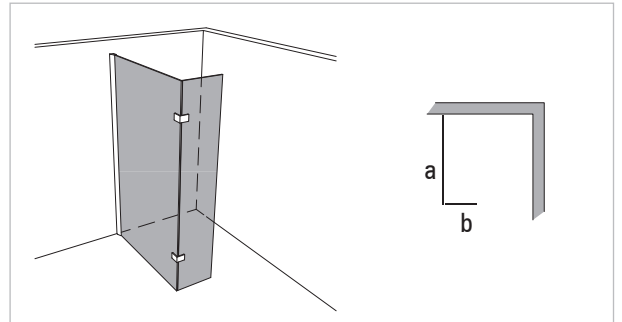

Modell 995

Unikat 995 DS15

Unikat 995 heilift

Unikat 995 classic

Unilight 995

Walk-In, 2-teilig

- Scheibenbreite des schmalen Festteils mindestens 8,5% der Scheibenhöhe.

rahmenlos - unikat 995

ART. - BEZ.	UN995DS15	-	UN995HL	-	UN995CL	-
Ausstattung	DS15	-	heilift	-	classic	-
Funktion	fest	-	fest	-	fest	-
Flächenbündig	✓	-	✓	-	-	-
Hebe-Senk	-	-	-	-	-	-
Oberfläche Beschlag	Glanzchrom	-	Glanzchrom	-	Glanzchrom	-
Wandprofil statt Wandwinkel	-	-	-	-	-	-
Glasstärke (mm)	8	-	8	-	8	-
Breite (mm) bis	a: 1.000, b: 400	-	a: 1.000, b: 400	-	a: 1.000, b: 400	-
Höhe (mm) bis	2.000	-	2.000	-	2.000	-
Überhöhe bis 2.100	optional	-	optional	-	optional	-
Überhöhe bis 2.300	optional	-	optional	-	optional	-
Überbreite ¹	optional	-	optional	-	optional	-
Schrägschnitt ²	optional	-	optional	-	optional	-

teilgerahmt - unilight / varioswing 995

ART. - BEZ.	-	-	UL995	-	-	-
Ausstattung	-	-	unilight	-	-	-
Funktion	-	-	fest	-	-	-
Flächenbündig	-	-	✓	-	-	-
Hebe-Senk	-	-	✓	-	-	-
Oberfläche Wandprofil	-	-	Aluminium Hochglanz	-	-	-
Oberfläche Beschlag ³	-	-	Glanzchrom	-	-	-
Glasstärke (mm)	-	-	8	-	-	-
Breite (mm) bis	-	-	a: 1.000, b: 400	-	-	-
Höhe (mm) fix	-	-	2.000	-	-	-
Wandprofil Hochglanz	-	-	✓	-	-	-
Individuelle Höhe bis 2.000	-	-	optional	-	-	-
Überbreite ¹	-	-	optional	-	-	-
Schrägschnitt	-	-	optional	-	-	-
unilight express ⁴	-	-	-	-	-	-