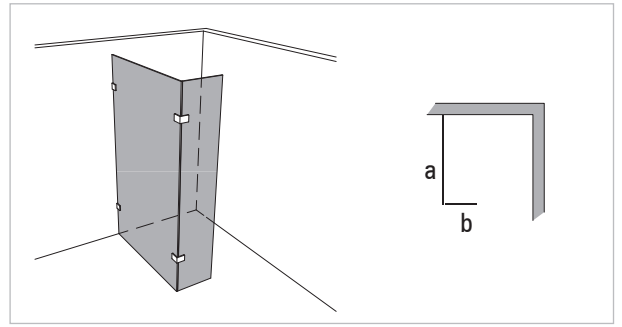

Modell 995

Unikat 995 DS15

Unikat 995 heilift

Unikat 995 classic

Unilight 995

Walk-In, 2-teilig

- Scheibenbreite des schmalen Festteils mindestens 8,5% der Scheibenhöhe.

rahmenlos - unikat 995

ART. - BEZ.	UN995DS15	-	UN995HL	-	UN995CL	-
Ausstattung	DS15	-	heilift	-	classic	-
Funktion	fest	-	fest	-	fest	-
Flächenbündig	✓	-	✓	-	-	-
Hebe-Senk	-	-	-	-	-	-
Oberfläche Beschlag	Glanzchrom	-	Glanzchrom	-	Glanzchrom	-
Wandprofil statt Wandwinkel	-	-	-	-	-	-
Glasstärke (mm)	8	-	8	-	8	-
Breite (mm) bis	a: 1.000, b: 400	-	a: 1.000, b: 400	-	a: 1.000, b: 400	-
Höhe (mm) bis	2.000	-	2.000	-	2.000	-
Überhöhe bis 2.100	optional	-	optional	-	optional	-
Überhöhe bis 2.300	optional	-	optional	-	optional	-
Überbreite ¹	optional	-	optional	-	optional	-
Schrägschnitt ²	optional	-	optional	-	optional	-

teilgerahmt - unilight / varioswing 995

ART. - BEZ.	-	-	UL995	-	-	-
Ausstattung	-	-	unilight	-	-	-
Funktion	-	-	fest	-	-	-
Flächenbündig	-	-	✓	-	-	-
Hebe-Senk	-	-	✓	-	-	-
Oberfläche Wandprofil	-	-	Aluminium Hochglanz	-	-	-
Oberfläche Beschlag ³	-	-	Glanzchrom	-	-	-
Glasstärke (mm)	-	-	8	-	-	-
Breite (mm) bis	-	-	a: 1.000, b: 400	-	-	-
Höhe (mm) fix	-	-	2.000	-	-	-
Wandprofil Hochglanz	-	-	✓	-	-	-
Individuelle Höhe bis 2.000	-	-	optional	-	-	-
Überbreite ¹	-	-	optional	-	-	-
Schrägschnitt	-	-	optional	-	-	-
unilight express ⁴	-	-	-	-	-	-