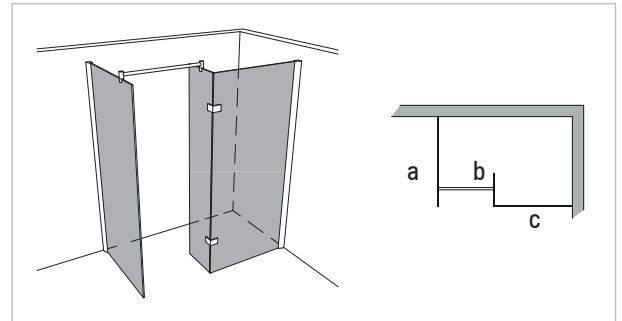

Modell 994

Unikat 994 DS15

Unikat 994 heilift

Unikat 994 classic

Unilight 994

Walk-In, 3-teilig

- Scheibenbreite des schmalen Festteils mindestens 8,5% der Scheibenhöhe.
- Inkl. Stabilisierungsstange (Glanzchrom, rund oder eckig)

rahmenlos - unikat 994

ART. - BEZ.	UN994DS15	-	UN994HL	-	UN994CL	-
Ausstattung	DS15	-	heilift	-	classic	-
Funktion	fest	-	fest	-	fest	-
Flächenbündig	✓	-	✓	-	-	-
Hebe-Senk	-	-	-	-	-	-
Oberfläche Beschlag	Glanzchrom	-	Glanzchrom	-	Glanzchrom	-
Wandprofil statt Wandwinkel	optional ohne Aufpreis	-	optional ohne Aufpreis	-	optional ohne Aufpreis	-
Glasstärke (mm)	8	-	8	-	8	-
Breite (mm) bis	a: 1.000, b: 400 c: 1.000	-	a: 1.000, b: 400 c: 1.000	-	a: 1.000, b: 400 c: 1.000	-
Höhe (mm) bis	2.000	-	2.000	-	2.000	-
Überhöhe bis 2.100	optional	-	optional	-	optional	-
Überhöhe bis 2.300	optional	-	optional	-	optional	-
Überbreite ¹	optional	-	optional	-	optional	-
Schrägschnitt ²	optional	-	optional	-	optional	-

teilgerahmt - unilight / varioswing 994

ART. - BEZ.	-	-	UL994	-	-	-
Ausstattung	-	-	unilight	-	-	-
Funktion	-	-	fest	-	-	-
Flächenbündig	-	-	✓	-	-	-
Hebe-Senk	-	-	-	-	-	-
Oberfläche Wandprofil	-	-	Aluminium Hochglanz	-	-	-
Oberfläche Beschlag ³	-	-	Glanzchrom	-	-	-
Glasstärke (mm)	-	-	8	-	-	-
Breite (mm) bis	-	-	a: 1.000, b: 400 c: 1.000	-	-	-
Höhe (mm) fix	-	-	2.000	-	-	-
Wandprofil Hochglanz	-	-	✓	-	-	-
Individuelle Höhe bis 2.000	-	-	optional	-	-	-
Überbreite ¹	-	-	optional	-	-	-
Schrägschnitt	-	-	optional	-	-	-
unilight express ⁴	-	-	-	-	-	-