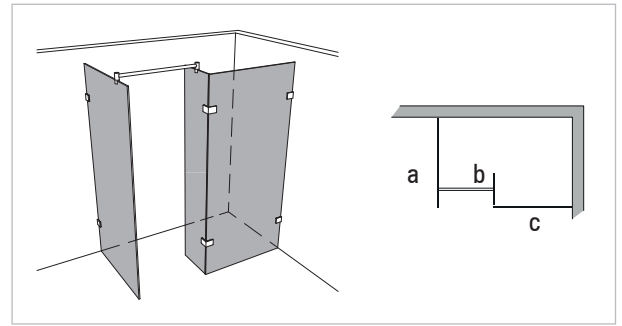

Modell 994

Unikat 994 DS15

Unikat 994 heilift

Unikat 994 classic

Unilight 994

Walk-In, 3-teilig

- Scheibenbreite des schmalen Festteils mindestens 8,5% der Scheibenhöhe.
- Inkl. Stabilisierungsstange (Glanzchrom, rund oder eckig)

rahmenlos - unikat 994

ART. - BEZ.	UN994DS15	-	UN994HL	-	UN994CL	-
Ausstattung	DS15	-	heilift	-	classic	-
Funktion	fest	-	fest	-	fest	-
Flächenbündig	✓	-	✓	-	-	-
Hebe-Senk	-	-	-	-	-	-
Oberfläche Beschlag	Glanzchrom	-	Glanzchrom	-	Glanzchrom	-
Wandprofil statt Wandwinkel	optional ohne Aufpreis	-	optional ohne Aufpreis	-	optional ohne Aufpreis	-
Glasstärke (mm)	8	-	8	-	8	-
Breite (mm) bis	a: 1.000, b: 400 c: 1.000	-	a: 1.000, b: 400 c: 1.000	-	a: 1.000, b: 400 c: 1.000	-
Höhe (mm) bis	2.000	-	2.000	-	2.000	-
Überhöhe bis 2.100	optional	-	optional	-	optional	-
Überhöhe bis 2.300	optional	-	optional	-	optional	-
Überbreite ¹	optional	-	optional	-	optional	-
Schrägschnitt ²	optional	-	optional	-	optional	-

teilgerahmt - unilight / varioswing 994

ART. - BEZ.	-	-	UL994	-	-	-
Ausstattung	-	-	unilight	-	-	-
Funktion	-	-	fest	-	-	-
Flächenbündig	-	-	✓	-	-	-
Hebe-Senk	-	-	-	-	-	-
Oberfläche Wandprofil	-	-	Aluminium Hochglanz	-	-	-
Oberfläche Beschlag ³	-	-	Glanzchrom	-	-	-
Glasstärke (mm)	-	-	8	-	-	-
Breite (mm) bis	-	-	a: 1.000, b: 400 c: 1.000	-	-	-
Höhe (mm) fix	-	-	2.000	-	-	-
Wandprofil Hochglanz	-	-	✓	-	-	-
Individuelle Höhe bis 2.000	-	-	optional	-	-	-
Überbreite ¹	-	-	optional	-	-	-
Schrägschnitt	-	-	optional	-	-	-
unilight express ⁴	-	-	-	-	-	-