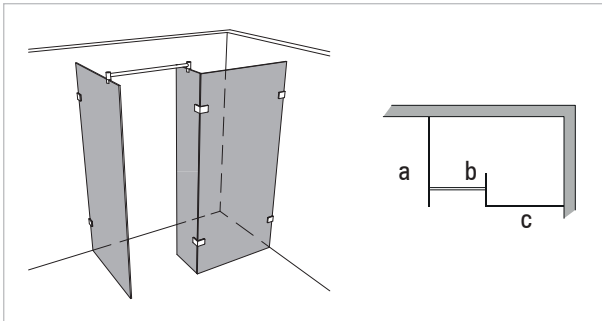

Modell 994

Unikat 994 DS15

Unikat 994 heilift

Unikat 994 classic

Unilight 994

Walk-In, 3-teilig

- Scheibenbreite des schmalen Festteils mindestens 8,5% der Scheibenhöhe.
- Inkl. Stabilisierungsstange (Glanzchrom, rund oder eckig)

rahmenlos - unikat 994

ART. - BEZ.	UN994DS15	-	UN994HL	-	UN994CL	-
Ausstattung	DS15	-	heilift	-	classic	-
Funktion	fest	-	fest	-	fest	-
Flächenbündig	✓	-	✓	-	-	-
Hebe-Senk	-	-	-	-	-	-
Oberfläche Beschlag	Glanzchrom	-	Glanzchrom	-	Glanzchrom	-
Wandprofil statt Wandwinkel	optional ohne Aufpreis	-	optional ohne Aufpreis	-	optional ohne Aufpreis	-
Glasstärke (mm)	8	-	8	-	8	-
Breite (mm) bis	a: 1.000, b: 400 c: 1.000	-	a: 1.000, b: 400 c: 1.000	-	a: 1.000, b: 400 c: 1.000	-
Höhe (mm) bis	2.000	-	2.000	-	2.000	-
Überhöhe bis 2.100	optional	-	optional	-	optional	-
Überhöhe bis 2.300	optional	-	optional	-	optional	-
Überbreite ¹	optional	-	optional	-	optional	-
Schrägschnitt ²	optional	-	optional	-	optional	-

teilgerahmt - unilight / varioswing 994

ART. - BEZ.	-	-	UL994	-	-	-
Ausstattung	-	-	unilight	-	-	-
Funktion	-	-	fest	-	-	-
Flächenbündig	-	-	✓	-	-	-
Hebe-Senk	-	-	-	-	-	-
Oberfläche Wandprofil	-	-	Aluminium Hochglanz	-	-	-
Oberfläche Beschlag ³	-	-	Glanzchrom	-	-	-
Glasstärke (mm)	-	-	8	-	-	-
Breite (mm) bis	-	-	a: 1.000, b: 400 c: 1.000	-	-	-
Höhe (mm) fix	-	-	2.000	-	-	-
Wandprofil Hochglanz	-	-	✓	-	-	-
Individuelle Höhe bis 2.000	-	-	optional	-	-	-
Überbreite ¹	-	-	optional	-	-	-
Schrägschnitt	-	-	optional	-	-	-
unilight express ⁴	-	-	-	-	-	-