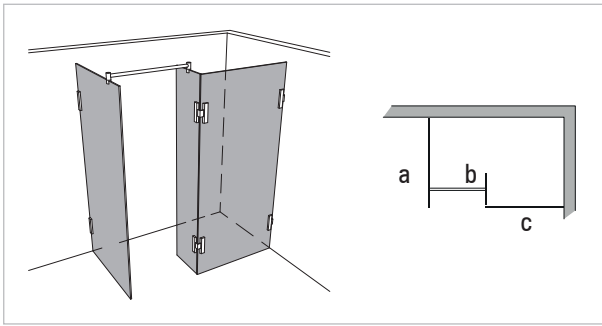

Modell 994

Unikat 994 DS15

Unikat 994 heilift

Unikat 994 classic

Unilight 994

Walk-In, 3-teilig

- Scheibenbreite des schmalen Festteils mindestens 8,5% der Scheibenhöhe.
- Inkl. Stabilisierungsstange (Glanzchrom, rund oder eckig)

rahmenlos - unikat 994

ART. - BEZ.	UN994DS15	-	UN994HL	-	UN994CL	-
Ausstattung	DS15	-	heilift	-	classic	-
Funktion	fest	-	fest	-	fest	-
Flächenbündig	✓	-	✓	-	-	-
Hebe-Senk	-	-	-	-	-	-
Oberfläche Beschlag	Glanzchrom	-	Glanzchrom	-	Glanzchrom	-
Wandprofil statt Wandwinkel	optional ohne Aufpreis	-	optional ohne Aufpreis	-	optional ohne Aufpreis	-
Glasstärke (mm)	8	-	8	-	8	-
Breite (mm) bis	a: 1.000, b: 400 c: 1.000	-	a: 1.000, b: 400 c: 1.000	-	a: 1.000, b: 400 c: 1.000	-
Höhe (mm) bis	2.000	-	2.000	-	2.000	-
Überhöhe bis 2.100	optional	-	optional	-	optional	-
Überhöhe bis 2.300	optional	-	optional	-	optional	-
Überbreite ¹	optional	-	optional	-	optional	-
Schrägschnitt ²	optional	-	optional	-	optional	-

teilgerahmt - unilight / varioswing 994

ART. - BEZ.	-	-	UL994	-	-	-
Ausstattung	-	-	unilight	-	-	-
Funktion	-	-	fest	-	-	-
Flächenbündig	-	-	✓	-	-	-
Hebe-Senk	-	-	-	-	-	-
Oberfläche Wandprofil	-	-	Aluminium Hochglanz	-	-	-
Oberfläche Beschlag ³	-	-	Glanzchrom	-	-	-
Glasstärke (mm)	-	-	8	-	-	-
Breite (mm) bis	-	-	a: 1.000, b: 400 c: 1.000	-	-	-
Höhe (mm) fix	-	-	2.000	-	-	-
Wandprofil Hochglanz	-	-	✓	-	-	-
Individuelle Höhe bis 2.000	-	-	optional	-	-	-
Überbreite ¹	-	-	optional	-	-	-
Schrägschnitt	-	-	optional	-	-	-
unilight express ⁴	-	-	-	-	-	-