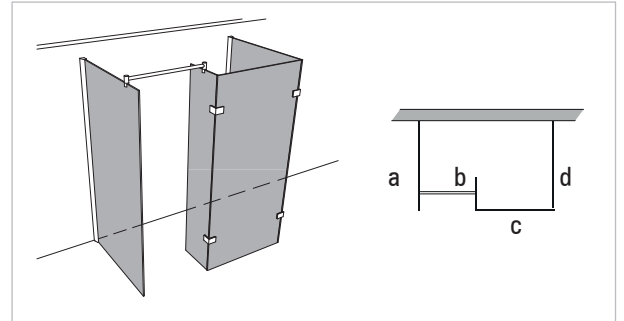

Modell 993

Unikat 993 DS15

Unikat 993 heilift

Unikat 993 classic

Unilight 993

Walk-In, 4-teilig

- Scheibenbreite des schmalen Festteils mindestens 8,5% der Scheibenhöhe.
- Inkl. Stabilisierungsstange (Glanzchrom, rund oder eckig)

rahmenlos - unikat 993

ART. - BEZ.	UN993DS15	-	UN993HL	-	UN993CL	-
Ausstattung	DS15	-	heilift	-	classic	-
Funktion	fest	-	fest	-	fest	-
Flächenbündig	✓	-	✓	-	-	-
Hebe-Senk	-	-	-	-	-	-
Oberfläche Beschlag	Glanzchrom	-	Glanzchrom	-	Glanzchrom	-
Wandprofil statt Wandwinkel	optional ohne Aufpreis	-	optional ohne Aufpreis	-	optional ohne Aufpreis	-
Glasstärke (mm)	8	-	8	-	8	-
Breite (mm) bis	a: 1.000, b: 400 c: 1.000, d: 1.000	-	a: 1.000, b: 400 c: 1.000, d: 1.000	-	a: 1.000, b: 400 c: 1.000, d: 1.000	-
Höhe (mm) bis	2.000	-	2.000	-	2.000	-
Überhöhe bis 2.100	optional	-	optional	-	optional	-
Überhöhe bis 2.300	optional	-	optional	-	optional	-
Überbreite ¹	optional	-	optional	-	optional	-
Schrägschnitt ²	optional	-	optional	-	optional	-

teilgerahmt - unilight / varioswing 993

ART. - BEZ.	-	-	UL993	-	-	-
Ausstattung	-	-	unilight	-	-	-
Funktion	-	-	fest	-	-	-
Flächenbündig	-	-	✓	-	-	-
Hebe-Senk	-	-	-	-	-	-
Oberfläche Wandprofil	-	-	Aluminium Hochglanz	-	-	-
Oberfläche Beschlag ³	-	-	Glanzchrom	-	-	-
Glasstärke (mm)	-	-	8	-	-	-
Breite (mm) bis	-	-	a: 1.000, b: 400 c: 1.000, d: 1.000	-	-	-
Höhe (mm) fix	-	-	2.000	-	-	-
Wandprofil Hochglanz	-	-	✓	-	-	-
Individuelle Höhe bis 2.000	-	-	optional	-	-	-
Überbreite ¹	-	-	optional	-	-	-
Schrägschnitt	-	-	optional	-	-	-
unilight express ⁴	-	-	-	-	-	-