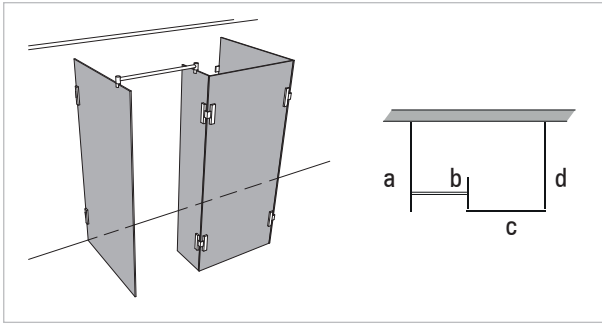

Modell 993

Unikat 993 DS15

Unikat 993 heilift

Unikat 993 classic

Unilight 993

Walk-In, 4-teilig

- Scheibenbreite des schmalen Festteils mindestens 8,5% der Scheibenhöhe.
- Inkl. Stabilisierungsstange (Glanzchrom, rund oder eckig)

rahmenlos - unikat 993

ART. - BEZ.	UN993DS15	-	UN993HL	-	UN993CL	-
Ausstattung	DS15	-	heilift	-	classic	-
Funktion	fest	-	fest	-	fest	-
Flächenbündig	✓	-	✓	-	-	-
Hebe-Senk	-	-	-	-	-	-
Oberfläche Beschlag	Glanzchrom	-	Glanzchrom	-	Glanzchrom	-
Wandprofil statt Wandwinkel	optional ohne Aufpreis	-	optional ohne Aufpreis	-	optional ohne Aufpreis	-
Glasstärke (mm)	8	-	8	-	8	-
Breite (mm) bis	a: 1.000, b: 400 c: 1.000, d: 1.000	-	a: 1.000, b: 400 c: 1.000, d: 1.000	-	a: 1.000, b: 400 c: 1.000, d: 1.000	-
Höhe (mm) bis	2.000	-	2.000	-	2.000	-
Überhöhe bis 2.100	optional	-	optional	-	optional	-
Überhöhe bis 2.300	optional	-	optional	-	optional	-
Überbreite ¹	optional	-	optional	-	optional	-
Schrägschnitt ²	optional	-	optional	-	optional	-

teilgerahmt - unilight / varioswing 993

ART. - BEZ.	-	-	UL993	-	-	-
Ausstattung	-	-	unilight	-	-	-
Funktion	-	-	fest	-	-	-
Flächenbündig	-	-	✓	-	-	-
Hebe-Senk	-	-	-	-	-	-
Oberfläche Wandprofil	-	-	Aluminium Hochglanz	-	-	-
Oberfläche Beschlag ³	-	-	Glanzchrom	-	-	-
Glasstärke (mm)	-	-	8	-	-	-
Breite (mm) bis	-	-	a: 1.000, b: 400 c: 1.000, d: 1.000	-	-	-
Höhe (mm) fix	-	-	2.000	-	-	-
Wandprofil Hochglanz	-	-	✓	-	-	-
Individuelle Höhe bis 2.000	-	-	optional	-	-	-
Überbreite ¹	-	-	optional	-	-	-
Schrägschnitt	-	-	optional	-	-	-
unilight express ⁴	-	-	-	-	-	-