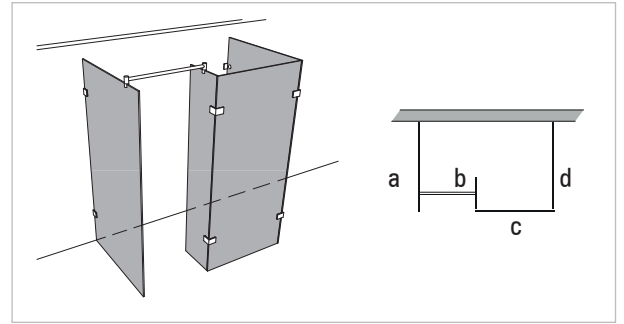

Modell 993

Unikat 993 DS15

Unikat 993 heilift

Unikat 993 classic

Unilight 993

Walk-In, 4-teilig

- Scheibenbreite des schmalen Festteils mindestens 8,5% der Scheibenhöhe.
- Inkl. Stabilisierungsstange (Glanzchrom, rund oder eckig)

rahmenlos - unikat 993

ART. - BEZ.	UN993DS15	-	UN993HL	-	UN993CL	-
Ausstattung	DS15	-	heilift	-	classic	-
Funktion	fest	-	fest	-	fest	-
Flächenbündig	✓	-	✓	-	-	-
Hebe-Senk	-	-	-	-	-	-
Oberfläche Beschlag	Glanzchrom	-	Glanzchrom	-	Glanzchrom	-
Wandprofil statt Wandwinkel	optional ohne Aufpreis	-	optional ohne Aufpreis	-	optional ohne Aufpreis	-
Glasstärke (mm)	8	-	8	-	8	-
Breite (mm) bis	a: 1.000, b: 400 c: 1.000, d: 1.000	-	a: 1.000, b: 400 c: 1.000, d: 1.000	-	a: 1.000, b: 400 c: 1.000, d: 1.000	-
Höhe (mm) bis	2.000	-	2.000	-	2.000	-
Überhöhe bis 2.100	optional	-	optional	-	optional	-
Überhöhe bis 2.300	optional	-	optional	-	optional	-
Überbreite ¹	optional	-	optional	-	optional	-
Schrägschnitt ²	optional	-	optional	-	optional	-

teilgerahmt - unilight / varioswing 993

ART. - BEZ.	-	-	UL993	-	-	-
Ausstattung	-	-	unilight	-	-	-
Funktion	-	-	fest	-	-	-
Flächenbündig	-	-	✓	-	-	-
Hebe-Senk	-	-	-	-	-	-
Oberfläche Wandprofil	-	-	Aluminium Hochglanz	-	-	-
Oberfläche Beschlag ³	-	-	Glanzchrom	-	-	-
Glasstärke (mm)	-	-	8	-	-	-
Breite (mm) bis	-	-	a: 1.000, b: 400 c: 1.000, d: 1.000	-	-	-
Höhe (mm) fix	-	-	2.000	-	-	-
Wandprofil Hochglanz	-	-	✓	-	-	-
Individuelle Höhe bis 2.000	-	-	optional	-	-	-
Überbreite ¹	-	-	optional	-	-	-
Schrägschnitt	-	-	optional	-	-	-
unilight express ⁴	-	-	-	-	-	-