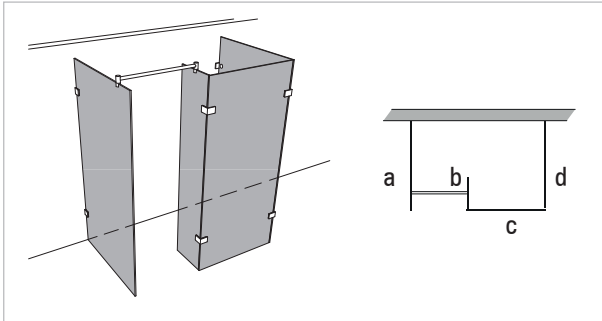

Modell 993

Unikat 993 DS15

Unikat 993 heilift

Unikat 993 classic

Unilight 993

Walk-In, 4-teilig

- Scheibenbreite des schmalen Festteils mindestens 8,5% der Scheibenhöhe.
- Inkl. Stabilisierungsstange (Glanzchrom, rund oder eckig)

rahmenlos - unikat 993

ART. - BEZ.	UN993DS15	-	UN993HL	-	UN993CL	-
Ausstattung	DS15	-	heilift	-	classic	-
Funktion	fest	-	fest	-	fest	-
Flächenbündig	✓	-	✓	-	-	-
Hebe-Senk	-	-	-	-	-	-
Oberfläche Beschlag	Glanzchrom	-	Glanzchrom	-	Glanzchrom	-
Wandprofil statt Wandwinkel	optional ohne Aufpreis	-	optional ohne Aufpreis	-	optional ohne Aufpreis	-
Glasstärke (mm)	8	-	8	-	8	-
Breite (mm) bis	a: 1.000, b: 400 c: 1.000, d: 1.000	-	a: 1.000, b: 400 c: 1.000, d: 1.000	-	a: 1.000, b: 400 c: 1.000, d: 1.000	-
Höhe (mm) bis	2.000	-	2.000	-	2.000	-
Überhöhe bis 2.100	optional	-	optional	-	optional	-
Überhöhe bis 2.300	optional	-	optional	-	optional	-
Überbreite ¹	optional	-	optional	-	optional	-
Schrägschnitt ²	optional	-	optional	-	optional	-

teilgerahmt - unilight / varioswing 993

ART. - BEZ.	-	-	UL993	-	-	-
Ausstattung	-	-	unilight	-	-	-
Funktion	-	-	fest	-	-	-
Flächenbündig	-	-	✓	-	-	-
Hebe-Senk	-	-	-	-	-	-
Oberfläche Wandprofil	-	-	Aluminium Hochglanz	-	-	-
Oberfläche Beschlag ³	-	-	Glanzchrom	-	-	-
Glasstärke (mm)	-	-	8	-	-	-
Breite (mm) bis	-	-	a: 1.000, b: 400 c: 1.000, d: 1.000	-	-	-
Höhe (mm) fix	-	-	2.000	-	-	-
Wandprofil Hochglanz	-	-	✓	-	-	-
Individuelle Höhe bis 2.000	-	-	optional	-	-	-
Überbreite ¹	-	-	optional	-	-	-
Schrägschnitt	-	-	optional	-	-	-
unilight express ⁴	-	-	-	-	-	-