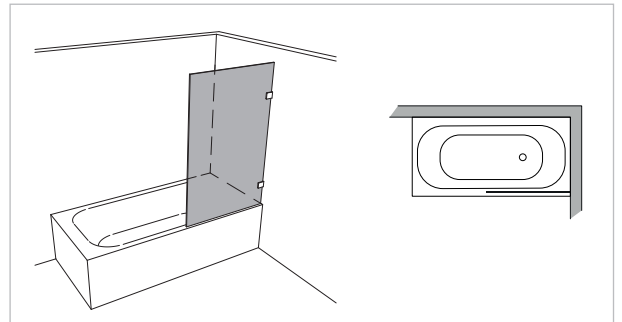

Modell 699

Unikat 699 DS15

Unikat 699 mit Kopfschiene
(optional für alle Unikat-Ausstattungen)

Unikat 699 heilift

Unikat 699 classic

Unilight 699

1 Festteil

rahmenlos - unikat 699

ART. - BEZ.	UN699DS15	-	UN699HL	-	UN699CL	-
Ausstattung	DS15	-	heilift	-	classic	-
Funktion	fest	-	fest	-	fest	-
Flächenbündig	✓	-	✓	-	-	-
Hebe-Senk	-	-	-	-	-	-
Oberfläche Beschlag	Glanzchrom	-	Glanzchrom	-	Glanzchrom	-
Wandprofil statt Wandwinkel	optional ohne Aufpreis	-	optional ohne Aufpreis	-	optional ohne Aufpreis	-
Glasstärke (mm)	8	-	8	-	8	-
Breite (mm) bis	1.200	-	1.200	-	1.200	-
Höhe (mm) bis	1.500	-	1.500	-	1.500	-
Überhöhe bis 1.600	optional	-	optional	-	optional	-
Überhöhe bis 1.800	optional	-	optional	-	optional	-
Überbreite ¹	optional	-	optional	-	optional	-
Schrägschnitt ²	optional	-	optional	-	optional	-

teilgerahmt - unilight / varioswing 699

ART. - BEZ.	-	-	UL699	-	-	-
Ausstattung	-	-	unilight	-	-	-
Funktion	-	-	fest	-	-	-
Flächenbündig	-	-	-	-	-	-
Hebe-Senk	-	-	-	-	-	-
Oberfläche Wandprofil	-	-	Aluminium Hochglanz	-	-	-
Oberfläche Beschlag ³	-	-	-	-	-	-
Glasstärke (mm)	-	-	8	-	-	-
Breite (mm) bis	-	-	1.200	-	-	-
Höhe (mm) fix	-	-	1.500	-	-	-
Wandprofil Hochglanz	-	-	✓	-	-	-
Individuelle Höhe bis 1.800	-	-	optional	-	-	-
Überbreite ¹	-	-	optional	-	-	-
Schrägschnitt	-	-	optional	-	-	-
unilight express ⁴	-	-	-	-	-	-