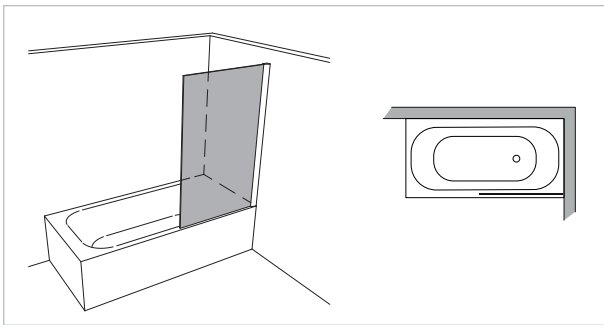

Modell 699

Unikat 699 DS15

Unikat 699 mit Kopfschiene
(optional für alle Unikat-Ausstattungen)

Unikat 699 heilift

Unikat 699 classic

Unilight 699

1 Festteil

rahmenlos - unikat 699

ART. - BEZ.	UN699DS15	-	UN699HL	-	UN699CL	-
Ausstattung	DS15	-	heilift	-	classic	-
Funktion	fest	-	fest	-	fest	-
Flächenbündig	✓	-	✓	-	-	-
Hebe-Senk	-	-	-	-	-	-
Oberfläche Beschlag	Glanzchrom	-	Glanzchrom	-	Glanzchrom	-
Wandprofil statt Wandwinkel	optional ohne Aufpreis	-	optional ohne Aufpreis	-	optional ohne Aufpreis	-
Glasstärke (mm)	8	-	8	-	8	-
Breite (mm) bis	1.200	-	1.200	-	1.200	-
Höhe (mm) bis	1.500	-	1.500	-	1.500	-
Überhöhe bis 1.600	optional	-	optional	-	optional	-
Überhöhe bis 1.800	optional	-	optional	-	optional	-
Überbreite ¹	optional	-	optional	-	optional	-
Schrägschnitt ²	optional	-	optional	-	optional	-

teilgerahmt - unilight / varioswing 699

ART. - BEZ.	-	-	UL699	-	-	-
Ausstattung	-	-	unilight	-	-	-
Funktion	-	-	fest	-	-	-
Flächenbündig	-	-	-	-	-	-
Hebe-Senk	-	-	-	-	-	-
Oberfläche Wandprofil	-	-	Aluminium Hochglanz	-	-	-
Oberfläche Beschlag ³	-	-	-	-	-	-
Glasstärke (mm)	-	-	8	-	-	-
Breite (mm) bis	-	-	1.200	-	-	-
Höhe (mm) fix	-	-	1.500	-	-	-
Wandprofil Hochglanz	-	-	✓	-	-	-
Individuelle Höhe bis 1.800	-	-	optional	-	-	-
Überbreite ¹	-	-	optional	-	-	-
Schrägschnitt	-	-	optional	-	-	-
unilight express ⁴	-	-	-	-	-	-