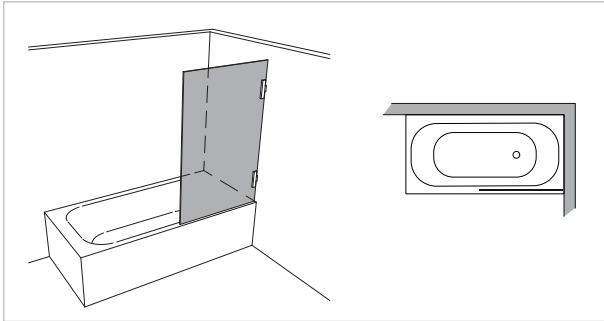

Modell 699

Unikat 699 DS15

Unikat 699 mit Kopfschiene
(optional für alle Unikat-Ausstattungen)

Unikat 699 heilift

Unikat 699 classic

Unilight 699

1 Festteil

rahmenlos - unikat 699

ART. - BEZ.	UN699DS15	-	UN699HL	-	UN699CL	-
Ausstattung	DS15	-	heilift	-	classic	-
Funktion	fest	-	fest	-	fest	-
Flächenbündig	✓	-	✓	-	-	-
Hebe-Senk	-	-	-	-	-	-
Oberfläche Beschlag	Glanzchrom	-	Glanzchrom	-	Glanzchrom	-
Wandprofil statt Wandwinkel	optional ohne Aufpreis	-	optional ohne Aufpreis	-	optional ohne Aufpreis	-
Glasstärke (mm)	8	-	8	-	8	-
Breite (mm) bis	1.200	-	1.200	-	1.200	-
Höhe (mm) bis	1.500	-	1.500	-	1.500	-
Überhöhe bis 1.600	optional	-	optional	-	optional	-
Überhöhe bis 1.800	optional	-	optional	-	optional	-
Überbreite ¹	optional	-	optional	-	optional	-
Schrägschnitt ²	optional	-	optional	-	optional	-

teilgerahmt - unilight / varioswing 699

ART. - BEZ.	-	-	UL699	-	-	-
Ausstattung	-	-	unilight	-	-	-
Funktion	-	-	fest	-	-	-
Flächenbündig	-	-	-	-	-	-
Hebe-Senk	-	-	-	-	-	-
Oberfläche Wandprofil	-	-	Aluminium Hochglanz	-	-	-
Oberfläche Beschlag ³	-	-	-	-	-	-
Glasstärke (mm)	-	-	8	-	-	-
Breite (mm) bis	-	-	1.200	-	-	-
Höhe (mm) fix	-	-	1.500	-	-	-
Wandprofil Hochglanz	-	-	✓	-	-	-
Individuelle Höhe bis 1.800	-	-	optional	-	-	-
Überbreite ¹	-	-	optional	-	-	-
Schrägschnitt	-	-	optional	-	-	-
unilight express ⁴	-	-	-	-	-	-