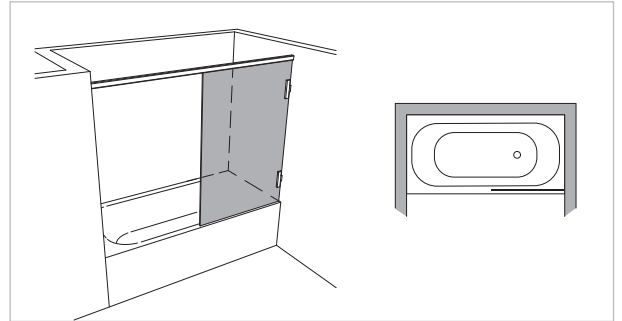

Modell 699

Unikat 699 DS15

Unikat 699 mit Kopfschiene
(optional für alle Unikat-Ausstattungen)

Unikat 699 heilift

Unikat 699 classic

Unilight 699

1 Festteil

rahmenlos - unikat 699

ART. - BEZ.	UN699DS15	-	UN699HL	-	UN699CL	-
Ausstattung	DS15	-	heilift	-	classic	-
Funktion	fest	-	fest	-	fest	-
Flächenbündig	✓	-	✓	-	-	-
Hebe-Senk	-	-	-	-	-	-
Oberfläche Beschlag	Glanzchrom	-	Glanzchrom	-	Glanzchrom	-
Wandprofil statt Wandwinkel	optional ohne Aufpreis	-	optional ohne Aufpreis	-	optional ohne Aufpreis	-
Glasstärke (mm)	8	-	8	-	8	-
Breite (mm) bis	1.200	-	1.200	-	1.200	-
Höhe (mm) bis	1.500	-	1.500	-	1.500	-
Überhöhe bis 1.600	optional	-	optional	-	optional	-
Überhöhe bis 1.800	optional	-	optional	-	optional	-
Überbreite ¹	optional	-	optional	-	optional	-
Schrägschnitt ²	optional	-	optional	-	optional	-

teilgerahmt - unilight / varioswing 699

ART. - BEZ.	-	-	UL699	-	-	-
Ausstattung	-	-	unilight	-	-	-
Funktion	-	-	fest	-	-	-
Flächenbündig	-	-	-	-	-	-
Hebe-Senk	-	-	-	-	-	-
Oberfläche Wandprofil	-	-	Aluminium Hochglanz	-	-	-
Oberfläche Beschlag ³	-	-	-	-	-	-
Glasstärke (mm)	-	-	8	-	-	-
Breite (mm) bis	-	-	1.200	-	-	-
Höhe (mm) fix	-	-	1.500	-	-	-
Wandprofil Hochglanz	-	-	✓	-	-	-
Individuelle Höhe bis 1.800	-	-	optional	-	-	-
Überbreite ¹	-	-	optional	-	-	-
Schrägschnitt	-	-	optional	-	-	-
unilight express ⁴	-	-	-	-	-	-