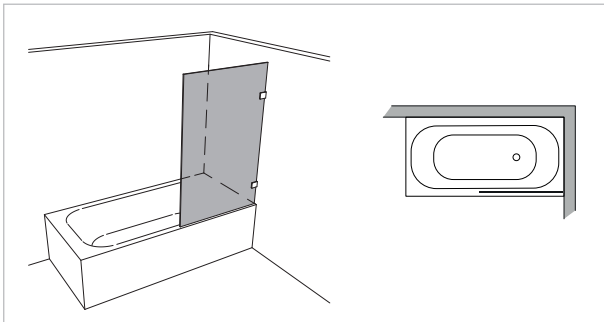

Modell 699

Unikat 699 DS15

Unikat 699 mit Kopfschiene
(optional für alle Unikat-Ausstattungen)

Unikat 699 heilift

Unikat 699 classic

Unilight 699

1 Festteil

rahmenlos - unikat 699

ART. - BEZ.	UN699DS15	-	UN699HL	-	UN699CL	-
Ausstattung	DS15	-	heilift	-	classic	-
Funktion	fest	-	fest	-	fest	-
Flächenbündig	✓	-	✓	-	-	-
Hebe-Senk	-	-	-	-	-	-
Oberfläche Beschlag	Glanzchrom	-	Glanzchrom	-	Glanzchrom	-
Wandprofil statt Wandwinkel	optional ohne Aufpreis	-	optional ohne Aufpreis	-	optional ohne Aufpreis	-
Glasstärke (mm)	8	-	8	-	8	-
Breite (mm) bis	1.200	-	1.200	-	1.200	-
Höhe (mm) bis	1.500	-	1.500	-	1.500	-
Überhöhe bis 1.600	optional	-	optional	-	optional	-
Überhöhe bis 1.800	optional	-	optional	-	optional	-
Überbreite ¹	optional	-	optional	-	optional	-
Schrägschnitt ²	optional	-	optional	-	optional	-

teilgerahmt - unilight / varioswing 699

ART. - BEZ.	-	-	UL699	-	-	-
Ausstattung	-	-	unilight	-	-	-
Funktion	-	-	fest	-	-	-
Flächenbündig	-	-	-	-	-	-
Hebe-Senk	-	-	-	-	-	-
Oberfläche Wandprofil	-	-	Aluminium Hochglanz	-	-	-
Oberfläche Beschlag ³	-	-	-	-	-	-
Glasstärke (mm)	-	-	8	-	-	-
Breite (mm) bis	-	-	1.200	-	-	-
Höhe (mm) fix	-	-	1.500	-	-	-
Wandprofil Hochglanz	-	-	✓	-	-	-
Individuelle Höhe bis 1.800	-	-	optional	-	-	-
Überbreite ¹	-	-	optional	-	-	-
Schrägschnitt	-	-	optional	-	-	-
unilight express ⁴	-	-	-	-	-	-