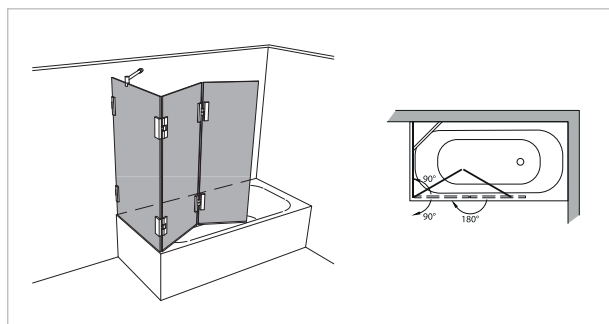

Modell 652

Unikat 652 DS15

Unikat 652 heiswing

Unikat 652 classic pendel

Griffleiste (Standard Unikat)

Faltwand, 2-teilig, mit 1 Festteil

- Inkl. Stabilisationsstange (Glanzchrom, rund oder eckig)

rahmenlos - unikat 652

ART. - BEZ.	UN652DS15	UN652HSW	-	UN652HPS	-	-
Ausstattung	DS15	heiswing	-	classic pendel	-	-
Funktion	pendel	pendel	-	pendel	-	-
Flächenbündig	✓	✓	-	-	-	-
Hebe-Senk	✓	✓	-	-	-	-
Oberfläche Beschlag	Glanzchrom	Glanzchrom	-	Glanzchrom	-	-
Wandprofil statt Wandwinkel	optional ohne Aufpreis	optional ohne Aufpreis	-	optional ohne Aufpreis	-	-
Glasstärke (mm)	8	8	-	8	-	-
Breite (mm) bis	1.000 x 1.000	1.000 x 1.000	-	1.000 x 1.000	-	-
Höhe (mm) bis	1.500	1.500	-	1.500	-	-
Überhöhe bis 1.600	optional	optional	-	optional	-	-
Überhöhe bis 1.800	optional	optional	-	optional	-	-
Überbreite¹	auf Anfrage	auf Anfrage	-	auf Anfrage	-	-
Schrägschnitt²	optional	optional	-	optional	-	-

teilgerahmt - unilight / varioswing 652

ART. - BEZ.	-	-	-	-	-	-
Ausstattung	-	-	-	-	-	-
Funktion	-	-	-	-	-	-
Flächenbündig	-	-	-	-	-	-
Hebe-Senk	-	-	-	-	-	-
Oberfläche Wandprofil	-	-	-	-	-	-
Oberfläche Beschlag³	-	-	-	-	-	-
Glasstärke (mm)	-	-	-	-	-	-
Breite (mm) bis	-	-	-	-	-	-
Höhe (mm) fix	-	-	-	-	-	-
Wandprofil Hochglanz	-	-	-	-	-	-
Individuelle Höhe bis 1.800	-	-	-	-	-	-
Überbreite¹	-	-	-	-	-	-
Schrägschnitt	-	-	-	-	-	-
unilight express⁴	-	-	-	-	-	-