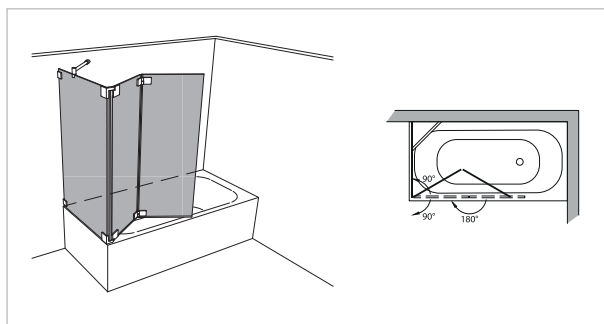

Modell 652

Unikat 652 DS15

Unikat 652 heiswing

Unikat 652 classic pendel

Griffleiste (Standard Unikat)

Faltwand, 2-teilig, mit 1 Festteil

- Inkl. Stabilisationsstange (Glanzchrom, rund oder eckig)

rahmenlos - unikat 652

ART. - BEZ.	UN652DS15	UN652HSW	-	UN652HPS	-	-
Ausstattung	DS15	heiswing	-	classic pendel	-	-
Funktion	pendel	pendel	-	pendel	-	-
Flächenbündig	✓	✓	-	-	-	-
Hebe-Senk	✓	✓	-	-	-	-
Oberfläche Beschlag	Glanzchrom	Glanzchrom	-	Glanzchrom	-	-
Wandprofil statt Wandwinkel	optional ohne Aufpreis	optional ohne Aufpreis	-	optional ohne Aufpreis	-	-
Glasstärke (mm)	8	8	-	8	-	-
Breite (mm) bis	1.000 x 1.000	1.000 x 1.000	-	1.000 x 1.000	-	-
Höhe (mm) bis	1.500	1.500	-	1.500	-	-
Überhöhe bis 1.600	optional	optional	-	optional	-	-
Überhöhe bis 1.800	optional	optional	-	optional	-	-
Überbreite¹	auf Anfrage	auf Anfrage	-	auf Anfrage	-	-
Schrägschnitt²	optional	optional	-	optional	-	-

teilgerahmt - unilight / varioswing 652

ART. - BEZ.	-	-	-	-	-	-
Ausstattung	-	-	-	-	-	-
Funktion	-	-	-	-	-	-
Flächenbündig	-	-	-	-	-	-
Hebe-Senk	-	-	-	-	-	-
Oberfläche Wandprofil	-	-	-	-	-	-
Oberfläche Beschlag³	-	-	-	-	-	-
Glasstärke (mm)	-	-	-	-	-	-
Breite (mm) bis	-	-	-	-	-	-
Höhe (mm) fix	-	-	-	-	-	-
Wandprofil Hochglanz	-	-	-	-	-	-
Individuelle Höhe bis 1.800	-	-	-	-	-	-
Überbreite¹	-	-	-	-	-	-
Schrägschnitt	-	-	-	-	-	-
unilight express⁴	-	-	-	-	-	-