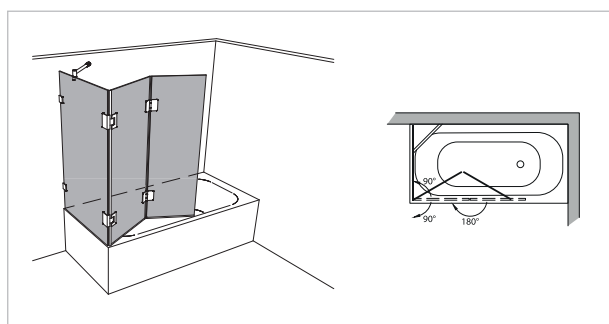

Modell 652

Unikat 652 DS15

Unikat 652 heiswing

Unikat 652 classic pendel

Griffleiste (Standard Unikat)

Faltwand, 2-teilig, mit 1 Festteil

- Inkl. Stabilisationsstange (Glanzchrom, rund oder eckig)

rahmenlos - unikat 652

ART. - BEZ.	UN652DS15	UN652HSW	-	UN652HPS	-	-
Ausstattung	DS15	heiswing	-	classic pendel	-	-
Funktion	pendel	pendel	-	pendel	-	-
Flächenbündig	✓	✓	-	-	-	-
Hebe-Senk	✓	✓	-	-	-	-
Oberfläche Beschlag	Glanzchrom	Glanzchrom	-	Glanzchrom	-	-
Wandprofil statt Wandwinkel	optional ohne Aufpreis	optional ohne Aufpreis	-	optional ohne Aufpreis	-	-
Glasstärke (mm)	8	8	-	8	-	-
Breite (mm) bis	1.000 x 1.000	1.000 x 1.000	-	1.000 x 1.000	-	-
Höhe (mm) bis	1.500	1.500	-	1.500	-	-
Überhöhe bis 1.600	optional	optional	-	optional	-	-
Überhöhe bis 1.800	optional	optional	-	optional	-	-
Überbreite¹	auf Anfrage	auf Anfrage	-	auf Anfrage	-	-
Schrägschnitt²	optional	optional	-	optional	-	-

teilgerahmt - unilight / varioswing 652

ART. - BEZ.	-	-	-	-	-	-
Ausstattung	-	-	-	-	-	-
Funktion	-	-	-	-	-	-
Flächenbündig	-	-	-	-	-	-
Hebe-Senk	-	-	-	-	-	-
Oberfläche Wandprofil	-	-	-	-	-	-
Oberfläche Beschlag³	-	-	-	-	-	-
Glasstärke (mm)	-	-	-	-	-	-
Breite (mm) bis	-	-	-	-	-	-
Höhe (mm) fix	-	-	-	-	-	-
Wandprofil Hochglanz	-	-	-	-	-	-
Individuelle Höhe bis 1.800	-	-	-	-	-	-
Überbreite¹	-	-	-	-	-	-
Schrägschnitt	-	-	-	-	-	-
unilight express⁴	-	-	-	-	-	-