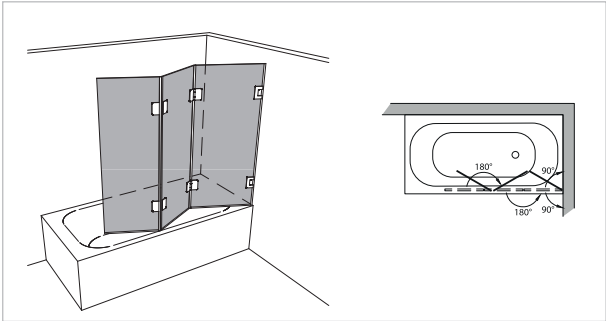

Modell 651

Unikat 651 classic pendel

Griffleiste (Standard Unikat)

Faltwand, 3-teilig

rahmenlos - unikat 651

ART. - BEZ.	-	-	-	UN651HPS	-	-
Ausstattung	-	-	-	classic pendel	-	-
Funktion	-	-	-	pendel	-	-
Flächenbündig	-	-	-	-	-	-
Hebe-Senk	-	-	-	-	-	-
Oberfläche Beschlag	-	-	-	Glanzchrom	-	-
Wandprofil statt Wandwinkel	-	-	-	-	-	-
Glasstärke (mm)	-	-	-	8	-	-
Breite (mm) bis	-	-	-	1.300	-	-
Höhe (mm) bis	-	-	-	1.500	-	-
Überhöhe bis 1.600	-	-	-	-	-	-
Überhöhe bis 1.800	-	-	-	-	-	-
Überbreite ¹	-	-	-	-	-	-
Schrägschnitt ²	-	-	-	optional	-	-

teilgerahmt - unilight / varioswing 651

ART. - BEZ.	-	-	-	-	-	-
Ausstattung	-	-	-	-	-	-
Funktion	-	-	-	-	-	-
Flächenbündig	-	-	-	-	-	-
Hebe-Senk	-	-	-	-	-	-
Oberfläche Wandprofil	-	-	-	-	-	-
Oberfläche Beschlag ³	-	-	-	-	-	-
Glasstärke (mm)	-	-	-	-	-	-
Breite (mm) bis	-	-	-	-	-	-
Höhe (mm) fix	-	-	-	-	-	-
Wandprofil Hochglanz	-	-	-	-	-	-
Individuelle Höhe bis 1.800	-	-	-	-	-	-
Überbreite ¹	-	-	-	-	-	-
Schrägschnitt	-	-	-	-	-	-
unilight express ⁴	-	-	-	-	-	-