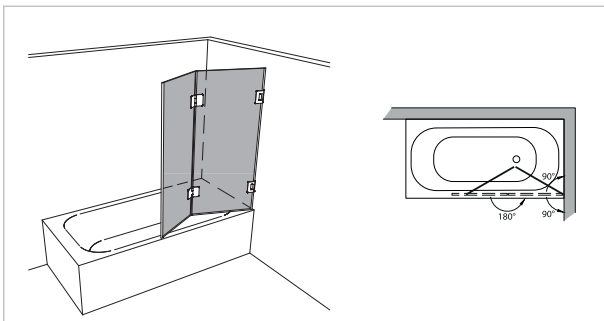

Modell 650

Unikat 650 DS15

Unikat 650 heiswing

Unikat 650 classic pendel

Varioswing 650

Griffleiste (Standard Unikát)

Doppelgriff gepuffert
(Standard Varioswing)

Faltwand, 2-teilig

- Zur optimalen Bedienbarkeit werden unsere Faltlösungen im Standard mit einem Doppelgriff am Glas/Glas-Flügel ausgestattet

rahmenlos - unikat 650

ART. - BEZ.	UN650DS15	UN650HSW	-	UN650HPS	-	-
Ausstattung	DS15	heiswing	-	classic pendel	-	-
Funktion	pendel/falt	pendel/falt	-	pendel/falt	-	-
Flächenbündig	✓	✓	-	-	-	-
Hebe-Senk	✓	✓	-	-	-	-
Oberfläche Beschlag	Glanzchrom	Glanzchrom	-	Glanzchrom	-	-
Wandprofil statt Wandwinkel	-	-	-	-	-	-
Glasstärke (mm)	8	8	-	8	-	-
Breite (mm) bis	1.100	1.100	-	1.100	-	-
Höhe (mm) bis	1.500	1.500	-	1.500	-	-
Überhöhe bis 1.600	optional	optional	-	optional	-	-
Überhöhe bis 1.800	auf Anfrage	auf Anfrage	-	auf Anfrage	-	-
Überbreite¹	auf Anfrage	auf Anfrage	-	auf Anfrage	-	-
Schrägschnitt²	optional	optional	-	optional	-	-

teilgerahmt - unilight / varioswing 650

ART. - BEZ.	-	-	-	-	-	VS650
Ausstattung	-	-	-	-	-	varioswing
Funktion	-	-	-	-	-	pendel
Flächenbündig	-	-	-	-	-	-
Hebe-Senk	-	-	-	-	-	✓(deaktivierbar)
Oberfläche Wandprofil	-	-	-	-	-	Aluminium Silber matt
Oberfläche Beschlag³	-	-	-	-	-	Glanzchrom
Glasstärke (mm)	-	-	-	-	-	6
Breite (mm) bis	-	-	-	-	-	1.200
Höhe (mm) fix	-	-	-	-	-	1.450
Wandprofil Hochglanz	-	-	-	-	-	optional
Individuelle Höhe bis 1.800	-	-	-	-	-	optional
Überbreite¹	-	-	-	-	-	-
Schrägschnitt	-	-	-	-	-	-
unilight express⁴	-	-	-	-	-	-