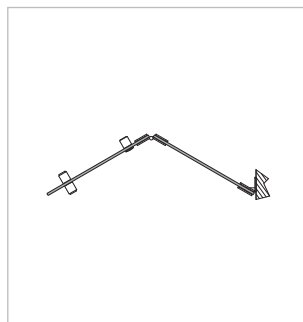

Modell 650

Unikat 650 DS15

Unikat 650 heiswing

Unikat 650 classic pendel

Varioswing 650

Griffleiste (Standard Unikát)

Doppelgriff gepuffert
(Standard Varioswing)

Faltwand, 2-teilig

- Zur optimalen Bedienbarkeit werden unsere Faltlösungen im Standard mit einem Doppelgriff am Glas/Glas-Flügel ausgestattet

rahmenlos - unikat 650

ART. - BEZ.	UN650DS15	UN650HSW	-	UN650HPS	-	-
Ausstattung	DS15	heiswing	-	classic pendel	-	-
Funktion	pendel/falt	pendel/falt	-	pendel/falt	-	-
Flächenbündig	✓	✓	-	-	-	-
Hebe-Senk	✓	✓	-	-	-	-
Oberfläche Beschlag	Glanzchrom	Glanzchrom	-	Glanzchrom	-	-
Wandprofil statt Wandwinkel	-	-	-	-	-	-
Glasstärke (mm)	8	8	-	8	-	-
Breite (mm) bis	1.100	1.100	-	1.100	-	-
Höhe (mm) bis	1.500	1.500	-	1.500	-	-
Überhöhe bis 1.600	optional	optional	-	optional	-	-
Überhöhe bis 1.800	auf Anfrage	auf Anfrage	-	auf Anfrage	-	-
Überbreite¹	auf Anfrage	auf Anfrage	-	auf Anfrage	-	-
Schrägschnitt²	optional	optional	-	optional	-	-

teilgerahmt - unilight / varioswing 650

ART. - BEZ.	-	-	-	-	-	VS650
Ausstattung	-	-	-	-	-	varioswing
Funktion	-	-	-	-	-	pendel
Flächenbündig	-	-	-	-	-	-
Hebe-Senk	-	-	-	-	-	✓(deaktivierbar)
Oberfläche Wandprofil	-	-	-	-	-	Aluminium Silber matt
Oberfläche Beschlag³	-	-	-	-	-	Glanzchrom
Glasstärke (mm)	-	-	-	-	-	6
Breite (mm) bis	-	-	-	-	-	1.200
Höhe (mm) fix	-	-	-	-	-	1.450
Wandprofil Hochglanz	-	-	-	-	-	optional
Individuelle Höhe bis 1.800	-	-	-	-	-	optional
Überbreite¹	-	-	-	-	-	-
Schrägschnitt	-	-	-	-	-	-
unilight express⁴	-	-	-	-	-	-