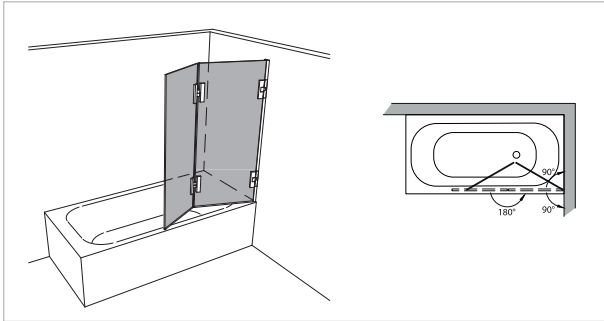

Modell 650

Unikat 650 DS15

Unikat 650 heiswing

Unikat 650 classic pendel

Varioswing 650

Griffleiste (Standard Unikát)

Doppelgriff gepuffert
(Standard Varioswing)

Faltwand, 2-teilig

- Zur optimalen Bedienbarkeit werden unsere Faltlösungen im Standard mit einem Doppelgriff am Glas/Glas-Flügel ausgestattet

rahmenlos - unikat 650

ART. - BEZ.	UN650DS15	UN650HSW	-	UN650HPS	-	-
Ausstattung	DS15	heiswing	-	classic pendel	-	-
Funktion	pendel/falt	pendel/falt	-	pendel/falt	-	-
Flächenbündig	✓	✓	-	-	-	-
Hebe-Senk	✓	✓	-	-	-	-
Oberfläche Beschlag	Glanzchrom	Glanzchrom	-	Glanzchrom	-	-
Wandprofil statt Wandwinkel	-	-	-	-	-	-
Glasstärke (mm)	8	8	-	8	-	-
Breite (mm) bis	1.100	1.100	-	1.100	-	-
Höhe (mm) bis	1.500	1.500	-	1.500	-	-
Überhöhe bis 1.600	optional	optional	-	optional	-	-
Überhöhe bis 1.800	auf Anfrage	auf Anfrage	-	auf Anfrage	-	-
Überbreite¹	auf Anfrage	auf Anfrage	-	auf Anfrage	-	-
Schrägschnitt²	optional	optional	-	optional	-	-

teilgerahmt - unilight / varioswing 650

ART. - BEZ.	-	-	-	-	-	VS650
Ausstattung	-	-	-	-	-	varioswing
Funktion	-	-	-	-	-	pendel
Flächenbündig	-	-	-	-	-	-
Hebe-Senk	-	-	-	-	-	✓(deaktivierbar)
Oberfläche Wandprofil	-	-	-	-	-	Aluminium Silber matt
Oberfläche Beschlag³	-	-	-	-	-	Glanzchrom
Glasstärke (mm)	-	-	-	-	-	6
Breite (mm) bis	-	-	-	-	-	1.200
Höhe (mm) fix	-	-	-	-	-	1.450
Wandprofil Hochglanz	-	-	-	-	-	optional
Individuelle Höhe bis 1.800	-	-	-	-	-	optional
Überbreite¹	-	-	-	-	-	-
Schrägschnitt	-	-	-	-	-	-
unilight express⁴	-	-	-	-	-	-