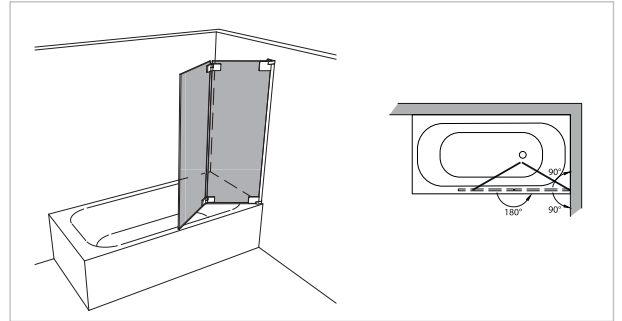

Modell 650

Unikat 650 DS15

Unikat 650 heiswing

Unikat 650 classic pendel

Varioswing 650

Griffleiste (Standard Unikát)

Doppelgriff gepuffert
(Standard Varioswing)

Faltwand, 2-teilig

- Zur optimalen Bedienbarkeit werden unsere Faltlösungen im Standard mit einem Doppelgriff am Glas/Glas-Flügel ausgestattet

rahmenlos - unikat 650

ART. - BEZ.	UN650DS15	UN650HSW	-	UN650HPS	-	-
Ausstattung	DS15	heiswing	-	classic pendel	-	-
Funktion	pendel/falt	pendel/falt	-	pendel/falt	-	-
Flächenbündig	✓	✓	-	-	-	-
Hebe-Senk	✓	✓	-	-	-	-
Oberfläche Beschlag	Glanzchrom	Glanzchrom	-	Glanzchrom	-	-
Wandprofil statt Wandwinkel	-	-	-	-	-	-
Glasstärke (mm)	8	8	-	8	-	-
Breite (mm) bis	1.100	1.100	-	1.100	-	-
Höhe (mm) bis	1.500	1.500	-	1.500	-	-
Überhöhe bis 1.600	optional	optional	-	optional	-	-
Überhöhe bis 1.800	auf Anfrage	auf Anfrage	-	auf Anfrage	-	-
Überbreite¹	auf Anfrage	auf Anfrage	-	auf Anfrage	-	-
Schrägschnitt²	optional	optional	-	optional	-	-

teilgerahmt - unilight / varioswing 650

ART. - BEZ.	-	-	-	-	-	VS650
Ausstattung	-	-	-	-	-	varioswing
Funktion	-	-	-	-	-	pendel
Flächenbündig	-	-	-	-	-	-
Hebe-Senk	-	-	-	-	-	✓(deaktivierbar)
Oberfläche Wandprofil	-	-	-	-	-	Aluminium Silber matt
Oberfläche Beschlag³	-	-	-	-	-	Glanzchrom
Glasstärke (mm)	-	-	-	-	-	6
Breite (mm) bis	-	-	-	-	-	1.200
Höhe (mm) fix	-	-	-	-	-	1.450
Wandprofil Hochglanz	-	-	-	-	-	optional
Individuelle Höhe bis 1.800	-	-	-	-	-	optional
Überbreite¹	-	-	-	-	-	-
Schrägschnitt	-	-	-	-	-	-
unilight express⁴	-	-	-	-	-	-