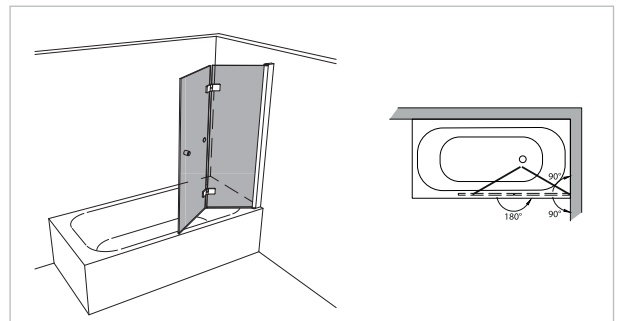

Modell 650

Unikat 650 DS15

Unikat 650 heiswing

Unikat 650 classic pendel

Varioswing 650

Griffleiste (Standard Unikát)

Doppelgriff gepuffert
(Standard Varioswing)

Faltwand, 2-teilig

- Zur optimalen Bedienbarkeit werden unsere Faltlösungen im Standard mit einem Doppelgriff am Glas/Glas-Flügel ausgestattet

rahmenlos - unikat 650

ART. - BEZ.	UN650DS15	UN650HSW	-	UN650HPS	-	-
Ausstattung	DS15	heiswing	-	classic pendel	-	-
Funktion	pendel/falt	pendel/falt	-	pendel/falt	-	-
Flächenbündig	✓	✓	-	-	-	-
Hebe-Senk	✓	✓	-	-	-	-
Oberfläche Beschlag	Glanzchrom	Glanzchrom	-	Glanzchrom	-	-
Wandprofil statt Wandwinkel	-	-	-	-	-	-
Glasstärke (mm)	8	8	-	8	-	-
Breite (mm) bis	1.100	1.100	-	1.100	-	-
Höhe (mm) bis	1.500	1.500	-	1.500	-	-
Überhöhe bis 1.600	optional	optional	-	optional	-	-
Überhöhe bis 1.800	auf Anfrage	auf Anfrage	-	auf Anfrage	-	-
Überbreite¹	auf Anfrage	auf Anfrage	-	auf Anfrage	-	-
Schrägschnitt²	optional	optional	-	optional	-	-

teilgerahmt - unilight / varioswing 650

ART. - BEZ.	-	-	-	-	-	VS650
Ausstattung	-	-	-	-	-	varioswing
Funktion	-	-	-	-	-	pendel
Flächenbündig	-	-	-	-	-	-
Hebe-Senk	-	-	-	-	-	✓(deaktivierbar)
Oberfläche Wandprofil	-	-	-	-	-	Aluminium Silber matt
Oberfläche Beschlag³	-	-	-	-	-	Glanzchrom
Glasstärke (mm)	-	-	-	-	-	6
Breite (mm) bis	-	-	-	-	-	1.200
Höhe (mm) fix	-	-	-	-	-	1.450
Wandprofil Hochglanz	-	-	-	-	-	optional
Individuelle Höhe bis 1.800	-	-	-	-	-	optional
Überbreite¹	-	-	-	-	-	-
Schrägschnitt	-	-	-	-	-	-
unilight express⁴	-	-	-	-	-	-