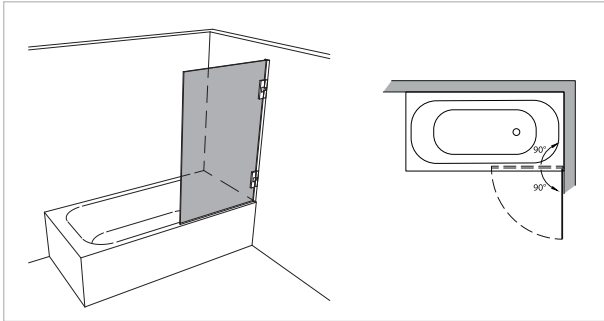

Modell 600

Unikat 600 DS15

Unikat 600 heiswing

Unikat 600 classic pendel

Griffleiste (Standard Unikat)

Pendeltür

rahmenlos - unikat 600

ART. - BEZ.	UN600DS15	UN600HSW	-	UN600HPS	-	-
Ausstattung	DS15	heiswing	-	classic pendel	-	-
Funktion	pendel	pendel	-	pendel	-	-
Flächenbündig	✓	✓	-	-	-	-
Hebe-Senk	✓	✓	-	-	-	-
Oberfläche Beschlag	Glanzchrom	Glanzchrom	-	Glanzchrom	-	-
Wandprofil statt Wandwinkel	-	-	-	-	-	-
Glasstärke (mm)	8	8	-	8	-	-
Breite (mm) bis	1.000	1.000	-	1.000	-	-
Höhe (mm) bis	1.500	1.500	-	1.500	-	-
Überhöhe bis 1.600	optional	optional	-	optional	-	-
Überhöhe bis 1.800	auf Anfrage	auf Anfrage	-	auf Anfrage	-	-
Überbreite ¹	optional	optional	-	optional	-	-
Schrägschnitt ²	optional	optional	-	optional	-	-

teilgerahmt - unilight / varioswing 600

ART. - BEZ.	-	-	-	-	-	-
Ausstattung	-	-	-	-	-	-
Funktion	-	-	-	-	-	-
Flächenbündig	-	-	-	-	-	-
Hebe-Senk	-	-	-	-	-	-
Oberfläche Wandprofil	-	-	-	-	-	-
Oberfläche Beschlag ³	-	-	-	-	-	-
Glasstärke (mm)	-	-	-	-	-	-
Breite (mm) bis	-	-	-	-	-	-
Höhe (mm) fix	-	-	-	-	-	-
Wandprofil Hochglanz	-	-	-	-	-	-
Individuelle Höhe bis 1.800	-	-	-	-	-	-
Überbreite ¹	-	-	-	-	-	-
Schrägschnitt	-	-	-	-	-	-
unilight express ⁴	-	-	-	-	-	-