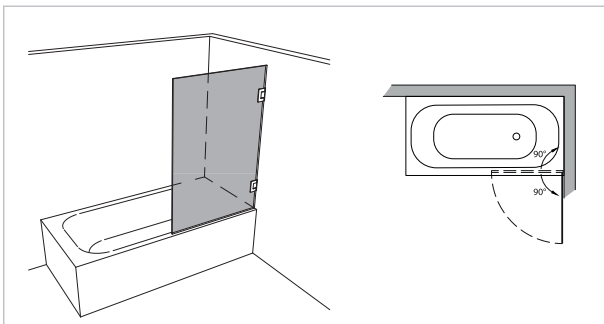

Modell 600

Unikat 600 DS15

Unikat 600 heiswing

Unikat 600 classic pendel

Griffleiste (Standard Unikat)

Pendeltür

rahmenlos - unikat 600

ART. - BEZ.	UN600DS15	UN600HSW	-	UN600HPS	-	-
Ausstattung	DS15	heiswing	-	classic pendel	-	-
Funktion	pendel	pendel	-	pendel	-	-
Flächenbündig	✓	✓	-	-	-	-
Hebe-Senk	✓	✓	-	-	-	-
Oberfläche Beschlag	Glanzchrom	Glanzchrom	-	Glanzchrom	-	-
Wandprofil statt Wandwinkel	-	-	-	-	-	-
Glasstärke (mm)	8	8	-	8	-	-
Breite (mm) bis	1.000	1.000	-	1.000	-	-
Höhe (mm) bis	1.500	1.500	-	1.500	-	-
Überhöhe bis 1.600	optional	optional	-	optional	-	-
Überhöhe bis 1.800	auf Anfrage	auf Anfrage	-	auf Anfrage	-	-
Überbreite ¹	optional	optional	-	optional	-	-
Schrägschnitt ²	optional	optional	-	optional	-	-

teilgerahmt - unilight / varioswing 600

ART. - BEZ.	-	-	-	-	-	-
Ausstattung	-	-	-	-	-	-
Funktion	-	-	-	-	-	-
Flächenbündig	-	-	-	-	-	-
Hebe-Senk	-	-	-	-	-	-
Oberfläche Wandprofil	-	-	-	-	-	-
Oberfläche Beschlag ³	-	-	-	-	-	-
Glasstärke (mm)	-	-	-	-	-	-
Breite (mm) bis	-	-	-	-	-	-
Höhe (mm) fix	-	-	-	-	-	-
Wandprofil Hochglanz	-	-	-	-	-	-
Individuelle Höhe bis 1.800	-	-	-	-	-	-
Überbreite ¹	-	-	-	-	-	-
Schrägschnitt	-	-	-	-	-	-
unilight express ⁴	-	-	-	-	-	-