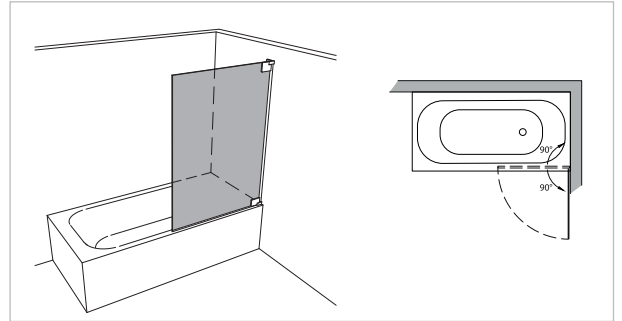

Modell 600

Unikat 600 DS15

Unikat 600 heiswing

Unikat 600 classic pendel

Griffleiste (Standard Unikat)

Pendeltür

rahmenlos - unikat 600

ART. - BEZ.	UN600DS15	UN600HSW	-	UN600HPS	-	-
Ausstattung	DS15	heiswing	-	classic pendel	-	-
Funktion	pendel	pendel	-	pendel	-	-
Flächenbündig	✓	✓	-	-	-	-
Hebe-Senk	✓	✓	-	-	-	-
Oberfläche Beschlag	Glanzchrom	Glanzchrom	-	Glanzchrom	-	-
Wandprofil statt Wandwinkel	-	-	-	-	-	-
Glasstärke (mm)	8	8	-	8	-	-
Breite (mm) bis	1.000	1.000	-	1.000	-	-
Höhe (mm) bis	1.500	1.500	-	1.500	-	-
Überhöhe bis 1.600	optional	optional	-	optional	-	-
Überhöhe bis 1.800	auf Anfrage	auf Anfrage	-	auf Anfrage	-	-
Überbreite ¹	optional	optional	-	optional	-	-
Schrägschnitt ²	optional	optional	-	optional	-	-

teilgerahmt - unilight / varioswing 600

ART. - BEZ.	-	-	-	-	-	-
Ausstattung	-	-	-	-	-	-
Funktion	-	-	-	-	-	-
Flächenbündig	-	-	-	-	-	-
Hebe-Senk	-	-	-	-	-	-
Oberfläche Wandprofil	-	-	-	-	-	-
Oberfläche Beschlag ³	-	-	-	-	-	-
Glasstärke (mm)	-	-	-	-	-	-
Breite (mm) bis	-	-	-	-	-	-
Höhe (mm) fix	-	-	-	-	-	-
Wandprofil Hochglanz	-	-	-	-	-	-
Individuelle Höhe bis 1.800	-	-	-	-	-	-
Überbreite ¹	-	-	-	-	-	-
Schrägschnitt	-	-	-	-	-	-
unilight express ⁴	-	-	-	-	-	-