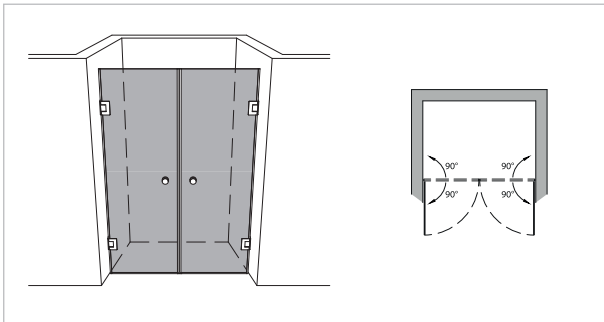

# Modell 205

Unikat 205 DS15

Unikat 205 heiswing

Unikat 205 classic pendel

Varioswing 205

Magnet für Pendelfunktion  
180° (2 x 90°)

**Doppelpendeltür**

## rahmenlos - unikat 205

ART. - BEZ.	UN205DS15	UN205HSW	-	UN205HPS	-	-
Ausstattung	DS15	heiswing	-	classic pendel	-	-
Funktion	pendel	pendel	-	pendel	-	-
Flächenbündig	✓	✓	-	-	-	-
Hebe-Senk	✓	✓	-	-	-	-
Oberfläche Beschlag	Glanzchrom	Glanzchrom	-	Glanzchrom	-	-
Wandprofil statt Wandwinkel	-	-	-	-	-	-
Glasstärke (mm)	8	8	-	8	-	-
Breite (mm) bis	1.400	1.400	-	1.400	-	-
Höhe (mm) bis	2.000	2.000	-	2.000	-	-
					-	-
Überhöhe bis 2.100	optional	optional	-	optional	-	-
Überhöhe bis 2.300	optional	-	-	auf Anfrage	-	-
Überbreite <sup>1</sup>	optional	optional	-	optional	-	-
Schrägschnitt <sup>2</sup>	optional	optional	-	optional	-	-

## teilgerahmt - unilight / varioswing 205

ART. - BEZ.	-	-	-	-	-	VS205
Ausstattung	-	-	-	-	-	varioswing
Funktion	-	-	-	-	-	pendel
Flächenbündig	-	-	-	-	-	-
Hebe-Senk	-	-	-	-	-	✓ (deaktivierbar)
Oberfläche Wandprofil	-	-	-	-	-	Aluminium Silber matt
Oberfläche Beschlag <sup>3</sup>	-	-	-	-	-	Glanzchrom
Glasstärke (mm)	-	-	-	-	-	6
Breite (mm) bis	-	-	-	-	-	1.400
Höhe (mm) fix	-	-	-	-	-	1.850 oder 2.000
Wandprofil Hochglanz	-	-	-	-	-	optional
Individuelle Höhe bis 2.000	-	-	-	-	-	optional
Überbreite bis 2.000	-	-	-	-	-	optional
Schrägschnitt	-	-	-	-	-	-
unilight express <sup>4</sup>	-	-	-	-	-	-