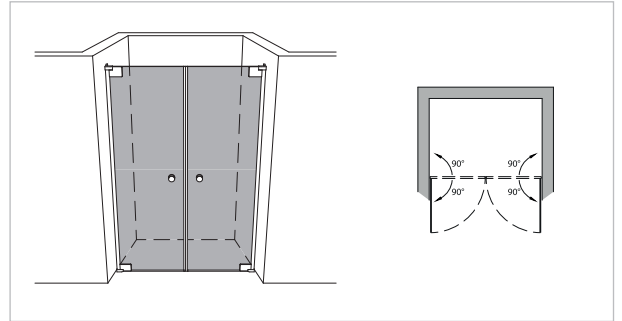

# Modell 205

Unikat 205 DS15

Unikat 205 heiswing

Unikat 205 classic pendel

Varioswing 205

Magnet für Pendelfunktion  
180° (2 x 90°)

**Doppelpendeltür**

## rahmenlos - unikat 205

ART. - BEZ.	UN205DS15	UN205HSW	-	UN205HPS	-	-
Ausstattung	DS15	heiswing	-	classic pendel	-	-
Funktion	pendel	pendel	-	pendel	-	-
Flächenbündig	✓	✓	-	-	-	-
Hebe-Senk	✓	✓	-	-	-	-
Oberfläche Beschlag	Glanzchrom	Glanzchrom	-	Glanzchrom	-	-
Wandprofil statt Wandwinkel	-	-	-	-	-	-
Glasstärke (mm)	8	8	-	8	-	-
Breite (mm) bis	1.400	1.400	-	1.400	-	-
Höhe (mm) bis	2.000	2.000	-	2.000	-	-
					-	-
Überhöhe bis 2.100	optional	optional	-	optional	-	-
Überhöhe bis 2.300	optional	-	-	auf Anfrage	-	-
Überbreite <sup>1</sup>	optional	optional	-	optional	-	-
Schrägschnitt <sup>2</sup>	optional	optional	-	optional	-	-

## teilgerahmt - unilight / varioswing 205

ART. - BEZ.	-	-	-	-	-	VS205
Ausstattung	-	-	-	-	-	varioswing
Funktion	-	-	-	-	-	pendel
Flächenbündig	-	-	-	-	-	-
Hebe-Senk	-	-	-	-	-	✓ (deaktivierbar)
Oberfläche Wandprofil	-	-	-	-	-	Aluminium Silber matt
Oberfläche Beschlag <sup>3</sup>	-	-	-	-	-	Glanzchrom
Glasstärke (mm)	-	-	-	-	-	6
Breite (mm) bis	-	-	-	-	-	1.400
Höhe (mm) fix	-	-	-	-	-	1.850 oder 2.000
Wandprofil Hochglanz	-	-	-	-	-	optional
Individuelle Höhe bis 2.000	-	-	-	-	-	optional
Überbreite bis 2.000	-	-	-	-	-	optional
Schrägschnitt	-	-	-	-	-	-
unilight express <sup>4</sup>	-	-	-	-	-	-