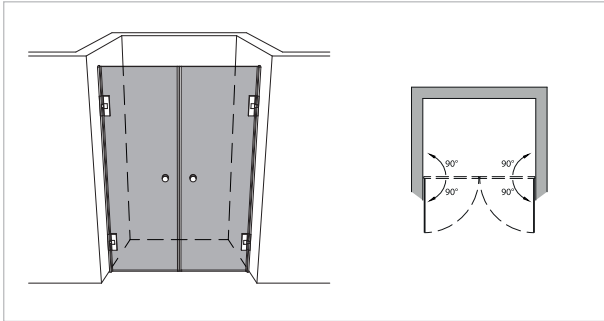

# Modell 205

Unikat 205 DS15

Unikat 205 heiswing

Unikat 205 classic pendel

Varioswing 205

Magnet für Pendelfunktion  
180° (2 x 90°)

**Doppelpendeltür**

## rahmenlos - unikat 205

ART. - BEZ.	UN205DS15	UN205HSW	-	UN205HPS	-	-
Ausstattung	DS15	heiswing	-	classic pendel	-	-
Funktion	pendel	pendel	-	pendel	-	-
Flächenbündig	✓	✓	-	-	-	-
Hebe-Senk	✓	✓	-	-	-	-
Oberfläche Beschlag	Glanzchrom	Glanzchrom	-	Glanzchrom	-	-
Wandprofil statt Wandwinkel	-	-	-	-	-	-
Glasstärke (mm)	8	8	-	8	-	-
Breite (mm) bis	1.400	1.400	-	1.400	-	-
Höhe (mm) bis	2.000	2.000	-	2.000	-	-
					-	-
Überhöhe bis 2.100	optional	optional	-	optional	-	-
Überhöhe bis 2.300	optional	-	-	auf Anfrage	-	-
Überbreite <sup>1</sup>	optional	optional	-	optional	-	-
Schrägschnitt <sup>2</sup>	optional	optional	-	optional	-	-

## teilgerahmt - unilight / varioswing 205

ART. - BEZ.	-	-	-	-	-	VS205
Ausstattung	-	-	-	-	-	varioswing
Funktion	-	-	-	-	-	pendel
Flächenbündig	-	-	-	-	-	-
Hebe-Senk	-	-	-	-	-	✓ (deaktivierbar)
Oberfläche Wandprofil	-	-	-	-	-	Aluminium Silber matt
Oberfläche Beschlag <sup>3</sup>	-	-	-	-	-	Glanzchrom
Glasstärke (mm)	-	-	-	-	-	6
Breite (mm) bis	-	-	-	-	-	1.400
Höhe (mm) fix	-	-	-	-	-	1.850 oder 2.000
Wandprofil Hochglanz	-	-	-	-	-	optional
Individuelle Höhe bis 2.000	-	-	-	-	-	optional
Überbreite bis 2.000	-	-	-	-	-	optional
Schrägschnitt	-	-	-	-	-	-
unilight express <sup>4</sup>	-	-	-	-	-	-