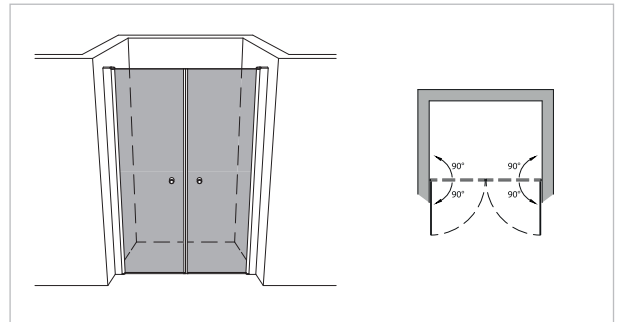

# Modell 205

Unikat 205 DS15

Unikat 205 heiswing

Unikat 205 classic pendel

Varioswing 205

Magnet für Pendelfunktion  
180° (2 x 90°)

**Doppelpendeltür**

## rahmenlos - unikat 205

ART. - BEZ.	UN205DS15	UN205HSW	-	UN205HPS	-	-
Ausstattung	DS15	heiswing	-	classic pendel	-	-
Funktion	pendel	pendel	-	pendel	-	-
Flächenbündig	✓	✓	-	-	-	-
Hebe-Senk	✓	✓	-	-	-	-
Oberfläche Beschlag	Glanzchrom	Glanzchrom	-	Glanzchrom	-	-
Wandprofil statt Wandwinkel	-	-	-	-	-	-
Glasstärke (mm)	8	8	-	8	-	-
Breite (mm) bis	1.400	1.400	-	1.400	-	-
Höhe (mm) bis	2.000	2.000	-	2.000	-	-
					-	-
Überhöhe bis 2.100	optional	optional	-	optional	-	-
Überhöhe bis 2.300	optional	-	-	auf Anfrage	-	-
Überbreite <sup>1</sup>	optional	optional	-	optional	-	-
Schrägschnitt <sup>2</sup>	optional	optional	-	optional	-	-

## teilgerahmt - unilight / varioswing 205

ART. - BEZ.	-	-	-	-	-	VS205
Ausstattung	-	-	-	-	-	varioswing
Funktion	-	-	-	-	-	pendel
Flächenbündig	-	-	-	-	-	-
Hebe-Senk	-	-	-	-	-	✓ (deaktivierbar)
Oberfläche Wandprofil	-	-	-	-	-	Aluminium Silber matt
Oberfläche Beschlag <sup>3</sup>	-	-	-	-	-	Glanzchrom
Glasstärke (mm)	-	-	-	-	-	6
Breite (mm) bis	-	-	-	-	-	1.400
Höhe (mm) fix	-	-	-	-	-	1.850 oder 2.000
Wandprofil Hochglanz	-	-	-	-	-	optional
Individuelle Höhe bis 2.000	-	-	-	-	-	optional
Überbreite bis 2.000	-	-	-	-	-	optional
Schrägschnitt	-	-	-	-	-	-
unilight express <sup>4</sup>	-	-	-	-	-	-