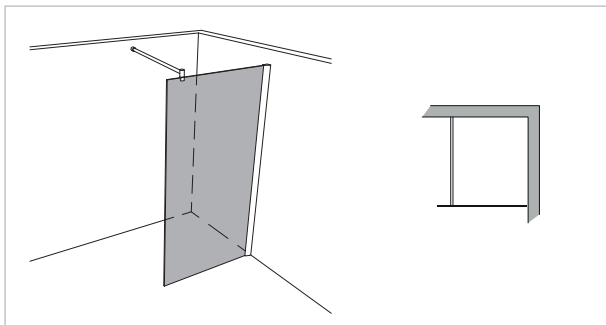

Modell 999

Unikat 999 DS15

Unikat 999 mit Kopfschiene
(optional für alle Unikat-Ausstattungen)

Unikat 999 EVO

Unikat 999 classic

Unilight 999 inkl. Stabilisationsstange (Glanzchrom, rund oder eckig,
Express-Modelle bis 1.500 mm Breite - siehe Bestellformular)

Walk-In, einteilig

rahmenlos - unikat 999

ART. - BEZ.	UN999DS15	-	UN999EVO	-	UN999CL	-
Ausstattung	DS15	-	EVO	-	classic	-
Funktion	fest	-	fest	-	fest	-
Flächenbündig	✓	-	✓	-	-	-
Hebe-Senk	-	-	-	-	-	-
Oberfläche Beschlag	Glanzchrom	-	Glanzchrom	-	Glanzchrom	-
Wandprofil statt Wandwinkel	-	-	-	-	-	-
Glasstärke (mm)	8	-	8	-	8	-
Breite (mm) bis	1.000	-	1.000	-	1.000	-
Höhe (mm) bis	2.000	-	2.000	-	2.000	-
Grundpreis		-		-		-
Überhöhe bis 2.100	optional	-	optional	-	optional	-
Überhöhe bis 2.300	optional	-	optional	-	optional	-
Überbreite¹	optional	-	optional	-	optional	-
Schrägschnitt²	optional	-	optional	-	optional	-

teilgerahmt - unilight / varioswing 999

ART. - BEZ.	-	-	UL999	-	-	-
Ausstattung	-	-	unilight	-	-	-
Funktion	-	-	fest	-	-	-
Flächenbündig	-	-	-	-	-	-
Hebe-Senk	-	-	-	-	-	-
Oberfläche Wandprofil	-	-	Aluminium Hochglanz	-	-	-
Oberfläche Beschlag³	-	-	Glanzchrom	-	-	-
Glasstärke (mm)	-	-	8	-	-	-
Breite (mm) bis	-	-	1.200	-	-	-
Höhe (mm) fix	-	-	2.000	-	-	-
Grundpreis	-	-		-	-	-
Wandprofil Hochglanz	-	-	✓	-	-	-
Individuelle Höhe bis 2.200	-	-	optional	-	-	-
Überbreite¹	-	-	optional	-	-	-
Schrägschnitt	-	-	optional	-	-	-
unilight express⁴	-	-	verfügbar	-	-	-