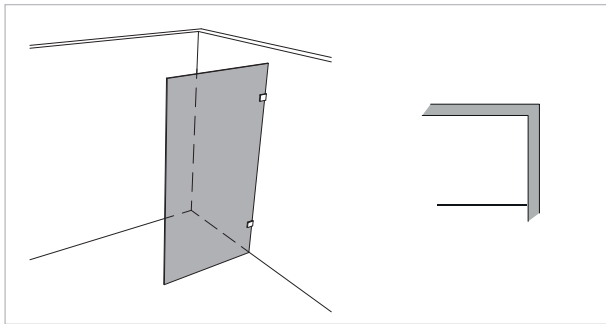

Modell 999

Unikat 999 DS15

Unikat 999 mit Kopfschiene
(optional für alle Unikat-Ausstattungen)

Unikat 999 EVO

Unikat 999 classic

Unilight 999 inkl. Stabilisationsstange (Glanzchrom, rund oder eckig,
Express-Modelle bis 1.500 mm Breite - siehe Bestellformular)

Walk-In, einteilig

rahmenlos - unikat 999

ART. - BEZ.	UN999DS15	-	UN999EVO	-	UN999CL	-
Ausstattung	DS15	-	EVO	-	classic	-
Funktion	fest	-	fest	-	fest	-
Flächenbündig	✓	-	✓	-	-	-
Hebe-Senk	-	-	-	-	-	-
Oberfläche Beschlag	Glanzchrom	-	Glanzchrom	-	Glanzchrom	-
Wandprofil statt Wandwinkel	-	-	-	-	-	-
Glasstärke (mm)	8	-	8	-	8	-
Breite (mm) bis	1.000	-	1.000	-	1.000	-
Höhe (mm) bis	2.000	-	2.000	-	2.000	-
Grundpreis		-		-		-
Überhöhe bis 2.100	optional	-	optional	-	optional	-
Überhöhe bis 2.300	optional	-	optional	-	optional	-
Überbreite¹	optional	-	optional	-	optional	-
Schrägschnitt²	optional	-	optional	-	optional	-

teilgerahmt - unilight / varioswing 999

ART. - BEZ.	-	-	UL999	-	-	-
Ausstattung	-	-	unilight	-	-	-
Funktion	-	-	fest	-	-	-
Flächenbündig	-	-	-	-	-	-
Hebe-Senk	-	-	-	-	-	-
Oberfläche Wandprofil	-	-	Aluminium Hochglanz	-	-	-
Oberfläche Beschlag³	-	-	Glanzchrom	-	-	-
Glasstärke (mm)	-	-	8	-	-	-
Breite (mm) bis	-	-	1.200	-	-	-
Höhe (mm) fix	-	-	2.000	-	-	-
Grundpreis	-	-		-	-	-
Wandprofil Hochglanz	-	-	✓	-	-	-
Individuelle Höhe bis 2.200	-	-	optional	-	-	-
Überbreite¹	-	-	optional	-	-	-
Schrägschnitt	-	-	optional	-	-	-
unilight express⁴	-	-	verfügbar	-	-	-