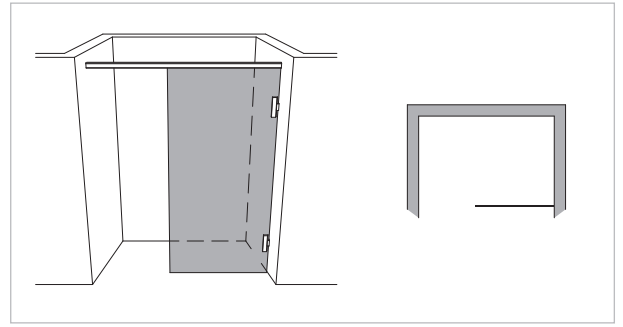

Modell 999

Unikat 999 DS15

Unikat 999 mit Kopfschiene
(optional für alle Unikat-Ausstattungen)

Unikat 999 EVO

Unikat 999 classic

Unilight 999 inkl. Stabilisationsstange (Glanzchrom, rund oder eckig,
Express-Modelle bis 1.500 mm Breite - siehe Bestellformular)

Walk-In, einteilig

rahmenlos - unikat 999

ART. - BEZ.	UN999DS15	-	UN999EVO	-	UN999CL	-
Ausstattung	DS15	-	EVO	-	classic	-
Funktion	fest	-	fest	-	fest	-
Flächenbündig	✓	-	✓	-	-	-
Hebe-Senk	-	-	-	-	-	-
Oberfläche Beschlag	Glanzchrom	-	Glanzchrom	-	Glanzchrom	-
Wandprofil statt Wandwinkel	-	-	-	-	-	-
Glasstärke (mm)	8	-	8	-	8	-
Breite (mm) bis	1.000	-	1.000	-	1.000	-
Höhe (mm) bis	2.000	-	2.000	-	2.000	-
Grundpreis		-		-		-
Überhöhe bis 2.100	optional	-	optional	-	optional	-
Überhöhe bis 2.300	optional	-	optional	-	optional	-
Überbreite¹	optional	-	optional	-	optional	-
Schrägschnitt²	optional	-	optional	-	optional	-

teilgerahmt - unilight / varioswing 999

ART. - BEZ.	-	-	UL999	-	-	-
Ausstattung	-	-	unilight	-	-	-
Funktion	-	-	fest	-	-	-
Flächenbündig	-	-	-	-	-	-
Hebe-Senk	-	-	-	-	-	-
Oberfläche Wandprofil	-	-	Aluminium Hochglanz	-	-	-
Oberfläche Beschlag³	-	-	Glanzchrom	-	-	-
Glasstärke (mm)	-	-	8	-	-	-
Breite (mm) bis	-	-	1.200	-	-	-
Höhe (mm) fix	-	-	2.000	-	-	-
Grundpreis	-	-		-	-	-
Wandprofil Hochglanz	-	-	✓	-	-	-
Individuelle Höhe bis 2.200	-	-	optional	-	-	-
Überbreite¹	-	-	optional	-	-	-
Schrägschnitt	-	-	optional	-	-	-
unilight express⁴	-	-	verfügbar	-	-	-