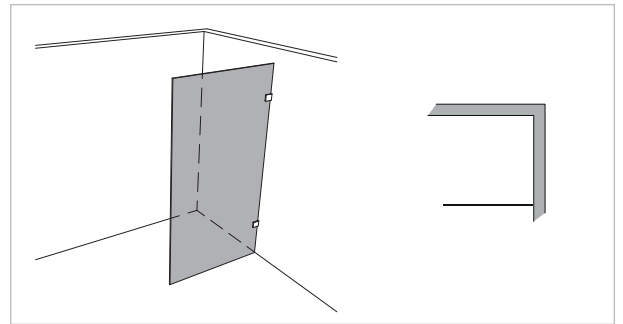

Modell 999

Unikat 999 DS15

Unikat 999 mit Kopfschiene
(optional für alle Unikat-Ausstattungen)

Unikat 999 EVO

Unikat 999 classic

Unilight 999 inkl. Stabilisationsstange (Glanzchrom, rund oder eckig,
Express-Modelle bis 1.500 mm Breite - siehe Bestellformular)

Walk-In, einteilig

rahmenlos - unikat 999

ART. - BEZ.	UN999DS15	-	UN999EVO	-	UN999CL	-
Ausstattung	DS15	-	EVO	-	classic	-
Funktion	fest	-	fest	-	fest	-
Flächenbündig	✓	-	✓	-	-	-
Hebe-Senk	-	-	-	-	-	-
Oberfläche Beschlag	Glanzchrom	-	Glanzchrom	-	Glanzchrom	-
Wandprofil statt Wandwinkel	-	-	-	-	-	-
Glasstärke (mm)	8	-	8	-	8	-
Breite (mm) bis	1.000	-	1.000	-	1.000	-
Höhe (mm) bis	2.000	-	2.000	-	2.000	-
Grundpreis		-		-		-
Überhöhe bis 2.100	optional	-	optional	-	optional	-
Überhöhe bis 2.300	optional	-	optional	-	optional	-
Überbreite¹	optional	-	optional	-	optional	-
Schrägschnitt²	optional	-	optional	-	optional	-

teilgerahmt - unilight / varioswing 999

ART. - BEZ.	-	-	UL999	-	-	-
Ausstattung	-	-	unilight	-	-	-
Funktion	-	-	fest	-	-	-
Flächenbündig	-	-	-	-	-	-
Hebe-Senk	-	-	-	-	-	-
Oberfläche Wandprofil	-	-	Aluminium Hochglanz	-	-	-
Oberfläche Beschlag³	-	-	Glanzchrom	-	-	-
Glasstärke (mm)	-	-	8	-	-	-
Breite (mm) bis	-	-	1.200	-	-	-
Höhe (mm) fix	-	-	2.000	-	-	-
Grundpreis	-	-		-	-	-
Wandprofil Hochglanz	-	-	✓	-	-	-
Individuelle Höhe bis 2.200	-	-	optional	-	-	-
Überbreite¹	-	-	optional	-	-	-
Schrägschnitt	-	-	optional	-	-	-
unilight express⁴	-	-	verfügbar	-	-	-