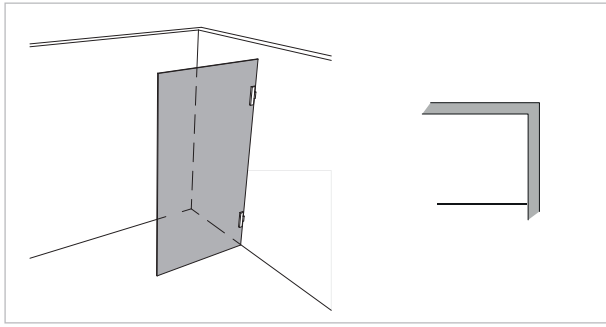

Modell 999

Unikat 999 DS15

Unikat 999 mit Kopfschiene
(optional für alle Unikat-Ausstattungen)

Unikat 999 EVO

Unikat 999 classic

Unilight 999 inkl. Stabilisationsstange (Glanzchrom, rund oder eckig,
Express-Modelle bis 1.500 mm Breite - siehe Bestellformular)

Walk-In, einteilig

rahmenlos - unikat 999

ART. - BEZ.	UN999DS15	-	UN999EVO	-	UN999CL	-
Ausstattung	DS15	-	EVO	-	classic	-
Funktion	fest	-	fest	-	fest	-
Flächenbündig	✓	-	✓	-	-	-
Hebe-Senk	-	-	-	-	-	-
Oberfläche Beschlag	Glanzchrom	-	Glanzchrom	-	Glanzchrom	-
Wandprofil statt Wandwinkel	-	-	-	-	-	-
Glasstärke (mm)	8	-	8	-	8	-
Breite (mm) bis	1.000	-	1.000	-	1.000	-
Höhe (mm) bis	2.000	-	2.000	-	2.000	-
Grundpreis		-		-		-
Überhöhe bis 2.100	optional	-	optional	-	optional	-
Überhöhe bis 2.300	optional	-	optional	-	optional	-
Überbreite¹	optional	-	optional	-	optional	-
Schrägschnitt²	optional	-	optional	-	optional	-

teilgerahmt - unilight / varioswing 999

ART. - BEZ.	-	-	UL999	-	-	-
Ausstattung	-	-	unilight	-	-	-
Funktion	-	-	fest	-	-	-
Flächenbündig	-	-	-	-	-	-
Hebe-Senk	-	-	-	-	-	-
Oberfläche Wandprofil	-	-	Aluminium Hochglanz	-	-	-
Oberfläche Beschlag³	-	-	Glanzchrom	-	-	-
Glasstärke (mm)	-	-	8	-	-	-
Breite (mm) bis	-	-	1.200	-	-	-
Höhe (mm) fix	-	-	2.000	-	-	-
Grundpreis	-	-		-	-	-
Wandprofil Hochglanz	-	-	✓	-	-	-
Individuelle Höhe bis 2.200	-	-	optional	-	-	-
Überbreite¹	-	-	optional	-	-	-
Schrägschnitt	-	-	optional	-	-	-
unilight express⁴	-	-	verfügbar	-	-	-