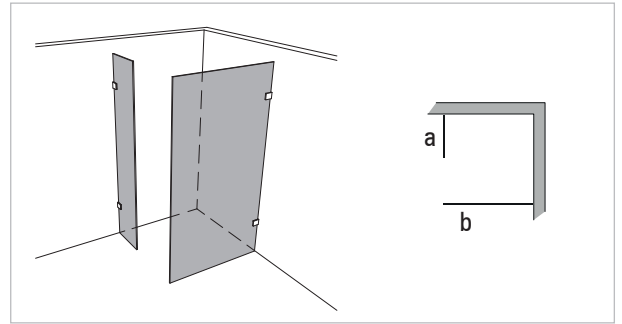

Unikat 998 EVO