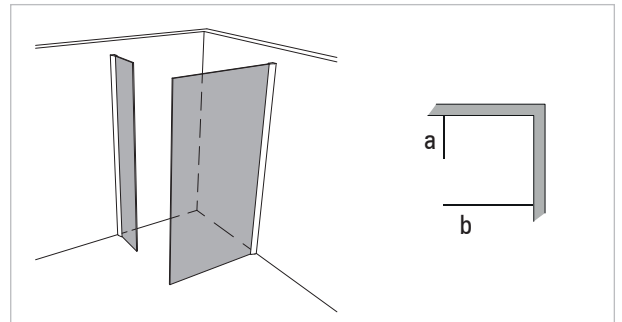

Unilight 998

Walk-In, 2-teilig

- Scheibenbreite des schmalen Festteils mindestens 8,5% der Scheibenhöhe.