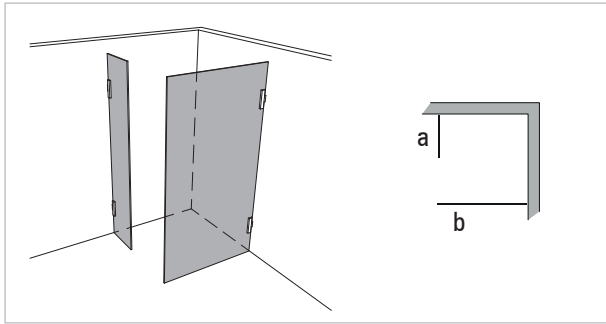

Modell 998

Unikat 998 DS15