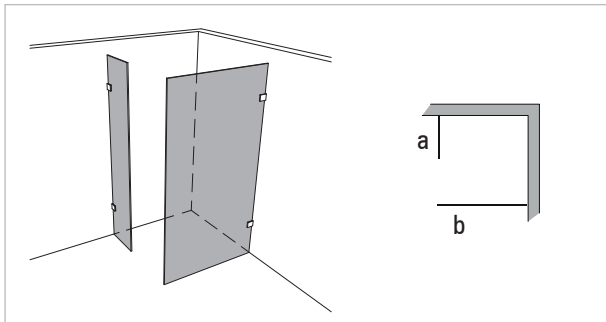

Unikat 998 classic