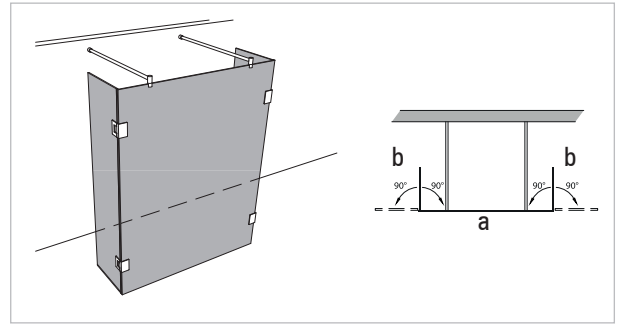

Modell 997

Unikat 997 DS15

Unikat 997 classic pendel

Walk-In, 3-teilig, breites Festteil mit 2 Pendeltüren

- Inkl. 2 Stabilisierungsstangen (Glanzchrom, rund oder eckig)

rahmenlos - unikat 997

ART. - BEZ.	UN997DS15	-	-	UN997HPS	-	-
Ausstattung	DS15	-	-	classic pendel	-	-
Funktion	pendel	-	-	pendel	-	-
Flächenbündig	✓	-	-	-	-	-
Hebe-Senk	✓	-	-	-	-	-
Oberfläche Beschlag	Glanzchrom	-	-	Glanzchrom	-	-
Wandprofil statt Wandwinkel	optional ohne Aufpreis	-	-	optional ohne Aufpreis	-	-
Glasstärke (mm)	8	-	-	8	-	-
Breite (mm) bis	a: 1.400, b: 400	-	-	a: 1.400, b: 400	-	-
Höhe (mm) bis	2.000	-	-	2.000	-	-
Grundpreis		-	-		-	-
Überhöhe bis 2.100	optional	-	-	optional	-	-
Überhöhe bis 2.300	optional	-	-	auf Anfrage	-	-
Überbreite¹	optional	-	-	optional	-	-
Schrägschnitt²	optional	-	-	optional	-	-

teilgerahmt - unilight / varioswing 997

ART. - BEZ.	-	-	-	-	-	-
Ausstattung	-	-	-	-	-	-
Funktion	-	-	-	-	-	-
Flächenbündig	-	-	-	-	-	-
Hebe-Senk	-	-	-	-	-	-
Oberfläche Wandprofil	-	-	-	-	-	-
Oberfläche Beschlag³	-	-	-	-	-	-
Glasstärke (mm)	-	-	-	-	-	-
Breite (mm) bis	-	-	-	-	-	-
Höhe (mm) fix	-	-	-	-	-	-
Grundpreis	-	-	-	-	-	-
Wandprofil Hochglanz	-	-	-	-	-	-
Individuelle Höhe bis 2.200	-	-	-	-	-	-
Überbreite¹	-	-	-	-	-	-
Schrägschnitt	-	-	-	-	-	-
unilight express⁴	-	-	-	-	-	-