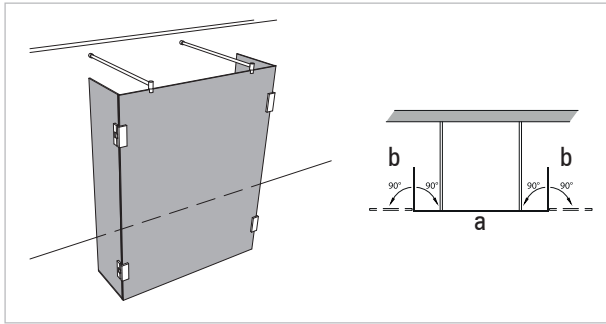

Modell 997

Unikat 997 DS15

Unikat 997 classic pendel

Walk-In, 3-teilig, breites Festteil mit 2 Pendeltüren

- Inkl. 2 Stabilisierungsstangen (Glanzchrom, rund oder eckig)

rahmenlos - unikat 997

ART. - BEZ.	UN997DS15	-	-	UN997HPS	-	-
Ausstattung	DS15	-	-	classic pendel	-	-
Funktion	pendel	-	-	pendel	-	-
Flächenbündig	✓	-	-	-	-	-
Hebe-Senk	✓	-	-	-	-	-
Oberfläche Beschlag	Glanzchrom	-	-	Glanzchrom	-	-
Wandprofil statt Wandwinkel	optional ohne Aufpreis	-	-	optional ohne Aufpreis	-	-
Glasstärke (mm)	8	-	-	8	-	-
Breite (mm) bis	a: 1.400, b: 400	-	-	a: 1.400, b: 400	-	-
Höhe (mm) bis	2.000	-	-	2.000	-	-
Grundpreis		-	-		-	-
Überhöhe bis 2.100	optional	-	-	optional	-	-
Überhöhe bis 2.300	optional	-	-	auf Anfrage	-	-
Überbreite¹	optional	-	-	optional	-	-
Schrägschnitt²	optional	-	-	optional	-	-

teilgerahmt - unilight / varioswing 997

ART. - BEZ.	-	-	-	-	-	-
Ausstattung	-	-	-	-	-	-
Funktion	-	-	-	-	-	-
Flächenbündig	-	-	-	-	-	-
Hebe-Senk	-	-	-	-	-	-
Oberfläche Wandprofil	-	-	-	-	-	-
Oberfläche Beschlag³	-	-	-	-	-	-
Glasstärke (mm)	-	-	-	-	-	-
Breite (mm) bis	-	-	-	-	-	-
Höhe (mm) fix	-	-	-	-	-	-
Grundpreis	-	-	-	-	-	-
Wandprofil Hochglanz	-	-	-	-	-	-
Individuelle Höhe bis 2.200	-	-	-	-	-	-
Überbreite¹	-	-	-	-	-	-
Schrägschnitt	-	-	-	-	-	-
unilight express⁴	-	-	-	-	-	-