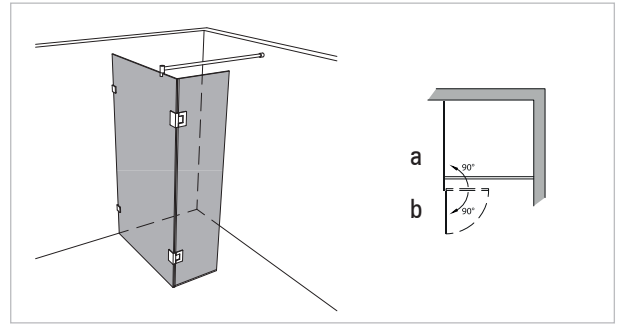

Unikat 996 classic pendel

Walk-In, 2-teilig, schmale Tür am Seitenteil

- Inkl. Stabilisationsstange (Glanzchrom, rund oder eckig)