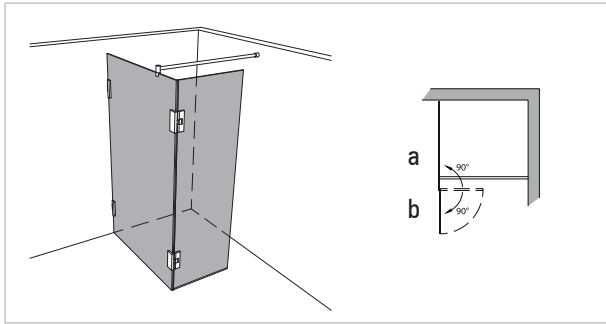

Modell 996

Unikat 996 DS15