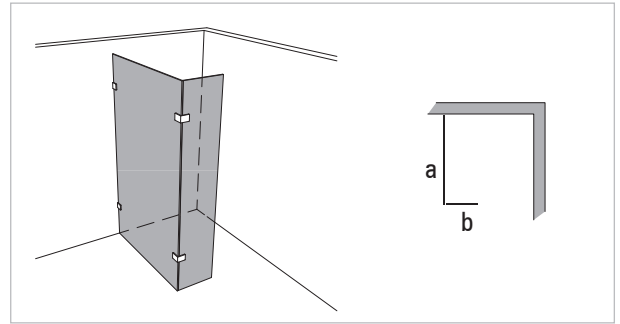

Modell 995

Unikat 995 DS15

Unikat 995 EVO

Unikat 995 classic

Unilight 995

Walk-In, 2-teilig

- Scheibenbreite des schmalen Festteils mindestens 8,5% der Scheibenhöhe.

rahmenlos - unikat 995

ART. - BEZ.	UN995DS15	-	UN995EVO	-	UN995CL	-
Ausstattung	DS15	-	EVO	-	classic	-
Funktion	fest	-	fest	-	fest	-
Flächenbündig	✓	-	✓	-	-	-
Hebe-Senk	-	-	-	-	-	-
Oberfläche Beschlag	Glanzchrom	-	Glanzchrom	-	Glanzchrom	-
Wandprofil statt Wandwinkel	-	-	-	-	-	-
Glasstärke (mm)	8	-	8	-	8	-
Breite (mm) bis	a: 1.000, b: 400	-	a: 1.000, b: 400	-	a: 1.000, b: 400	-
Höhe (mm) bis	2.000	-	2.000	-	2.000	-
Grundpreis		-		-		-
Überhöhe bis 2.100	optional	-	optional	-	optional	-
Überhöhe bis 2.300	optional	-	optional	-	optional	-
Überbreite¹	optional	-	optional	-	optional	-
Schrägschnitt²	optional	-	optional	-	optional	-

teilgerahmt - unilight / varioswing 995

ART. - BEZ.	-	-	UL995	-	-	-
Ausstattung	-	-	unilight	-	-	-
Funktion	-	-	fest	-	-	-
Flächenbündig	-	-	✓	-	-	-
Hebe-Senk	-	-	✓	-	-	-
Oberfläche Wandprofil	-	-	Aluminium Hochglanz	-	-	-
Oberfläche Beschlag³	-	-	Glanzchrom	-	-	-
Glasstärke (mm)	-	-	8	-	-	-
Breite (mm) bis	-	-	a: 1.000, b: 400	-	-	-
Höhe (mm) fix	-	-	2.000	-	-	-
Grundpreis	-	-		-	-	-
Wandprofil Hochglanz	-	-	✓	-	-	-
Individuelle Höhe bis 2.200	-	-	optional	-	-	-
Überbreite¹	-	-	optional	-	-	-
Schrägschnitt	-	-	optional	-	-	-
unilight express⁴	-	-	-	-	-	-