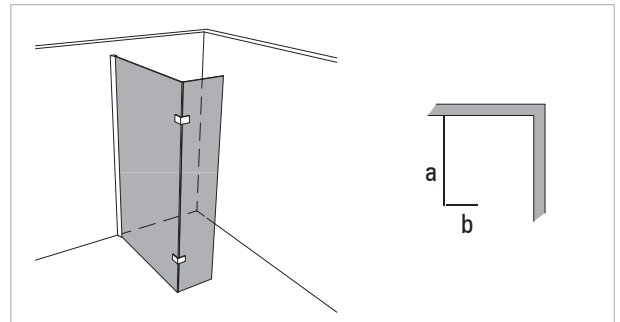

Modell 995

Unikat 995 DS15

Unikat 995 EVO

Unikat 995 classic

Unilight 995

Walk-In, 2-teilig

- Scheibenbreite des schmalen Festteils mindestens 8,5% der Scheibenhöhe.

rahmenlos - unikat 995

ART. - BEZ.	UN995DS15	-	UN995EVO	-	UN995CL	-
Ausstattung	DS15	-	EVO	-	classic	-
Funktion	fest	-	fest	-	fest	-
Flächenbündig	✓	-	✓	-	-	-
Hebe-Senk	-	-	-	-	-	-
Oberfläche Beschlag	Glanzchrom	-	Glanzchrom	-	Glanzchrom	-
Wandprofil statt Wandwinkel	-	-	-	-	-	-
Glasstärke (mm)	8	-	8	-	8	-
Breite (mm) bis	a: 1.000, b: 400	-	a: 1.000, b: 400	-	a: 1.000, b: 400	-
Höhe (mm) bis	2.000	-	2.000	-	2.000	-
Grundpreis		-		-		-
Überhöhe bis 2.100	optional	-	optional	-	optional	-
Überhöhe bis 2.300	optional	-	optional	-	optional	-
Überbreite¹	optional	-	optional	-	optional	-
Schrägschnitt²	optional	-	optional	-	optional	-

teilgerahmt - unilight / varioswing 995

ART. - BEZ.	-	-	UL995	-	-	-
Ausstattung	-	-	unilight	-	-	-
Funktion	-	-	fest	-	-	-
Flächenbündig	-	-	✓	-	-	-
Hebe-Senk	-	-	✓	-	-	-
Oberfläche Wandprofil	-	-	Aluminium Hochglanz	-	-	-
Oberfläche Beschlag³	-	-	Glanzchrom	-	-	-
Glasstärke (mm)	-	-	8	-	-	-
Breite (mm) bis	-	-	a: 1.000, b: 400	-	-	-
Höhe (mm) fix	-	-	2.000	-	-	-
Grundpreis	-	-		-	-	-
Wandprofil Hochglanz	-	-	✓	-	-	-
Individuelle Höhe bis 2.200	-	-	optional	-	-	-
Überbreite¹	-	-	optional	-	-	-
Schrägschnitt	-	-	optional	-	-	-
unilight express⁴	-	-	-	-	-	-