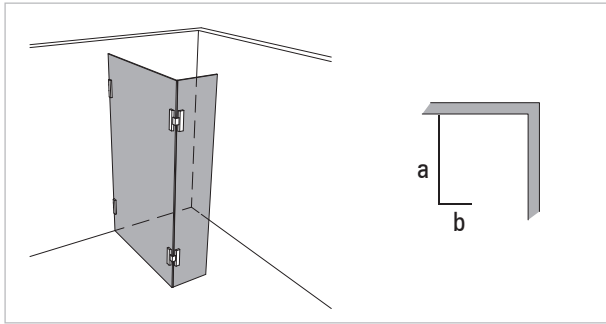

Modell 995

Unikat 995 DS15

Unikat 995 EVO

Unikat 995 classic

Unilight 995

Walk-In, 2-teilig

- Scheibenbreite des schmalen Festteils mindestens 8,5% der Scheibenhöhe.

rahmenlos - unikat 995

ART. - BEZ.	UN995DS15	-	UN995EVO	-	UN995CL	-
Ausstattung	DS15	-	EVO	-	classic	-
Funktion	fest	-	fest	-	fest	-
Flächenbündig	✓	-	✓	-	-	-
Hebe-Senk	-	-	-	-	-	-
Oberfläche Beschlag	Glanzchrom	-	Glanzchrom	-	Glanzchrom	-
Wandprofil statt Wandwinkel	-	-	-	-	-	-
Glasstärke (mm)	8	-	8	-	8	-
Breite (mm) bis	a: 1.000, b: 400	-	a: 1.000, b: 400	-	a: 1.000, b: 400	-
Höhe (mm) bis	2.000	-	2.000	-	2.000	-
Grundpreis		-		-		-
Überhöhe bis 2.100	optional	-	optional	-	optional	-
Überhöhe bis 2.300	optional	-	optional	-	optional	-
Überbreite¹	optional	-	optional	-	optional	-
Schrägschnitt²	optional	-	optional	-	optional	-

teilgerahmt - unilight / varioswing 995

ART. - BEZ.	-	-	UL995	-	-	-
Ausstattung	-	-	unilight	-	-	-
Funktion	-	-	fest	-	-	-
Flächenbündig	-	-	✓	-	-	-
Hebe-Senk	-	-	✓	-	-	-
Oberfläche Wandprofil	-	-	Aluminium Hochglanz	-	-	-
Oberfläche Beschlag³	-	-	Glanzchrom	-	-	-
Glasstärke (mm)	-	-	8	-	-	-
Breite (mm) bis	-	-	a: 1.000, b: 400	-	-	-
Höhe (mm) fix	-	-	2.000	-	-	-
Grundpreis	-	-		-	-	-
Wandprofil Hochglanz	-	-	✓	-	-	-
Individuelle Höhe bis 2.200	-	-	optional	-	-	-
Überbreite¹	-	-	optional	-	-	-
Schrägschnitt	-	-	optional	-	-	-
unilight express⁴	-	-	-	-	-	-