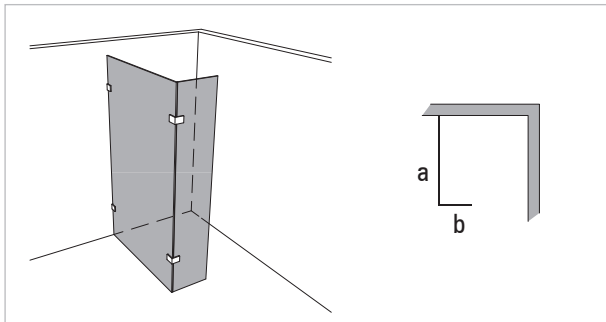

Modell 995

Unikat 995 DS15

Unikat 995 EVO

Unikat 995 classic

Unilight 995

Walk-In, 2-teilig

- Scheibenbreite des schmalen Festteils mindestens 8,5% der Scheibenhöhe.

rahmenlos - unikat 995

ART. - BEZ.	UN995DS15	-	UN995EVO	-	UN995CL	-
Ausstattung	DS15	-	EVO	-	classic	-
Funktion	fest	-	fest	-	fest	-
Flächenbündig	✓	-	✓	-	-	-
Hebe-Senk	-	-	-	-	-	-
Oberfläche Beschlag	Glanzchrom	-	Glanzchrom	-	Glanzchrom	-
Wandprofil statt Wandwinkel	-	-	-	-	-	-
Glasstärke (mm)	8	-	8	-	8	-
Breite (mm) bis	a: 1.000, b: 400	-	a: 1.000, b: 400	-	a: 1.000, b: 400	-
Höhe (mm) bis	2.000	-	2.000	-	2.000	-
Grundpreis		-		-		-
Überhöhe bis 2.100	optional	-	optional	-	optional	-
Überhöhe bis 2.300	optional	-	optional	-	optional	-
Überbreite¹	optional	-	optional	-	optional	-
Schrägschnitt²	optional	-	optional	-	optional	-

teilgerahmt - unilight / varioswing 995

ART. - BEZ.	-	-	UL995	-	-	-
Ausstattung	-	-	unilight	-	-	-
Funktion	-	-	fest	-	-	-
Flächenbündig	-	-	✓	-	-	-
Hebe-Senk	-	-	✓	-	-	-
Oberfläche Wandprofil	-	-	Aluminium Hochglanz	-	-	-
Oberfläche Beschlag³	-	-	Glanzchrom	-	-	-
Glasstärke (mm)	-	-	8	-	-	-
Breite (mm) bis	-	-	a: 1.000, b: 400	-	-	-
Höhe (mm) fix	-	-	2.000	-	-	-
Grundpreis	-	-		-	-	-
Wandprofil Hochglanz	-	-	✓	-	-	-
Individuelle Höhe bis 2.200	-	-	optional	-	-	-
Überbreite¹	-	-	optional	-	-	-
Schrägschnitt	-	-	optional	-	-	-
unilight express⁴	-	-	-	-	-	-