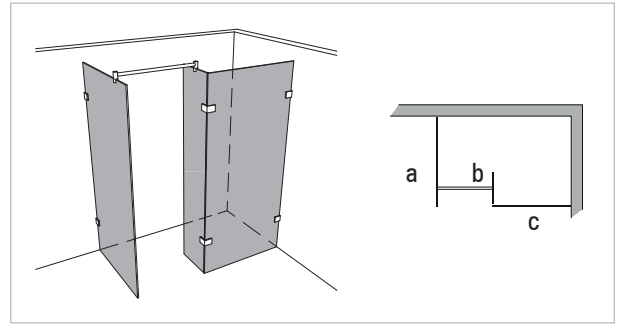

Modell 994

Unikat 994 DS15

Unikat 994 EVO

Unikat 994 classic

Unilight 994

Walk-In, 3-teilig

- Scheibenbreite des schmalen Festteils mindestens 8,5% der Scheibenhöhe.
- Inkl. Stabilisationsstange (Glanzchrom, rund oder eckig)

rahmenlos - unikat 994

ART. - BEZ.	UN994DS15	-	UN994EVO	-	UN994CL	-
Ausstattung	DS15	-	EVO	-	classic	-
Funktion	fest	-	fest	-	fest	-
Flächenbündig	✓	-	✓	-	-	-
Hebe-Senk	-	-	-	-	-	-
Oberfläche Beschlag	Glanzchrom	-	Glanzchrom	-	Glanzchrom	-
Wandprofil statt Wandwinkel	optional ohne Aufpreis	-	optional ohne Aufpreis	-	optional ohne Aufpreis	-
Glasstärke (mm)	8	-	8	-	8	-
Breite (mm) bis	a: 1.000, b: 400 c: 1.000	-	a: 1.000, b: 400 c: 1.000	-	a: 1.000, b: 400 c: 1.000	-
Höhe (mm) bis	2.000	-	2.000	-	2.000	-
Grundpreis		-		-		-
Überhöhe bis 2.100	optional	-	optional	-	optional	-
Überhöhe bis 2.300	optional	-	optional	-	optional	-
Überbreite¹	optional	-	optional	-	optional	-
Schrägschnitt²	optional	-	optional	-	optional	-

teilgerahmt - unilight / varioswing 994

ART. - BEZ.	-	-	UL994	-	-	-
Ausstattung	-	-	unilight	-	-	-
Funktion	-	-	fest	-	-	-
Flächenbündig	-	-	✓	-	-	-
Hebe-Senk	-	-	-	-	-	-
Oberfläche Wandprofil	-	-	Aluminium Hochglanz	-	-	-
Oberfläche Beschlag³	-	-	Glanzchrom	-	-	-
Glasstärke (mm)	-	-	8	-	-	-
Breite (mm) bis	-	-	a: 1.000, b: 400 c: 1.000	-	-	-
Höhe (mm) fix	-	-	2.000	-	-	-
Grundpreis	-	-		-	-	-
Wandprofil Hochglanz	-	-	✓	-	-	-
Individuelle Höhe bis 2.200	-	-	optional	-	-	-
Überbreite¹	-	-	optional	-	-	-
Schrägschnitt	-	-	optional	-	-	-
unilight express⁴	-	-	-	-	-	-