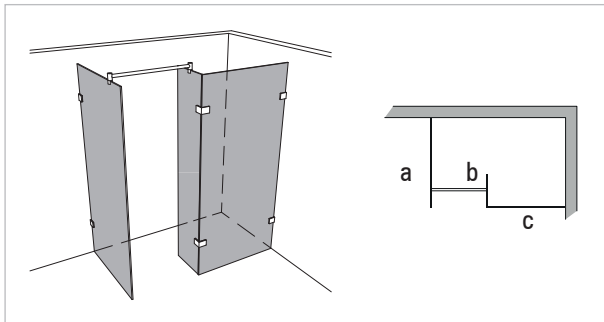

Modell 994

Unikat 994 DS15

Unikat 994 EVO

Unikat 994 classic

Unilight 994

Walk-In, 3-teilig

- Scheibenbreite des schmalen Festteils mindestens 8,5% der Scheibenhöhe.
- Inkl. Stabilisationsstange (Glanzchrom, rund oder eckig)

rahmenlos - unikat 994

ART. - BEZ.	UN994DS15	-	UN994EVO	-	UN994CL	-
Ausstattung	DS15	-	EVO	-	classic	-
Funktion	fest	-	fest	-	fest	-
Flächenbündig	✓	-	✓	-	-	-
Hebe-Senk	-	-	-	-	-	-
Oberfläche Beschlag	Glanzchrom	-	Glanzchrom	-	Glanzchrom	-
Wandprofil statt Wandwinkel	optional ohne Aufpreis	-	optional ohne Aufpreis	-	optional ohne Aufpreis	-
Glasstärke (mm)	8	-	8	-	8	-
Breite (mm) bis	a: 1.000, b: 400 c: 1.000	-	a: 1.000, b: 400 c: 1.000	-	a: 1.000, b: 400 c: 1.000	-
Höhe (mm) bis	2.000	-	2.000	-	2.000	-
Grundpreis		-		-		-
Überhöhe bis 2.100	optional	-	optional	-	optional	-
Überhöhe bis 2.300	optional	-	optional	-	optional	-
Überbreite¹	optional	-	optional	-	optional	-
Schrägschnitt²	optional	-	optional	-	optional	-

teilgerahmt - unilight / varioswing 994

ART. - BEZ.	-	-	UL994	-	-	-
Ausstattung	-	-	unilight	-	-	-
Funktion	-	-	fest	-	-	-
Flächenbündig	-	-	✓	-	-	-
Hebe-Senk	-	-	-	-	-	-
Oberfläche Wandprofil	-	-	Aluminium Hochglanz	-	-	-
Oberfläche Beschlag³	-	-	Glanzchrom	-	-	-
Glasstärke (mm)	-	-	8	-	-	-
Breite (mm) bis	-	-	a: 1.000, b: 400 c: 1.000	-	-	-
Höhe (mm) fix	-	-	2.000	-	-	-
Grundpreis	-	-		-	-	-
Wandprofil Hochglanz	-	-	✓	-	-	-
Individuelle Höhe bis 2.200	-	-	optional	-	-	-
Überbreite¹	-	-	optional	-	-	-
Schrägschnitt	-	-	optional	-	-	-
unilight express⁴	-	-	-	-	-	-