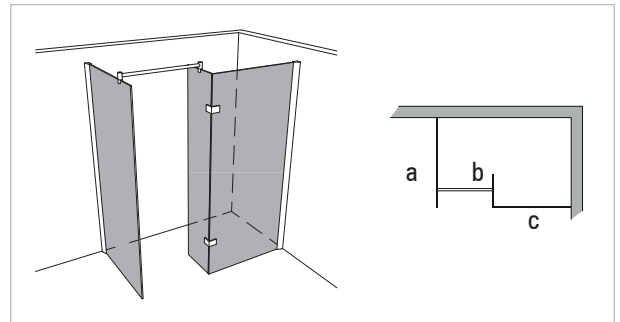

Modell 994

Unikat 994 DS15

Unikat 994 EVO

Unikat 994 classic

Unilight 994

Walk-In, 3-teilig

- Scheibenbreite des schmalen Festteils mindestens 8,5% der Scheibenhöhe.
- Inkl. Stabilisationsstange (Glanzchrom, rund oder eckig)

rahmenlos - unikat 994

ART. - BEZ.	UN994DS15	-	UN994EVO	-	UN994CL	-
Ausstattung	DS15	-	EVO	-	classic	-
Funktion	fest	-	fest	-	fest	-
Flächenbündig	✓	-	✓	-	-	-
Hebe-Senk	-	-	-	-	-	-
Oberfläche Beschlag	Glanzchrom	-	Glanzchrom	-	Glanzchrom	-
Wandprofil statt Wandwinkel	optional ohne Aufpreis	-	optional ohne Aufpreis	-	optional ohne Aufpreis	-
Glasstärke (mm)	8	-	8	-	8	-
Breite (mm) bis	a: 1.000, b: 400 c: 1.000	-	a: 1.000, b: 400 c: 1.000	-	a: 1.000, b: 400 c: 1.000	-
Höhe (mm) bis	2.000	-	2.000	-	2.000	-
Grundpreis		-		-		-
Überhöhe bis 2.100	optional	-	optional	-	optional	-
Überhöhe bis 2.300	optional	-	optional	-	optional	-
Überbreite¹	optional	-	optional	-	optional	-
Schrägschnitt²	optional	-	optional	-	optional	-

teilgerahmt - unilight / varioswing 994

ART. - BEZ.	-	-	UL994	-	-	-
Ausstattung	-	-	unilight	-	-	-
Funktion	-	-	fest	-	-	-
Flächenbündig	-	-	✓	-	-	-
Hebe-Senk	-	-	-	-	-	-
Oberfläche Wandprofil	-	-	Aluminium Hochglanz	-	-	-
Oberfläche Beschlag³	-	-	Glanzchrom	-	-	-
Glasstärke (mm)	-	-	8	-	-	-
Breite (mm) bis	-	-	a: 1.000, b: 400 c: 1.000	-	-	-
Höhe (mm) fix	-	-	2.000	-	-	-
Grundpreis	-	-		-	-	-
Wandprofil Hochglanz	-	-	✓	-	-	-
Individuelle Höhe bis 2.200	-	-	optional	-	-	-
Überbreite¹	-	-	optional	-	-	-
Schrägschnitt	-	-	optional	-	-	-
unilight express⁴	-	-	-	-	-	-