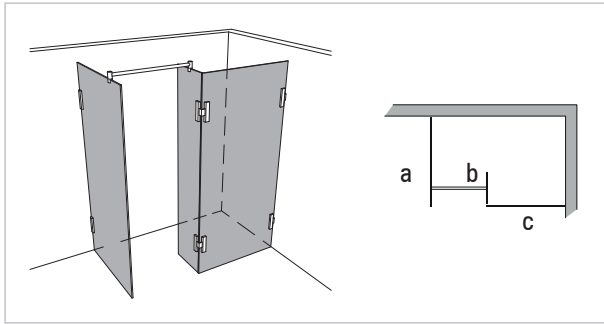

Modell 994

Unikat 994 DS15

Unikat 994 EVO

Unikat 994 classic

Unilight 994

Walk-In, 3-teilig

- Scheibenbreite des schmalen Festteils mindestens 8,5% der Scheibenhöhe.
- Inkl. Stabilisationsstange (Glanzchrom, rund oder eckig)

rahmenlos - unikat 994

ART. - BEZ.	UN994DS15	-	UN994EVO	-	UN994CL	-
Ausstattung	DS15	-	EVO	-	classic	-
Funktion	fest	-	fest	-	fest	-
Flächenbündig	✓	-	✓	-	-	-
Hebe-Senk	-	-	-	-	-	-
Oberfläche Beschlag	Glanzchrom	-	Glanzchrom	-	Glanzchrom	-
Wandprofil statt Wandwinkel	optional ohne Aufpreis	-	optional ohne Aufpreis	-	optional ohne Aufpreis	-
Glasstärke (mm)	8	-	8	-	8	-
Breite (mm) bis	a: 1.000, b: 400 c: 1.000	-	a: 1.000, b: 400 c: 1.000	-	a: 1.000, b: 400 c: 1.000	-
Höhe (mm) bis	2.000	-	2.000	-	2.000	-
Grundpreis		-		-		-
Überhöhe bis 2.100	optional	-	optional	-	optional	-
Überhöhe bis 2.300	optional	-	optional	-	optional	-
Überbreite¹	optional	-	optional	-	optional	-
Schrägschnitt²	optional	-	optional	-	optional	-

teilgerahmt - unilight / varioswing 994

ART. - BEZ.	-	-	UL994	-	-	-
Ausstattung	-	-	unilight	-	-	-
Funktion	-	-	fest	-	-	-
Flächenbündig	-	-	✓	-	-	-
Hebe-Senk	-	-	-	-	-	-
Oberfläche Wandprofil	-	-	Aluminium Hochglanz	-	-	-
Oberfläche Beschlag³	-	-	Glanzchrom	-	-	-
Glasstärke (mm)	-	-	8	-	-	-
Breite (mm) bis	-	-	a: 1.000, b: 400 c: 1.000	-	-	-
Höhe (mm) fix	-	-	2.000	-	-	-
Grundpreis	-	-		-	-	-
Wandprofil Hochglanz	-	-	✓	-	-	-
Individuelle Höhe bis 2.200	-	-	optional	-	-	-
Überbreite¹	-	-	optional	-	-	-
Schrägschnitt	-	-	optional	-	-	-
unilight express⁴	-	-	-	-	-	-