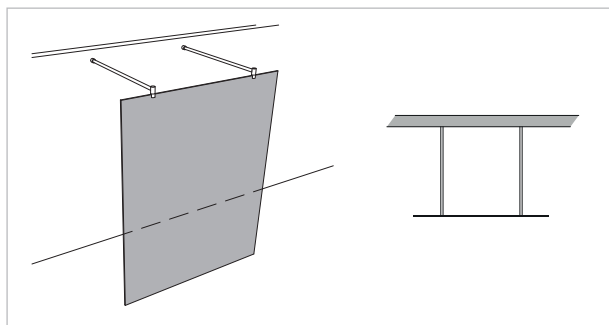

Modell 991

Unikat 991

Walk-In, 1-teilig

- Inkl. 2 Stabilisationsstangen (Glanzchrom, rund oder eckig)