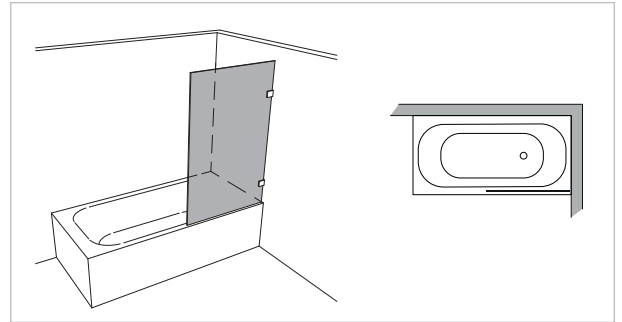

Modell 699

Unikat 699 DS15

Unikat 699 mit Kopfschiene
(optional für alle Unik 699-Ausstattungen)

Unikat 699 EVO

Unikat 699 classic

Unilight 699

1 Festteil

rahmenlos - unikat 699

ART. - BEZ.	UN699DS15	-	UN699EVO	-	UN699CL	-
Ausstattung	DS15	-	EVO	-	classic	-
Funktion	fest	-	fest	-	fest	-
Flächenbündig	✓	-	✓	-	-	-
Hebe-Senk	-	-	-	-	-	-
Oberfläche Beschlag	Glanzchrom	-	Glanzchrom	-	Glanzchrom	-
Wandprofil statt Wandwinkel	optional ohne Aufpreis	-	optional ohne Aufpreis	-	optional ohne Aufpreis	-
Glasstärke (mm)	8	-	8	-	8	-
Breite (mm) bis	1.200	-	1.200	-	1.200	-
Höhe (mm) bis	1.500	-	1.500	-	1.500	-
Grundpreis		-		-		-
Überhöhe bis 1.600	optional	-	optional	-	optional	-
Überhöhe bis 1.800	optional	-	optional	-	optional	-
Überbreite ¹	optional	-	optional	-	optional	-
Schrägschnitt ²	optional	-	optional	-	optional	-

teilgerahmt - unilight / varioswing 699

ART. - BEZ.	-	-	UL699	-	-	-
Ausstattung	-	-	unilight	-	-	-
Funktion	-	-	fest	-	-	-
Flächenbündig	-	-	-	-	-	-
Hebe-Senk	-	-	-	-	-	-
Oberfläche Wandprofil	-	-	Aluminium Hochglanz	-	-	-
Oberfläche Beschlag ³	-	-	-	-	-	-
Glasstärke (mm)	-	-	8	-	-	-
Breite (mm) bis	-	-	1.200	-	-	-
Höhe (mm) fix	-	-	1.500	-	-	-
Grundpreis	-	-		-	-	-
Wandprofil Hochglanz	-	-	✓	-	-	-
Individuelle Höhe bis 1.800	-	-	optional	-	-	-
Überbreite ¹	-	-	optional	-	-	-
Schrägschnitt	-	-	optional	-	-	-
unilight express ⁴	-	-	-	-	-	-