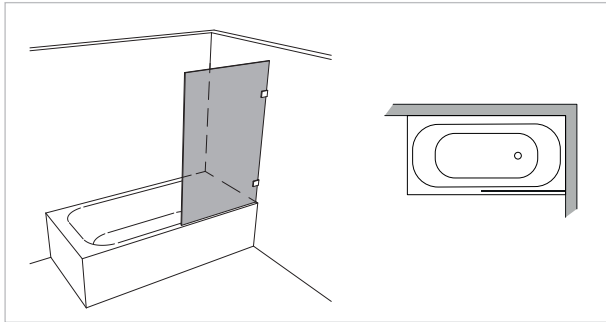

Modell 699

Unikat 699 DS15

Unikat 699 mit Kopfschiene
(optional für alle Unik 699-Ausstattungen)

Unikat 699 EVO

Unikat 699 classic

Unilight 699

1 Festteil

rahmenlos - unikat 699

ART. - BEZ.	UN699DS15	-	UN699EVO	-	UN699CL	-
Ausstattung	DS15	-	EVO	-	classic	-
Funktion	fest	-	fest	-	fest	-
Flächenbündig	✓	-	✓	-	-	-
Hebe-Senk	-	-	-	-	-	-
Oberfläche Beschlag	Glanzchrom	-	Glanzchrom	-	Glanzchrom	-
Wandprofil statt Wandwinkel	optional ohne Aufpreis	-	optional ohne Aufpreis	-	optional ohne Aufpreis	-
Glasstärke (mm)	8	-	8	-	8	-
Breite (mm) bis	1.200	-	1.200	-	1.200	-
Höhe (mm) bis	1.500	-	1.500	-	1.500	-
Grundpreis		-		-		-
Überhöhe bis 1.600	optional	-	optional	-	optional	-
Überhöhe bis 1.800	optional	-	optional	-	optional	-
Überbreite ¹	optional	-	optional	-	optional	-
Schrägschnitt ²	optional	-	optional	-	optional	-

teilgerahmt - unilight / varioswing 699

ART. - BEZ.	-	-	UL699	-	-	-
Ausstattung	-	-	unilight	-	-	-
Funktion	-	-	fest	-	-	-
Flächenbündig	-	-	-	-	-	-
Hebe-Senk	-	-	-	-	-	-
Oberfläche Wandprofil	-	-	Aluminium Hochglanz	-	-	-
Oberfläche Beschlag ³	-	-	-	-	-	-
Glasstärke (mm)	-	-	8	-	-	-
Breite (mm) bis	-	-	1.200	-	-	-
Höhe (mm) fix	-	-	1.500	-	-	-
Grundpreis	-	-		-	-	-
Wandprofil Hochglanz	-	-	✓	-	-	-
Individuelle Höhe bis 1.800	-	-	optional	-	-	-
Überbreite ¹	-	-	optional	-	-	-
Schrägschnitt	-	-	optional	-	-	-
unilight express ⁴	-	-	-	-	-	-