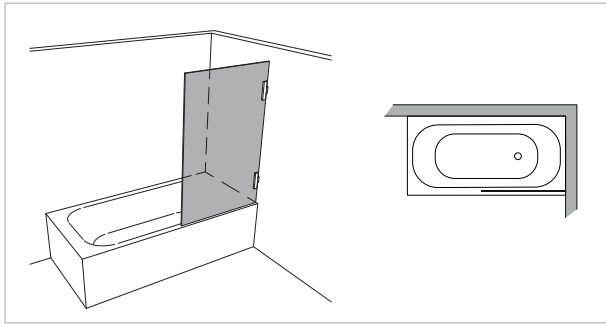

Modell 699

Unikat 699 DS15

Unikat 699 mit Kopfschiene
(optional für alle Unik 699-Ausstattungen)

Unikat 699 EVO

Unikat 699 classic

Unilight 699

1 Festteil

rahmenlos - unikat 699

ART. - BEZ.	UN699DS15	-	UN699EVO	-	UN699CL	-
Ausstattung	DS15	-	EVO	-	classic	-
Funktion	fest	-	fest	-	fest	-
Flächenbündig	✓	-	✓	-	-	-
Hebe-Senk	-	-	-	-	-	-
Oberfläche Beschlag	Glanzchrom	-	Glanzchrom	-	Glanzchrom	-
Wandprofil statt Wandwinkel	optional ohne Aufpreis	-	optional ohne Aufpreis	-	optional ohne Aufpreis	-
Glasstärke (mm)	8	-	8	-	8	-
Breite (mm) bis	1.200	-	1.200	-	1.200	-
Höhe (mm) bis	1.500	-	1.500	-	1.500	-
Grundpreis		-		-		-
Überhöhe bis 1.600	optional	-	optional	-	optional	-
Überhöhe bis 1.800	optional	-	optional	-	optional	-
Überbreite ¹	optional	-	optional	-	optional	-
Schrägschnitt ²	optional	-	optional	-	optional	-

teilgerahmt - unilight / varioswing 699

ART. - BEZ.	-	-	UL699	-	-	-
Ausstattung	-	-	unilight	-	-	-
Funktion	-	-	fest	-	-	-
Flächenbündig	-	-	-	-	-	-
Hebe-Senk	-	-	-	-	-	-
Oberfläche Wandprofil	-	-	Aluminium Hochglanz	-	-	-
Oberfläche Beschlag ³	-	-	-	-	-	-
Glasstärke (mm)	-	-	8	-	-	-
Breite (mm) bis	-	-	1.200	-	-	-
Höhe (mm) fix	-	-	1.500	-	-	-
Grundpreis	-	-		-	-	-
Wandprofil Hochglanz	-	-	✓	-	-	-
Individuelle Höhe bis 1.800	-	-	optional	-	-	-
Überbreite ¹	-	-	optional	-	-	-
Schrägschnitt	-	-	optional	-	-	-
unilight express ⁴	-	-	-	-	-	-