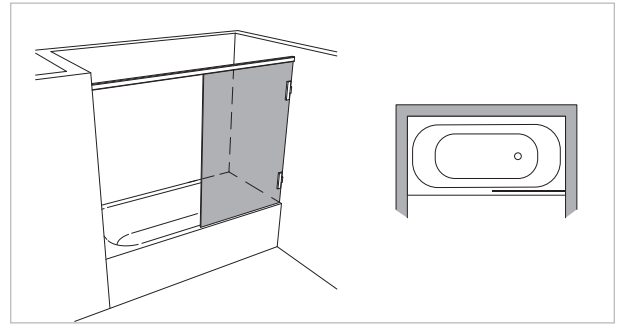

Modell 699

Unikat 699 DS15

Unikat 699 mit Kopfschiene
(optional für alle Unik 699-Ausstattungen)

Unikat 699 EVO

Unikat 699 classic

Unilight 699

1 Festteil

rahmenlos - unikat 699

ART. - BEZ.	UN699DS15	-	UN699EVO	-	UN699CL	-
Ausstattung	DS15	-	EVO	-	classic	-
Funktion	fest	-	fest	-	fest	-
Flächenbündig	✓	-	✓	-	-	-
Hebe-Senk	-	-	-	-	-	-
Oberfläche Beschlag	Glanzchrom	-	Glanzchrom	-	Glanzchrom	-
Wandprofil statt Wandwinkel	optional ohne Aufpreis	-	optional ohne Aufpreis	-	optional ohne Aufpreis	-
Glasstärke (mm)	8	-	8	-	8	-
Breite (mm) bis	1.200	-	1.200	-	1.200	-
Höhe (mm) bis	1.500	-	1.500	-	1.500	-
Grundpreis		-		-		-
Überhöhe bis 1.600	optional	-	optional	-	optional	-
Überhöhe bis 1.800	optional	-	optional	-	optional	-
Überbreite ¹	optional	-	optional	-	optional	-
Schrägschnitt ²	optional	-	optional	-	optional	-

teilgerahmt - unilight / varioswing 699

ART. - BEZ.	-	-	UL699	-	-	-
Ausstattung	-	-	unilight	-	-	-
Funktion	-	-	fest	-	-	-
Flächenbündig	-	-	-	-	-	-
Hebe-Senk	-	-	-	-	-	-
Oberfläche Wandprofil	-	-	Aluminium Hochglanz	-	-	-
Oberfläche Beschlag ³	-	-	-	-	-	-
Glasstärke (mm)	-	-	8	-	-	-
Breite (mm) bis	-	-	1.200	-	-	-
Höhe (mm) fix	-	-	1.500	-	-	-
Grundpreis	-	-		-	-	-
Wandprofil Hochglanz	-	-	✓	-	-	-
Individuelle Höhe bis 1.800	-	-	optional	-	-	-
Überbreite ¹	-	-	optional	-	-	-
Schrägschnitt	-	-	optional	-	-	-
unilight express ⁴	-	-	-	-	-	-