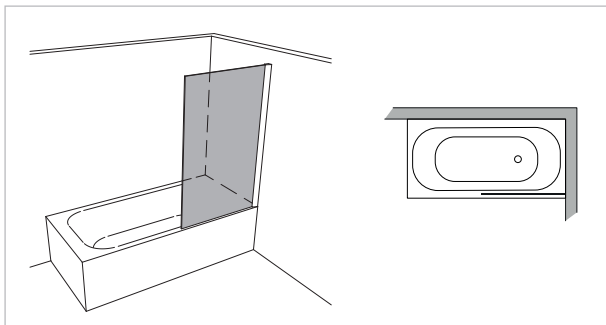

Modell 699

Unikat 699 DS15

Unikat 699 mit Kopfschiene
(optional für alle Unik 699-Ausstattungen)

Unikat 699 EVO

Unikat 699 classic

Unilight 699

1 Festteil

rahmenlos - unikat 699

ART. - BEZ.	UN699DS15	-	UN699EVO	-	UN699CL	-
Ausstattung	DS15	-	EVO	-	classic	-
Funktion	fest	-	fest	-	fest	-
Flächenbündig	✓	-	✓	-	-	-
Hebe-Senk	-	-	-	-	-	-
Oberfläche Beschlag	Glanzchrom	-	Glanzchrom	-	Glanzchrom	-
Wandprofil statt Wandwinkel	optional ohne Aufpreis	-	optional ohne Aufpreis	-	optional ohne Aufpreis	-
Glasstärke (mm)	8	-	8	-	8	-
Breite (mm) bis	1.200	-	1.200	-	1.200	-
Höhe (mm) bis	1.500	-	1.500	-	1.500	-
Grundpreis		-		-		-
Überhöhe bis 1.600	optional	-	optional	-	optional	-
Überhöhe bis 1.800	optional	-	optional	-	optional	-
Überbreite ¹	optional	-	optional	-	optional	-
Schrägschnitt ²	optional	-	optional	-	optional	-

teilgerahmt - unilight / varioswing 699

ART. - BEZ.	-	-	UL699	-	-	-
Ausstattung	-	-	unilight	-	-	-
Funktion	-	-	fest	-	-	-
Flächenbündig	-	-	-	-	-	-
Hebe-Senk	-	-	-	-	-	-
Oberfläche Wandprofil	-	-	Aluminium Hochglanz	-	-	-
Oberfläche Beschlag ³	-	-	-	-	-	-
Glasstärke (mm)	-	-	8	-	-	-
Breite (mm) bis	-	-	1.200	-	-	-
Höhe (mm) fix	-	-	1.500	-	-	-
Grundpreis	-	-		-	-	-
Wandprofil Hochglanz	-	-	✓	-	-	-
Individuelle Höhe bis 1.800	-	-	optional	-	-	-
Überbreite ¹	-	-	optional	-	-	-
Schrägschnitt	-	-	optional	-	-	-
unilight express ⁴	-	-	-	-	-	-