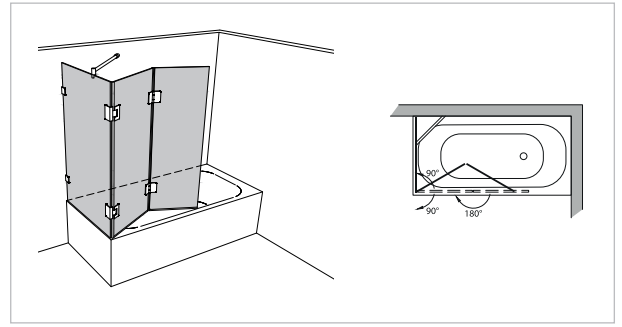

Modell 652

Unikat 652 DS15

Unikat 652 classic pendel

Griffleiste (Standard Unikat)

Faltwand, 2-teilig, mit 1 Festteil

- Inkl. Stabilisationsstange (Glanzchrom, rund oder eckig)

rahmenlos - unikat 652

ART. - BEZ.	UN652DS15	-	-	UN652HPS	-	-
Ausstattung	DS15	-	-	classic pendel	-	-
Funktion	pendel	-	-	pendel	-	-
Flächenbündig	✓	-	-	-	-	-
Hebe-Senk	✓	-	-	-	-	-
Oberfläche Beschlag	Glanzchrom	-	-	Glanzchrom	-	-
Wandprofil statt Wandwinkel	optional ohne Aufpreis	-	-	optional ohne Aufpreis	-	-
Glasstärke (mm)	8	-	-	8	-	-
Breite (mm) bis	1.000 x 1.000	-	-	1.000 x 1.000	-	-
Höhe (mm) bis	1.500	-	-	1.500	-	-
Grundpreis		-	-		-	-
Überhöhe bis 1.600	optional	-	-	optional	-	-
Überhöhe bis 1.800	optional	-	-	optional	-	-
Überbreite ¹	auf Anfrage	-	-	auf Anfrage	-	-
Schrägschnitt ²	optional	-	-	optional	-	-

teilgerahmt - unilight / varioswing 652

ART. - BEZ.	-	-	-	-	-	-
Ausstattung	-	-	-	-	-	-
Funktion	-	-	-	-	-	-
Flächenbündig	-	-	-	-	-	-
Hebe-Senk	-	-	-	-	-	-
Oberfläche Wandprofil	-	-	-	-	-	-
Oberfläche Beschlag ³	-	-	-	-	-	-
Glasstärke (mm)	-	-	-	-	-	-
Breite (mm) bis	-	-	-	-	-	-
Höhe (mm) fix	-	-	-	-	-	-
Grundpreis	-	-	-	-	-	-
Wandprofil Hochglanz	-	-	-	-	-	-
Individuelle Höhe bis 1.800	-	-	-	-	-	-
Überbreite ¹	-	-	-	-	-	-
Schrägschnitt	-	-	-	-	-	-
unilight express ⁴	-	-	-	-	-	-