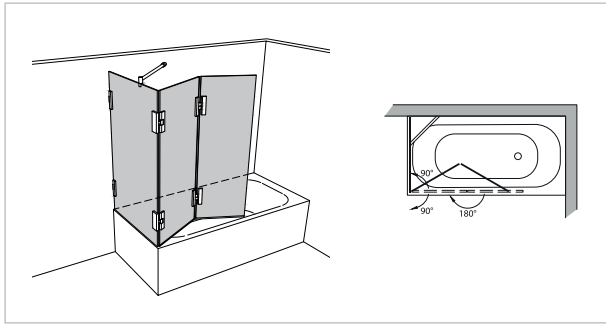

Modell 652

Unikat 652 DS15

Unikat 652 classic pendel

Griffleiste (Standard Unikat)

Faltwand, 2-teilig, mit 1 Festteil

- Inkl. Stabilisationsstange (Glanzchrom, rund oder eckig)

rahmenlos - unikat 652

ART. - BEZ.	UN652DS15	-	-	UN652HPS	-	-
Ausstattung	DS15	-	-	classic pendel	-	-
Funktion	pendel	-	-	pendel	-	-
Flächenbündig	✓	-	-	-	-	-
Hebe-Senk	✓	-	-	-	-	-
Oberfläche Beschlag	Glanzchrom	-	-	Glanzchrom	-	-
Wandprofil statt Wandwinkel	optional ohne Aufpreis	-	-	optional ohne Aufpreis	-	-
Glasstärke (mm)	8	-	-	8	-	-
Breite (mm) bis	1.000 x 1.000	-	-	1.000 x 1.000	-	-
Höhe (mm) bis	1.500	-	-	1.500	-	-
Grundpreis		-	-		-	-
Überhöhe bis 1.600	optional	-	-	optional	-	-
Überhöhe bis 1.800	optional	-	-	optional	-	-
Überbreite ¹	auf Anfrage	-	-	auf Anfrage	-	-
Schrägschnitt ²	optional	-	-	optional	-	-

teilgerahmt - unilight / varioswing 652

ART. - BEZ.	-	-	-	-	-	-
Ausstattung	-	-	-	-	-	-
Funktion	-	-	-	-	-	-
Flächenbündig	-	-	-	-	-	-
Hebe-Senk	-	-	-	-	-	-
Oberfläche Wandprofil	-	-	-	-	-	-
Oberfläche Beschlag ³	-	-	-	-	-	-
Glasstärke (mm)	-	-	-	-	-	-
Breite (mm) bis	-	-	-	-	-	-
Höhe (mm) fix	-	-	-	-	-	-
Grundpreis	-	-	-	-	-	-
Wandprofil Hochglanz	-	-	-	-	-	-
Individuelle Höhe bis 1.800	-	-	-	-	-	-
Überbreite ¹	-	-	-	-	-	-
Schrägschnitt	-	-	-	-	-	-
unilight express ⁴	-	-	-	-	-	-