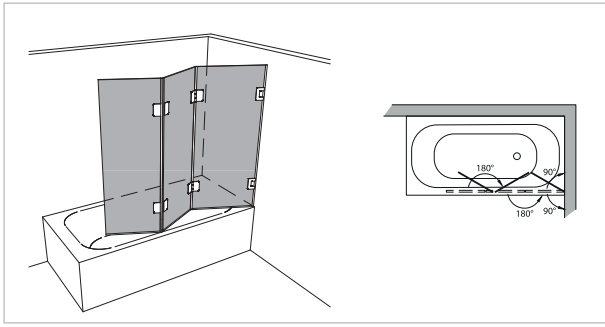

Modell 651

Unikat 651 classic pendel

Griffleiste (Standard Unikat)

Faltwand, 3-teilig

rahmenlos - unikat 651

ART. - BEZ.	-	-	-	UN651HPS	-	-
Ausstattung	-	-	-	classic pendel	-	-
Funktion	-	-	-	pendel	-	-
Flächenbündig	-	-	-	-	-	-
Hebe-Senk	-	-	-	-	-	-
Oberfläche Beschlag	-	-	-	Glanzchrom	-	-
Wandprofil statt Wandwinkel	-	-	-	-	-	-
Glasstärke (mm)	-	-	-	8	-	-
Breite (mm) bis	-	-	-	1.300	-	-
Höhe (mm) bis	-	-	-	1.500	-	-
Grundpreis	-	-	-	-	-	-
Überhöhe bis 1.600	-	-	-	-	-	-
Überhöhe bis 1.800	-	-	-	-	-	-
Überbreite ¹	-	-	-	-	-	-
Schrägschnitt ²	-	-	-	optional	-	-

teilgerahmt - unilight / varioswing 651

ART. - BEZ.	-	-	-	-	-	-
Ausstattung	-	-	-	-	-	-
Funktion	-	-	-	-	-	-
Flächenbündig	-	-	-	-	-	-
Hebe-Senk	-	-	-	-	-	-
Oberfläche Wandprofil	-	-	-	-	-	-
Oberfläche Beschlag ³	-	-	-	-	-	-
Glasstärke (mm)	-	-	-	-	-	-
Breite (mm) bis	-	-	-	-	-	-
Höhe (mm) fix	-	-	-	-	-	-
Grundpreis	-	-	-	-	-	-
Wandprofil Hochglanz	-	-	-	-	-	-
Individuelle Höhe bis 1.800	-	-	-	-	-	-
Überbreite ¹	-	-	-	-	-	-
Schrägschnitt	-	-	-	-	-	-
unilight express ⁴	-	-	-	-	-	-