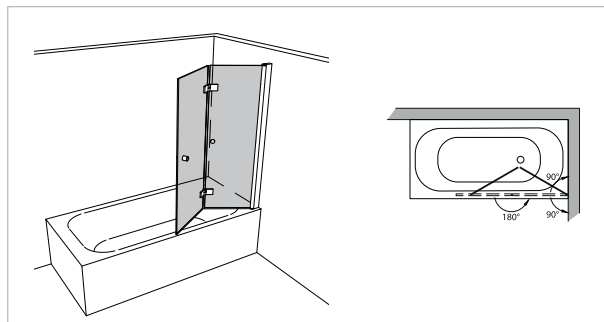

Modell 650

Unikat 650 DS15

Unikat 650 heiswing

Unikat 650 classic pendel

Varioswing 650

Griffleiste (Standard Unikat)

Doppelgriff gepuffert
(Standard Varioswing)

Faltwand, 2-teilig

- Zur optimalen Bedienbarkeit werden unsere unikat Faltlösungen im Standard mit einem Doppelgriff am Glas/Glas-Flügel ausgestattet

rahmenlos - unikat 650

ART. - BEZ.	UN650DS15	UN650HSW	-	UN650HPS	-	-
Ausstattung	DS15	heiswing	-	classic pendel	-	-
Funktion	pendel/falt	pendel/falt	-	pendel/falt	-	-
Flächenbündig	✓	✓	-	-	-	-
Hebe-Senk	✓	✓	-	-	-	-
Oberfläche Beschlag	Glanzchrom	Glanzchrom	-	Glanzchrom	-	-
Wandprofil statt Wandwinkel	-	-	-	-	-	-
Glasstärke (mm)	8	8	-	8	-	-
Breite (mm) bis	1.100	1.100	-	1.100	-	-
Höhe (mm) bis	1.500	1.500	-	1.500	-	-
Grundpreis						
Überhöhe bis 1.600	optional	optional	-	optional	-	-
Überhöhe bis 1.800	auf Anfrage	auf Anfrage	-	auf Anfrage	-	-
Überbreite¹	auf Anfrage	auf Anfrage	-	auf Anfrage	-	-
Schrägschnitt²	optional	optional	-	optional	-	-

teilgerahmt - unilight / varioswing 650

ART. - BEZ.	-	-	-	-	-	VS650
Ausstattung	-	-	-	-	-	varioswing
Funktion	-	-	-	-	-	pendel
Flächenbündig	-	-	-	-	-	-
Hebe-Senk	-	-	-	-	-	✓ (deaktivierbar)
Oberfläche Wandprofil	-	-	-	-	-	Aluminium Silber matt
Oberfläche Beschlag³	-	-	-	-	-	Glanzchrom
Glasstärke (mm)	-	-	-	-	-	6
Breite (mm) bis	-	-	-	-	-	1.200
Höhe (mm) fix	-	-	-	-	-	1.450
Grundpreis	-	-	-	-	-	
Wandprofil Hochglanz	-	-	-	-	-	optional
Individuelle Höhe bis 1.800	-	-	-	-	-	optional
Überbreite¹	-	-	-	-	-	-
Schrägschnitt	-	-	-	-	-	-
unilight express⁴	-	-	-	-	-	-