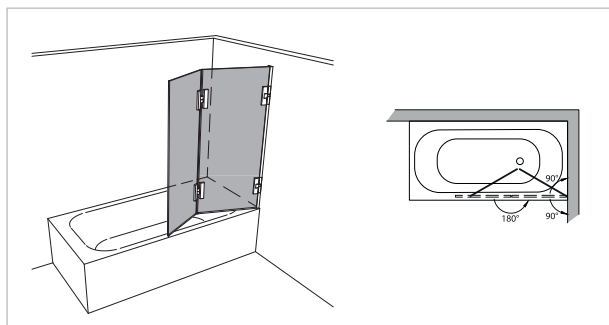

Modell 650

Unikat 650 DS15

Unikat 650 heiswing

Unikat 650 classic pendel

Varioswing 650

Griffleiste (Standard Unikat)

Doppelgriff gepuffert
(Standard Varioswing)

Faltwand, 2-teilig

- Zur optimalen Bedienbarkeit werden unsere unikat Faltlösungen im Standard mit einem Doppelgriff am Glas/Glas-Flügel ausgestattet

rahmenlos - unikat 650

ART. - BEZ.	UN650DS15	UN650HSW	-	UN650HPS	-	-
Ausstattung	DS15	heiswing	-	classic pendel	-	-
Funktion	pendel/falt	pendel/falt	-	pendel/falt	-	-
Flächenbündig	✓	✓	-	-	-	-
Hebe-Senk	✓	✓	-	-	-	-
Oberfläche Beschlag	Glanzchrom	Glanzchrom	-	Glanzchrom	-	-
Wandprofil statt Wandwinkel	-	-	-	-	-	-
Glasstärke (mm)	8	8	-	8	-	-
Breite (mm) bis	1.100	1.100	-	1.100	-	-
Höhe (mm) bis	1.500	1.500	-	1.500	-	-
Grundpreis						
Überhöhe bis 1.600	optional	optional	-	optional	-	-
Überhöhe bis 1.800	auf Anfrage	auf Anfrage	-	auf Anfrage	-	-
Überbreite¹	auf Anfrage	auf Anfrage	-	auf Anfrage	-	-
Schrägschnitt²	optional	optional	-	optional	-	-

teilgerahmt - unilight / varioswing 650

ART. - BEZ.	-	-	-	-	-	VS650
Ausstattung	-	-	-	-	-	varioswing
Funktion	-	-	-	-	-	pendel
Flächenbündig	-	-	-	-	-	-
Hebe-Senk	-	-	-	-	-	✓ (deaktivierbar)
Oberfläche Wandprofil	-	-	-	-	-	Aluminium Silber matt
Oberfläche Beschlag³	-	-	-	-	-	Glanzchrom
Glasstärke (mm)	-	-	-	-	-	6
Breite (mm) bis	-	-	-	-	-	1.200
Höhe (mm) fix	-	-	-	-	-	1.450
Grundpreis	-	-	-	-	-	
Wandprofil Hochglanz	-	-	-	-	-	optional
Individuelle Höhe bis 1.800	-	-	-	-	-	optional
Überbreite¹	-	-	-	-	-	-
Schrägschnitt	-	-	-	-	-	-
unilight express⁴	-	-	-	-	-	-