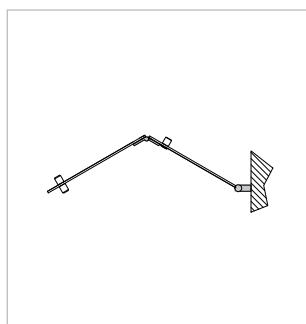

Modell 650

Unikat 650 DS15

Unikat 650 heiswing

Unikat 650 classic pendel

Varioswing 650

Griffleiste (Standard Unikat)

Doppelgriff gepuffert
(Standard Varioswing)

Faltwand, 2-teilig

- Zur optimalen Bedienbarkeit werden unsere unikat Faltlösungen im Standard mit einem Doppelgriff am Glas/Glas-Flügel ausgestattet

rahmenlos - unikat 650

ART. - BEZ.	UN650DS15	UN650HSW	-	UN650HPS	-	-
Ausstattung	DS15	heiswing	-	classic pendel	-	-
Funktion	pendel/falt	pendel/falt	-	pendel/falt	-	-
Flächenbündig	✓	✓	-	-	-	-
Hebe-Senk	✓	✓	-	-	-	-
Oberfläche Beschlag	Glanzchrom	Glanzchrom	-	Glanzchrom	-	-
Wandprofil statt Wandwinkel	-	-	-	-	-	-
Glasstärke (mm)	8	8	-	8	-	-
Breite (mm) bis	1.100	1.100	-	1.100	-	-
Höhe (mm) bis	1.500	1.500	-	1.500	-	-
Grundpreis						
Überhöhe bis 1.600	optional	optional	-	optional	-	-
Überhöhe bis 1.800	auf Anfrage	auf Anfrage	-	auf Anfrage	-	-
Überbreite¹	auf Anfrage	auf Anfrage	-	auf Anfrage	-	-
Schrägschnitt²	optional	optional	-	optional	-	-

teilgerahmt - unilight / varioswing 650

ART. - BEZ.	-	-	-	-	-	VS650
Ausstattung	-	-	-	-	-	varioswing
Funktion	-	-	-	-	-	pendel
Flächenbündig	-	-	-	-	-	-
Hebe-Senk	-	-	-	-	-	✓ (deaktivierbar)
Oberfläche Wandprofil	-	-	-	-	-	Aluminium Silber matt
Oberfläche Beschlag³	-	-	-	-	-	Glanzchrom
Glasstärke (mm)	-	-	-	-	-	6
Breite (mm) bis	-	-	-	-	-	1.200
Höhe (mm) fix	-	-	-	-	-	1.450
Grundpreis	-	-	-	-	-	
Wandprofil Hochglanz	-	-	-	-	-	optional
Individuelle Höhe bis 1.800	-	-	-	-	-	optional
Überbreite¹	-	-	-	-	-	-
Schrägschnitt	-	-	-	-	-	-
unilight express⁴	-	-	-	-	-	-