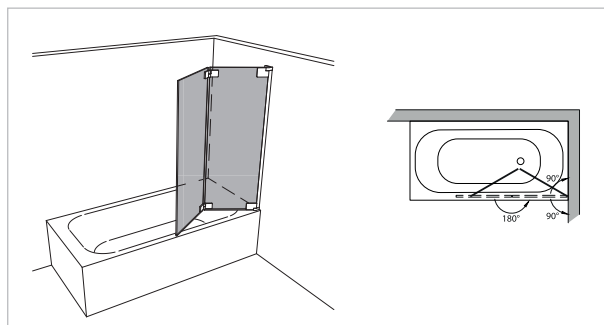

Modell 650

Unikat 650 DS15

Unikat 650 heiswing

Unikat 650 classic pendel

Varioswing 650

Griffleiste (Standard Unikat)

Doppelgriff gepuffert
(Standard Varioswing)

Faltwand, 2-teilig

- Zur optimalen Bedienbarkeit werden unsere unikat Faltlösungen im Standard mit einem Doppelgriff am Glas/Glas-Flügel ausgestattet

rahmenlos - unikat 650

ART. - BEZ.	UN650DS15	UN650HSW	-	UN650HPS	-	-
Ausstattung	DS15	heiswing	-	classic pendel	-	-
Funktion	pendel/falt	pendel/falt	-	pendel/falt	-	-
Flächenbündig	✓	✓	-	-	-	-
Hebe-Senk	✓	✓	-	-	-	-
Oberfläche Beschlag	Glanzchrom	Glanzchrom	-	Glanzchrom	-	-
Wandprofil statt Wandwinkel	-	-	-	-	-	-
Glasstärke (mm)	8	8	-	8	-	-
Breite (mm) bis	1.100	1.100	-	1.100	-	-
Höhe (mm) bis	1.500	1.500	-	1.500	-	-
Grundpreis						
Überhöhe bis 1.600	optional	optional	-	optional	-	-
Überhöhe bis 1.800	auf Anfrage	auf Anfrage	-	auf Anfrage	-	-
Überbreite¹	auf Anfrage	auf Anfrage	-	auf Anfrage	-	-
Schrägschnitt²	optional	optional	-	optional	-	-

teilgerahmt - unilight / varioswing 650

ART. - BEZ.	-	-	-	-	-	VS650
Ausstattung	-	-	-	-	-	varioswing
Funktion	-	-	-	-	-	pendel
Flächenbündig	-	-	-	-	-	-
Hebe-Senk	-	-	-	-	-	✓ (deaktivierbar)
Oberfläche Wandprofil	-	-	-	-	-	Aluminium Silber matt
Oberfläche Beschlag³	-	-	-	-	-	Glanzchrom
Glasstärke (mm)	-	-	-	-	-	6
Breite (mm) bis	-	-	-	-	-	1.200
Höhe (mm) fix	-	-	-	-	-	1.450
Grundpreis	-	-	-	-	-	
Wandprofil Hochglanz	-	-	-	-	-	optional
Individuelle Höhe bis 1.800	-	-	-	-	-	optional
Überbreite¹	-	-	-	-	-	-
Schrägschnitt	-	-	-	-	-	-
unilight express⁴	-	-	-	-	-	-