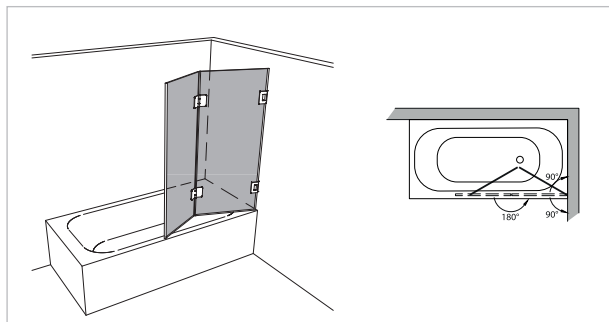

Modell 650

Unikat 650 DS15

Unikat 650 heiswing

Unikat 650 classic pendel

Varioswing 650

Griffleiste (Standard Unikat)

Doppelgriff gepuffert
(Standard Varioswing)

Faltwand, 2-teilig

- Zur optimalen Bedienbarkeit werden unsere unikat Faltlösungen im Standard mit einem Doppelgriff am Glas/Glas-Flügel ausgestattet

rahmenlos - unikat 650

ART. - BEZ.	UN650DS15	UN650HSW	-	UN650HPS	-	-
Ausstattung	DS15	heiswing	-	classic pendel	-	-
Funktion	pendel/falt	pendel/falt	-	pendel/falt	-	-
Flächenbündig	✓	✓	-	-	-	-
Hebe-Senk	✓	✓	-	-	-	-
Oberfläche Beschlag	Glanzchrom	Glanzchrom	-	Glanzchrom	-	-
Wandprofil statt Wandwinkel	-	-	-	-	-	-
Glasstärke (mm)	8	8	-	8	-	-
Breite (mm) bis	1.100	1.100	-	1.100	-	-
Höhe (mm) bis	1.500	1.500	-	1.500	-	-
Grundpreis						
Überhöhe bis 1.600	optional	optional	-	optional	-	-
Überhöhe bis 1.800	auf Anfrage	auf Anfrage	-	auf Anfrage	-	-
Überbreite¹	auf Anfrage	auf Anfrage	-	auf Anfrage	-	-
Schrägschnitt²	optional	optional	-	optional	-	-

teilgerahmt - unilight / varioswing 650

ART. - BEZ.	-	-	-	-	-	VS650
Ausstattung	-	-	-	-	-	varioswing
Funktion	-	-	-	-	-	pendel
Flächenbündig	-	-	-	-	-	-
Hebe-Senk	-	-	-	-	-	✓ (deaktivierbar)
Oberfläche Wandprofil	-	-	-	-	-	Aluminium Silber matt
Oberfläche Beschlag³	-	-	-	-	-	Glanzchrom
Glasstärke (mm)	-	-	-	-	-	6
Breite (mm) bis	-	-	-	-	-	1.200
Höhe (mm) fix	-	-	-	-	-	1.450
Grundpreis	-	-	-	-	-	
Wandprofil Hochglanz	-	-	-	-	-	optional
Individuelle Höhe bis 1.800	-	-	-	-	-	optional
Überbreite¹	-	-	-	-	-	-
Schrägschnitt	-	-	-	-	-	-
unilight express⁴	-	-	-	-	-	-