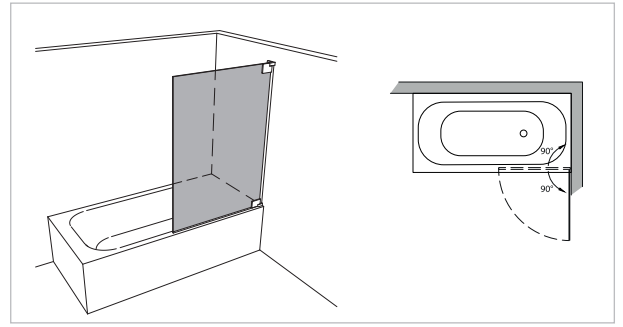

Modell 600

Unikat 600 DS15

Unikat 600 heiswing

Unikat 600 classic pendel

Griffleiste (Standard Unikat)

Pendeltür

rahmenlos - unikat 600

ART. - BEZ.	UN600DS15	UN600HSW	-	UN600HPS	-	-
Ausstattung	DS15	heiswing	-	classic pendel	-	-
Funktion	pendel	pendel	-	pendel	-	-
Flächenbündig	✓	✓	-	-	-	-
Hebe-Senk	✓	✓	-	-	-	-
Oberfläche Beschlag	Glanzchrom	Glanzchrom	-	Glanzchrom	-	-
Wandprofil statt Wandwinkel	-	-	-	-	-	-
Glasstärke (mm)	8	8	-	8	-	-
Breite (mm) bis	1.000	1.000	-	1.000	-	-
Höhe (mm) bis	1.500	1.500	-	1.500	-	-
Grundpreis			-		-	-
Überhöhe bis 1.600	optional	optional	-	optional	-	-
Überhöhe bis 1.800	auf Anfrage	auf Anfrage	-	auf Anfrage	-	-
Überbreite¹	optional	optional	-	optional	-	-
Schrägschnitt²	optional	optional	-	optional	-	-

teilgerahmt - unilight / varioswing 600

ART. - BEZ.	-	-	-	-	-	-
Ausstattung	-	-	-	-	-	-
Funktion	-	-	-	-	-	-
Flächenbündig	-	-	-	-	-	-
Hebe-Senk	-	-	-	-	-	-
Oberfläche Wandprofil	-	-	-	-	-	-
Oberfläche Beschlag³	-	-	-	-	-	-
Glasstärke (mm)	-	-	-	-	-	-
Breite (mm) bis	-	-	-	-	-	-
Höhe (mm) fix	-	-	-	-	-	-
Grundpreis	-	-	-	-	-	-
Wandprofil Hochglanz	-	-	-	-	-	-
Individuelle Höhe bis 1.800	-	-	-	-	-	-
Überbreite¹	-	-	-	-	-	-
Schrägschnitt	-	-	-	-	-	-
unilight express⁴	-	-	-	-	-	-