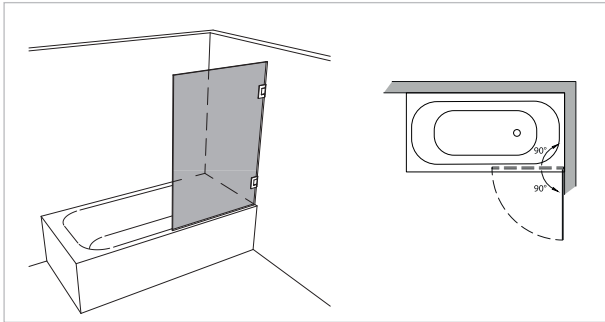

Modell 600

Unikat 600 DS15

Unikat 600 heiswing

Unikat 600 classic pendel

Griffleiste (Standard Unikat)

Pendeltür

rahmenlos - unikat 600

ART. - BEZ.	UN600DS15	UN600HSW	-	UN600HPS	-	-
Ausstattung	DS15	heiswing	-	classic pendel	-	-
Funktion	pendel	pendel	-	pendel	-	-
Flächenbündig	✓	✓	-	-	-	-
Hebe-Senk	✓	✓	-	-	-	-
Oberfläche Beschlag	Glanzchrom	Glanzchrom	-	Glanzchrom	-	-
Wandprofil statt Wandwinkel	-	-	-	-	-	-
Glasstärke (mm)	8	8	-	8	-	-
Breite (mm) bis	1.000	1.000	-	1.000	-	-
Höhe (mm) bis	1.500	1.500	-	1.500	-	-
Grundpreis			-		-	-
Überhöhe bis 1.600	optional	optional	-	optional	-	-
Überhöhe bis 1.800	auf Anfrage	auf Anfrage	-	auf Anfrage	-	-
Überbreite¹	optional	optional	-	optional	-	-
Schrägschnitt²	optional	optional	-	optional	-	-

teilgerahmt - unilight / varioswing 600

ART. - BEZ.	-	-	-	-	-	-
Ausstattung	-	-	-	-	-	-
Funktion	-	-	-	-	-	-
Flächenbündig	-	-	-	-	-	-
Hebe-Senk	-	-	-	-	-	-
Oberfläche Wandprofil	-	-	-	-	-	-
Oberfläche Beschlag³	-	-	-	-	-	-
Glasstärke (mm)	-	-	-	-	-	-
Breite (mm) bis	-	-	-	-	-	-
Höhe (mm) fix	-	-	-	-	-	-
Grundpreis	-	-	-	-	-	-
Wandprofil Hochglanz	-	-	-	-	-	-
Individuelle Höhe bis 1.800	-	-	-	-	-	-
Überbreite¹	-	-	-	-	-	-
Schrägschnitt	-	-	-	-	-	-
unilight express⁴	-	-	-	-	-	-