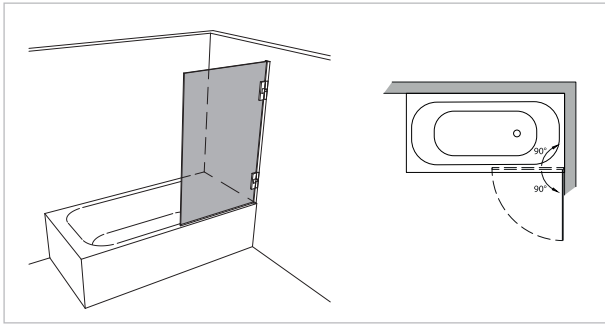

Modell 600

Unikat 600 DS15

Unikat 600 heiswing

Unikat 600 classic pendel

Griffleiste (Standard Unikat)

Pendeltür

rahmenlos - unikat 600

ART. - BEZ.	UN600DS15	UN600HSW	-	UN600HPS	-	-
Ausstattung	DS15	heiswing	-	classic pendel	-	-
Funktion	pendel	pendel	-	pendel	-	-
Flächenbündig	✓	✓	-	-	-	-
Hebe-Senk	✓	✓	-	-	-	-
Oberfläche Beschlag	Glanzchrom	Glanzchrom	-	Glanzchrom	-	-
Wandprofil statt Wandwinkel	-	-	-	-	-	-
Glasstärke (mm)	8	8	-	8	-	-
Breite (mm) bis	1.000	1.000	-	1.000	-	-
Höhe (mm) bis	1.500	1.500	-	1.500	-	-
Grundpreis			-		-	-
Überhöhe bis 1.600	optional	optional	-	optional	-	-
Überhöhe bis 1.800	auf Anfrage	auf Anfrage	-	auf Anfrage	-	-
Überbreite¹	optional	optional	-	optional	-	-
Schrägschnitt²	optional	optional	-	optional	-	-

teilgerahmt - unilight / varioswing 600

ART. - BEZ.	-	-	-	-	-	-
Ausstattung	-	-	-	-	-	-
Funktion	-	-	-	-	-	-
Flächenbündig	-	-	-	-	-	-
Hebe-Senk	-	-	-	-	-	-
Oberfläche Wandprofil	-	-	-	-	-	-
Oberfläche Beschlag³	-	-	-	-	-	-
Glasstärke (mm)	-	-	-	-	-	-
Breite (mm) bis	-	-	-	-	-	-
Höhe (mm) fix	-	-	-	-	-	-
Grundpreis	-	-	-	-	-	-
Wandprofil Hochglanz	-	-	-	-	-	-
Individuelle Höhe bis 1.800	-	-	-	-	-	-
Überbreite¹	-	-	-	-	-	-
Schrägschnitt	-	-	-	-	-	-
unilight express⁴	-	-	-	-	-	-