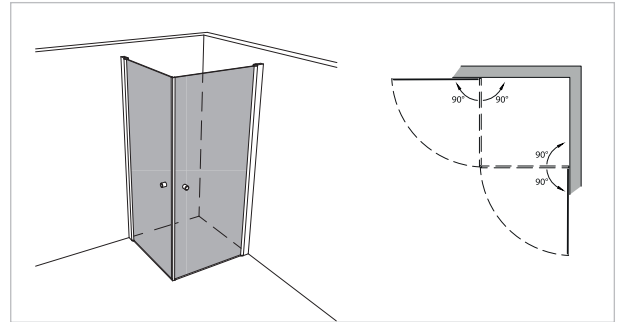

Modell 322

Unikat 322 DS15

Unikat 322 heiswing

Unikat 322 classic pendel

Varioswing 322

Magnet (90°)

EckEinstieg mit 2 Pendeltüren

rahmenlos - unikat 322

ART. - BEZ.	UN322DS15	UN322HSW	-	UN322HPS	-	-
Ausstattung	DS15	heiswing	-	classic pendel	-	-
Funktion	pendel	pendel	-	pendel	-	-
Flächenbündig	✓	✓	-	-	-	-
Hebe-Senk	✓	✓	-	-	-	-
Oberfläche Beschlag	Glanzchrom	Glanzchrom	-	Glanzchrom	-	-
Wandprofil statt Wandwinkel	-	-	-	-	-	-
Glasstärke (mm)	8	8	-	8	-	-
Breite (mm) bis	1.000 x 1.000	1.000 x 1.000	-	1.000 x 1.000	-	-
Höhe (mm) bis	2.000	2.000	-	2.000	-	-
Grundpreis						
Überhöhe bis 2.100	optional	optional	-	optional	-	-
Überhöhe bis 2.300	optional	-	-	auf Anfrage	-	-
Überbreite ¹	optional	optional	-	optional	-	-
Schrägschnitt ²	optional	optional	-	optional	-	-

teilgerahmt - unilight / varioswing 322

ART. - BEZ.	-	-	-	-	-	VS322
Ausstattung	-	-	-	-	-	varioswing
Funktion	-	-	-	-	-	pendel
Flächenbündig	-	-	-	-	-	-
Hebe-Senk	-	-	-	-	-	✓ (deaktivierbar)
Oberfläche Wandprofil	-	-	-	-	-	Aluminium Silber matt
Oberfläche Beschlag ³	-	-	-	-	-	Glanzchrom
Glasstärke (mm)	-	-	-	-	-	6
Breite (mm) bis	-	-	-	-	-	1.000 x 1.000
Höhe (mm) fix	-	-	-	-	-	1.850 oder 2.000
Grundpreis						
Wandprofil Hochglanz	-	-	-	-	-	optional
Individuelle Höhe bis 2.200	-	-	-	-	-	optional
Überbreite bis 1.200 x 1.200	-	-	-	-	-	optional
Schrägschnitt	-	-	-	-	-	-
unilight express ⁴	-	-	-	-	-	-