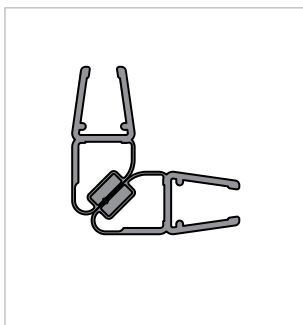

Modell 322

Unikat 322 DS15

Unikat 322 heiswing

Unikat 322 classic pendel

Varioswing 322

Magnet (90°)

EckEinstieg mit 2 Pendeltüren

rahmenlos - unikat 322

ART. - BEZ.	UN322DS15	UN322HSW	-	UN322HPS	-	-
Ausstattung	DS15	heiswing	-	classic pendel	-	-
Funktion	pendel	pendel	-	pendel	-	-
Flächenbündig	✓	✓	-	-	-	-
Hebe-Senk	✓	✓	-	-	-	-
Oberfläche Beschlag	Glanzchrom	Glanzchrom	-	Glanzchrom	-	-
Wandprofil statt Wandwinkel	-	-	-	-	-	-
Glasstärke (mm)	8	8	-	8	-	-
Breite (mm) bis	1.000 x 1.000	1.000 x 1.000	-	1.000 x 1.000	-	-
Höhe (mm) bis	2.000	2.000	-	2.000	-	-
Grundpreis						
Überhöhe bis 2.100	optional	optional	-	optional	-	-
Überhöhe bis 2.300	optional	-	-	auf Anfrage	-	-
Überbreite ¹	optional	optional	-	optional	-	-
Schrägschnitt ²	optional	optional	-	optional	-	-

teilgerahmt - unilight / varioswing 322

ART. - BEZ.	-	-	-	-	-	VS322
Ausstattung	-	-	-	-	-	varioswing
Funktion	-	-	-	-	-	pendel
Flächenbündig	-	-	-	-	-	-
Hebe-Senk	-	-	-	-	-	✓ (deaktivierbar)
Oberfläche Wandprofil	-	-	-	-	-	Aluminium Silber matt
Oberfläche Beschlag ³	-	-	-	-	-	Glanzchrom
Glasstärke (mm)	-	-	-	-	-	6
Breite (mm) bis	-	-	-	-	-	1.000 x 1.000
Höhe (mm) fix	-	-	-	-	-	1.850 oder 2.000
Grundpreis						
Wandprofil Hochglanz	-	-	-	-	-	optional
Individuelle Höhe bis 2.200	-	-	-	-	-	optional
Überbreite bis 1.200 x 1.200	-	-	-	-	-	optional
Schrägschnitt	-	-	-	-	-	-
unilight express ⁴	-	-	-	-	-	-