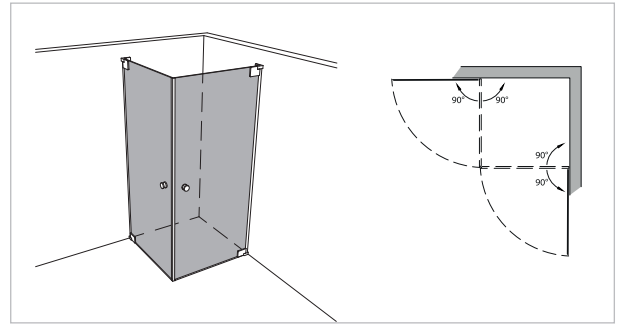

Modell 322

Unikat 322 DS15

Unikat 322 heiswing

Unikat 322 classic pendel

Varioswing 322

Magnet (90°)

EckEinstieg mit 2 Pendeltüren

rahmenlos - unikat 322

ART. - BEZ.	UN322DS15	UN322HSW	-	UN322HPS	-	-
Ausstattung	DS15	heiswing	-	classic pendel	-	-
Funktion	pendel	pendel	-	pendel	-	-
Flächenbündig	✓	✓	-	-	-	-
Hebe-Senk	✓	✓	-	-	-	-
Oberfläche Beschlag	Glanzchrom	Glanzchrom	-	Glanzchrom	-	-
Wandprofil statt Wandwinkel	-	-	-	-	-	-
Glasstärke (mm)	8	8	-	8	-	-
Breite (mm) bis	1.000 x 1.000	1.000 x 1.000	-	1.000 x 1.000	-	-
Höhe (mm) bis	2.000	2.000	-	2.000	-	-
Grundpreis						
Überhöhe bis 2.100	optional	optional	-	optional	-	-
Überhöhe bis 2.300	optional	-	-	auf Anfrage	-	-
Überbreite ¹	optional	optional	-	optional	-	-
Schrägschnitt ²	optional	optional	-	optional	-	-

teilgerahmt - unilight / varioswing 322

ART. - BEZ.	-	-	-	-	-	VS322
Ausstattung	-	-	-	-	-	varioswing
Funktion	-	-	-	-	-	pendel
Flächenbündig	-	-	-	-	-	-
Hebe-Senk	-	-	-	-	-	✓ (deaktivierbar)
Oberfläche Wandprofil	-	-	-	-	-	Aluminium Silber matt
Oberfläche Beschlag ³	-	-	-	-	-	Glanzchrom
Glasstärke (mm)	-	-	-	-	-	6
Breite (mm) bis	-	-	-	-	-	1.000 x 1.000
Höhe (mm) fix	-	-	-	-	-	1.850 oder 2.000
Grundpreis						
Wandprofil Hochglanz	-	-	-	-	-	optional
Individuelle Höhe bis 2.200	-	-	-	-	-	optional
Überbreite bis 1.200 x 1.200	-	-	-	-	-	optional
Schrägschnitt	-	-	-	-	-	-
unilight express ⁴	-	-	-	-	-	-