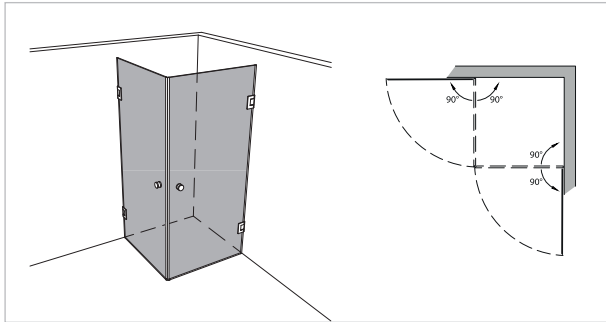

Modell 322

Unikat 322 DS15

Unikat 322 heiswing

Unikat 322 classic pendel

Varioswing 322

Magnet (90°)

EckEinstieg mit 2 Pendeltüren

rahmenlos - unikat 322

ART. - BEZ.	UN322DS15	UN322HSW	-	UN322HPS	-	-
Ausstattung	DS15	heiswing	-	classic pendel	-	-
Funktion	pendel	pendel	-	pendel	-	-
Flächenbündig	✓	✓	-	-	-	-
Hebe-Senk	✓	✓	-	-	-	-
Oberfläche Beschlag	Glanzchrom	Glanzchrom	-	Glanzchrom	-	-
Wandprofil statt Wandwinkel	-	-	-	-	-	-
Glasstärke (mm)	8	8	-	8	-	-
Breite (mm) bis	1.000 x 1.000	1.000 x 1.000	-	1.000 x 1.000	-	-
Höhe (mm) bis	2.000	2.000	-	2.000	-	-
Grundpreis						
Überhöhe bis 2.100	optional	optional	-	optional	-	-
Überhöhe bis 2.300	optional	-	-	auf Anfrage	-	-
Überbreite ¹	optional	optional	-	optional	-	-
Schrägschnitt ²	optional	optional	-	optional	-	-

teilgerahmt - unilight / varioswing 322

ART. - BEZ.	-	-	-	-	-	VS322
Ausstattung	-	-	-	-	-	varioswing
Funktion	-	-	-	-	-	pendel
Flächenbündig	-	-	-	-	-	-
Hebe-Senk	-	-	-	-	-	✓ (deaktivierbar)
Oberfläche Wandprofil	-	-	-	-	-	Aluminium Silber matt
Oberfläche Beschlag ³	-	-	-	-	-	Glanzchrom
Glasstärke (mm)	-	-	-	-	-	6
Breite (mm) bis	-	-	-	-	-	1.000 x 1.000
Höhe (mm) fix	-	-	-	-	-	1.850 oder 2.000
Grundpreis						
Wandprofil Hochglanz	-	-	-	-	-	optional
Individuelle Höhe bis 2.200	-	-	-	-	-	optional
Überbreite bis 1.200 x 1.200	-	-	-	-	-	optional
Schrägschnitt	-	-	-	-	-	-
unilight express ⁴	-	-	-	-	-	-