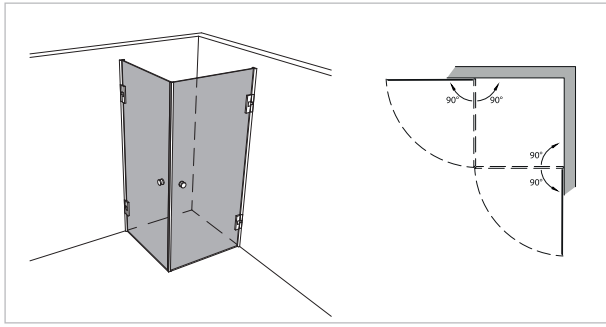

Modell 322

Unikat 322 DS15

Unikat 322 heiswing

Unikat 322 classic pendel

Varioswing 322

Magnet (90°)

EckEinstieg mit 2 Pendeltüren

rahmenlos - unikat 322

ART. - BEZ.	UN322DS15	UN322HSW	-	UN322HPS	-	-
Ausstattung	DS15	heiswing	-	classic pendel	-	-
Funktion	pendel	pendel	-	pendel	-	-
Flächenbündig	✓	✓	-	-	-	-
Hebe-Senk	✓	✓	-	-	-	-
Oberfläche Beschlag	Glanzchrom	Glanzchrom	-	Glanzchrom	-	-
Wandprofil statt Wandwinkel	-	-	-	-	-	-
Glasstärke (mm)	8	8	-	8	-	-
Breite (mm) bis	1.000 x 1.000	1.000 x 1.000	-	1.000 x 1.000	-	-
Höhe (mm) bis	2.000	2.000	-	2.000	-	-
Grundpreis						
Überhöhe bis 2.100	optional	optional	-	optional	-	-
Überhöhe bis 2.300	optional	-	-	auf Anfrage	-	-
Überbreite ¹	optional	optional	-	optional	-	-
Schrägschnitt ²	optional	optional	-	optional	-	-

teilgerahmt - unilight / varioswing 322

ART. - BEZ.	-	-	-	-	-	VS322
Ausstattung	-	-	-	-	-	varioswing
Funktion	-	-	-	-	-	pendel
Flächenbündig	-	-	-	-	-	-
Hebe-Senk	-	-	-	-	-	✓ (deaktivierbar)
Oberfläche Wandprofil	-	-	-	-	-	Aluminium Silber matt
Oberfläche Beschlag ³	-	-	-	-	-	Glanzchrom
Glasstärke (mm)	-	-	-	-	-	6
Breite (mm) bis	-	-	-	-	-	1.000 x 1.000
Höhe (mm) fix	-	-	-	-	-	1.850 oder 2.000
Grundpreis						
Wandprofil Hochglanz	-	-	-	-	-	optional
Individuelle Höhe bis 2.200	-	-	-	-	-	optional
Überbreite bis 1.200 x 1.200	-	-	-	-	-	optional
Schrägschnitt	-	-	-	-	-	-
unilight express ⁴	-	-	-	-	-	-