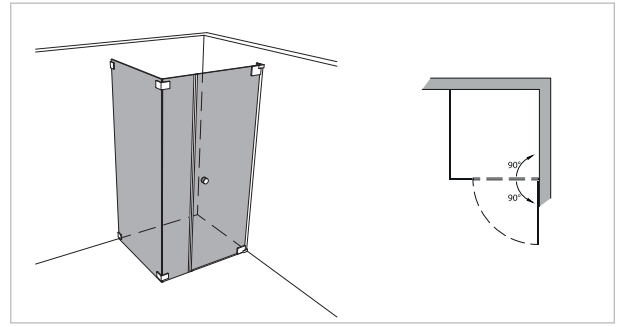

Modell 220

Unikat 220 DS15

Unikat 220 heiswing

Unikat 220 EVO

Unikat 220 classic pendel

Unikat 220 classic dreh

Magnet für Pendelfunktion
180° (2 x 90°)

Magnet für Drehfunktion
180° (2 x 67,5°)

1 Tür mit 2 Festteilen über Eck

- Scheibenbreite des schmalen Festteils mindestens 8,5% der Scheibenhöhe.

rahmenlos - unikat 220

ART. - BEZ.	UN220DS15	UN220HSW	UN220EVO	UN220HPS	UN220CL	-
Ausstattung	DS15	heiswing	EVO	classic pendel	classic dreh	-
Funktion	pendel	pendel	dreh	pendel	dreh	-
Flächenbündig	✓	✓	✓	-	-	-
Hebe-Senk	✓	✓	✓	-	-	-
Oberfläche Beschlag	Glanzchrom	Glanzchrom	Glanzchrom	Glanzchrom	Glanzchrom	-
Wandprofil statt Wandwinkel	optional ohne Aufpreis	optional ohne Aufpreis	optional ohne Aufpreis	optional ohne Aufpreis	optional ohne Aufpreis	-
Glasstärke (mm)	8	8	8	8	8	-
Breite (mm) bis	1.000 x 1.000	1.000 x 1.000	1.000 x 1.000	1.000 x 1.000	1.000 x 1.000	-
Höhe (mm) bis	2.000	2.000	2.000	2.000	2.000	-
Grundpreis						-
Überhöhe bis 2.100	optional	optional	optional	optional	optional	-
Überhöhe bis 2.300	optional	-	auf Anfrage	auf Anfrage	auf Anfrage	-
Überbreite¹	optional	optional	optional	optional	optional	-
Schrägschnitt²	optional	optional	optional	optional	optional	-

teilgerahmt - unilight / varioswing 220 (Informationen zu Bestellformularen: Siehe Seite 145)

ART. - BEZ.	-	-	-	-	-	-
Ausstattung	-	-	-	-	-	-
Funktion	-	-	-	-	-	-
Flächenbündig	-	-	-	-	-	-
Hebe-Senk	-	-	-	-	-	-
Oberfläche Wandprofil	-	-	-	-	-	-
Oberfläche Beschlag³	-	-	-	-	-	-
Glasstärke (mm)	-	-	-	-	-	-
Breite (mm) bis	-	-	-	-	-	-
Höhe (mm) fix	-	-	-	-	-	-
Grundpreis	-	-	-	-	-	-
Wandprofil Hochglanz	-	-	-	-	-	-
Individuelle Höhe bis 2.200	-	-	-	-	-	-
Überbreite¹	-	-	-	-	-	-
Schrägschnitt	-	-	-	-	-	-
unilight express⁴	-	-	-	-	-	-