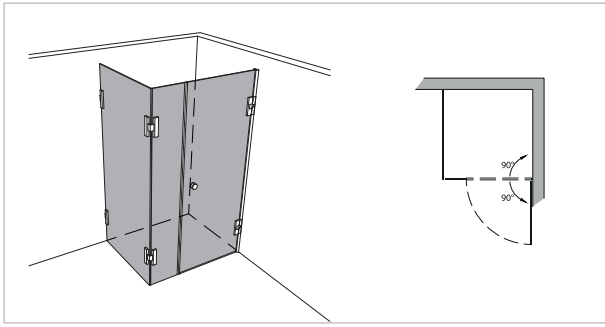

Modell 220

Unikat 220 DS15

Unikat 220 heiswing

Unikat 220 EVO

Unikat 220 classic pendel

Unikat 220 classic dreh

Magnet für Pendelfunktion
180° (2 x 90°)

Magnet für Drehfunktion
180° (2 x 67,5°)

1 Tür mit 2 Festteilen über Eck

- Scheibenbreite des schmalen Festteils mindestens 8,5% der Scheibenhöhe.

rahmenlos - unikat 220

ART. - BEZ.	UN220DS15	UN220HSW	UN220EVO	UN220HPS	UN220CL	-
Ausstattung	DS15	heiswing	EVO	classic pendel	classic dreh	-
Funktion	pendel	pendel	dreh	pendel	dreh	-
Flächenbündig	✓	✓	✓	-	-	-
Hebe-Senk	✓	✓	✓	-	-	-
Oberfläche Beschlag	Glanzchrom	Glanzchrom	Glanzchrom	Glanzchrom	Glanzchrom	-
Wandprofil statt Wandwinkel	optional ohne Aufpreis	optional ohne Aufpreis	optional ohne Aufpreis	optional ohne Aufpreis	optional ohne Aufpreis	-
Glasstärke (mm)	8	8	8	8	8	-
Breite (mm) bis	1.000 x 1.000	1.000 x 1.000	1.000 x 1.000	1.000 x 1.000	1.000 x 1.000	-
Höhe (mm) bis	2.000	2.000	2.000	2.000	2.000	-
Grundpreis						-
Überhöhe bis 2.100	optional	optional	optional	optional	optional	-
Überhöhe bis 2.300	optional	-	auf Anfrage	auf Anfrage	auf Anfrage	-
Überbreite¹	optional	optional	optional	optional	optional	-
Schrägschnitt²	optional	optional	optional	optional	optional	-

teilgerahmt - unilight / varioswing 220 (Informationen zu Bestellformularen: Siehe Seite 145)

ART. - BEZ.	-	-	-	-	-	-
Ausstattung	-	-	-	-	-	-
Funktion	-	-	-	-	-	-
Flächenbündig	-	-	-	-	-	-
Hebe-Senk	-	-	-	-	-	-
Oberfläche Wandprofil	-	-	-	-	-	-
Oberfläche Beschlag³	-	-	-	-	-	-
Glasstärke (mm)	-	-	-	-	-	-
Breite (mm) bis	-	-	-	-	-	-
Höhe (mm) fix	-	-	-	-	-	-
Grundpreis	-	-	-	-	-	-
Wandprofil Hochglanz	-	-	-	-	-	-
Individuelle Höhe bis 2.200	-	-	-	-	-	-
Überbreite¹	-	-	-	-	-	-
Schrägschnitt	-	-	-	-	-	-
unilight express⁴	-	-	-	-	-	-