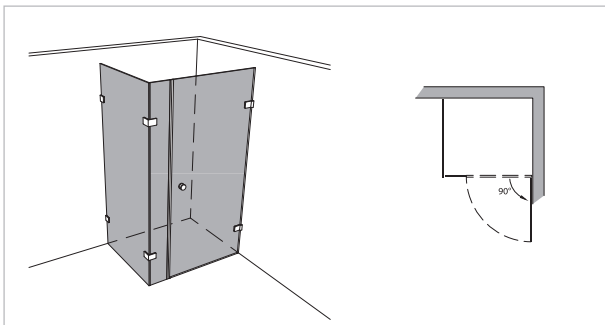

Modell 220

Unikat 220 DS15

Unikat 220 heiswing

Unikat 220 EVO

Unikat 220 classic pendel

Unikat 220 classic dreh

Magnet für Pendelfunktion
180° (2 x 90°)

Magnet für Drehfunktion
180° (2 x 67,5°)

1 Tür mit 2 Festteilen über Eck

- Scheibenbreite des schmalen Festteils mindestens 8,5% der Scheibenhöhe.

rahmenlos - unikat 220

ART. - BEZ.	UN220DS15	UN220HSW	UN220EVO	UN220HPS	UN220CL	-
Ausstattung	DS15	heiswing	EVO	classic pendel	classic dreh	-
Funktion	pendel	pendel	dreh	pendel	dreh	-
Flächenbündig	✓	✓	✓	-	-	-
Hebe-Senk	✓	✓	✓	-	-	-
Oberfläche Beschlag	Glanzchrom	Glanzchrom	Glanzchrom	Glanzchrom	Glanzchrom	-
Wandprofil statt Wandwinkel	optional ohne Aufpreis	optional ohne Aufpreis	optional ohne Aufpreis	optional ohne Aufpreis	optional ohne Aufpreis	-
Glasstärke (mm)	8	8	8	8	8	-
Breite (mm) bis	1.000 x 1.000	1.000 x 1.000	1.000 x 1.000	1.000 x 1.000	1.000 x 1.000	-
Höhe (mm) bis	2.000	2.000	2.000	2.000	2.000	-
Grundpreis						-
Überhöhe bis 2.100	optional	optional	optional	optional	optional	-
Überhöhe bis 2.300	optional	-	auf Anfrage	auf Anfrage	auf Anfrage	-
Überbreite¹	optional	optional	optional	optional	optional	-
Schrägschnitt²	optional	optional	optional	optional	optional	-

teilgerahmt - unilight / varioswing 220 (Informationen zu Bestellformularen: Siehe Seite 145)

ART. - BEZ.	-	-	-	-	-	-
Ausstattung	-	-	-	-	-	-
Funktion	-	-	-	-	-	-
Flächenbündig	-	-	-	-	-	-
Hebe-Senk	-	-	-	-	-	-
Oberfläche Wandprofil	-	-	-	-	-	-
Oberfläche Beschlag³	-	-	-	-	-	-
Glasstärke (mm)	-	-	-	-	-	-
Breite (mm) bis	-	-	-	-	-	-
Höhe (mm) fix	-	-	-	-	-	-
Grundpreis	-	-	-	-	-	-
Wandprofil Hochglanz	-	-	-	-	-	-
Individuelle Höhe bis 2.200	-	-	-	-	-	-
Überbreite¹	-	-	-	-	-	-
Schrägschnitt	-	-	-	-	-	-
unilight express⁴	-	-	-	-	-	-