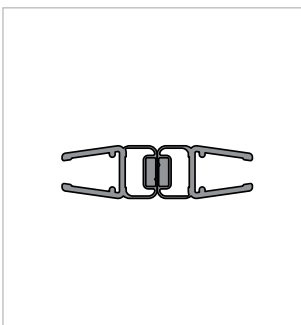

Modell 220

Unikat 220 DS15

Unikat 220 heiswing

Unikat 220 EVO

Unikat 220 classic pendel

Unikat 220 classic dreh

Magnet für Pendelfunktion
180° (2 x 90°)

Magnet für Drehfunktion
180° (2 x 67,5°)

1 Tür mit 2 Festteilen über Eck

- Scheibenbreite des schmalen Festteils mindestens 8,5% der Scheibenhöhe.

rahmenlos - unikat 220

ART. - BEZ.	UN220DS15	UN220HSW	UN220EVO	UN220HPS	UN220CL	-
Ausstattung	DS15	heiswing	EVO	classic pendel	classic dreh	-
Funktion	pendel	pendel	dreh	pendel	dreh	-
Flächenbündig	✓	✓	✓	-	-	-
Hebe-Senk	✓	✓	✓	-	-	-
Oberfläche Beschlag	Glanzchrom	Glanzchrom	Glanzchrom	Glanzchrom	Glanzchrom	-
Wandprofil statt Wandwinkel	optional ohne Aufpreis	optional ohne Aufpreis	optional ohne Aufpreis	optional ohne Aufpreis	optional ohne Aufpreis	-
Glasstärke (mm)	8	8	8	8	8	-
Breite (mm) bis	1.000 x 1.000	1.000 x 1.000	1.000 x 1.000	1.000 x 1.000	1.000 x 1.000	-
Höhe (mm) bis	2.000	2.000	2.000	2.000	2.000	-
Grundpreis						-
Überhöhe bis 2.100	optional	optional	optional	optional	optional	-
Überhöhe bis 2.300	optional	-	auf Anfrage	auf Anfrage	auf Anfrage	-
Überbreite¹	optional	optional	optional	optional	optional	-
Schrägschnitt²	optional	optional	optional	optional	optional	-

teilgerahmt - unilight / varioswing 220 (Informationen zu Bestellformularen: Siehe Seite 145)

ART. - BEZ.	-	-	-	-	-	-
Ausstattung	-	-	-	-	-	-
Funktion	-	-	-	-	-	-
Flächenbündig	-	-	-	-	-	-
Hebe-Senk	-	-	-	-	-	-
Oberfläche Wandprofil	-	-	-	-	-	-
Oberfläche Beschlag³	-	-	-	-	-	-
Glasstärke (mm)	-	-	-	-	-	-
Breite (mm) bis	-	-	-	-	-	-
Höhe (mm) fix	-	-	-	-	-	-
Grundpreis	-	-	-	-	-	-
Wandprofil Hochglanz	-	-	-	-	-	-
Individuelle Höhe bis 2.200	-	-	-	-	-	-
Überbreite¹	-	-	-	-	-	-
Schrägschnitt	-	-	-	-	-	-
unilight express⁴	-	-	-	-	-	-