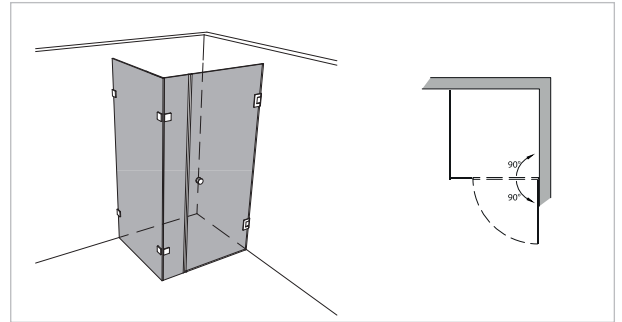

Modell 220

Unikat 220 DS15

Unikat 220 heiswing

Unikat 220 EVO

Unikat 220 classic pendel

Unikat 220 classic dreh

Magnet für Pendelfunktion
180° (2 x 90°)

Magnet für Drehfunktion
180° (2 x 67,5°)

1 Tür mit 2 Festteilen über Eck

- Scheibenbreite des schmalen Festteils mindestens 8,5% der Scheibenhöhe.

rahmenlos - unikat 220

ART. - BEZ.	UN220DS15	UN220HSW	UN220EVO	UN220HPS	UN220CL	-
Ausstattung	DS15	heiswing	EVO	classic pendel	classic dreh	-
Funktion	pendel	pendel	dreh	pendel	dreh	-
Flächenbündig	✓	✓	✓	-	-	-
Hebe-Senk	✓	✓	✓	-	-	-
Oberfläche Beschlag	Glanzchrom	Glanzchrom	Glanzchrom	Glanzchrom	Glanzchrom	-
Wandprofil statt Wandwinkel	optional ohne Aufpreis	optional ohne Aufpreis	optional ohne Aufpreis	optional ohne Aufpreis	optional ohne Aufpreis	-
Glasstärke (mm)	8	8	8	8	8	-
Breite (mm) bis	1.000 x 1.000	1.000 x 1.000	1.000 x 1.000	1.000 x 1.000	1.000 x 1.000	-
Höhe (mm) bis	2.000	2.000	2.000	2.000	2.000	-
Grundpreis						-
Überhöhe bis 2.100	optional	optional	optional	optional	optional	-
Überhöhe bis 2.300	optional	-	auf Anfrage	auf Anfrage	auf Anfrage	-
Überbreite¹	optional	optional	optional	optional	optional	-
Schrägschnitt²	optional	optional	optional	optional	optional	-

teilgerahmt - unilight / varioswing 220 (Informationen zu Bestellformularen: Siehe Seite 145)

ART. - BEZ.	-	-	-	-	-	-
Ausstattung	-	-	-	-	-	-
Funktion	-	-	-	-	-	-
Flächenbündig	-	-	-	-	-	-
Hebe-Senk	-	-	-	-	-	-
Oberfläche Wandprofil	-	-	-	-	-	-
Oberfläche Beschlag³	-	-	-	-	-	-
Glasstärke (mm)	-	-	-	-	-	-
Breite (mm) bis	-	-	-	-	-	-
Höhe (mm) fix	-	-	-	-	-	-
Grundpreis	-	-	-	-	-	-
Wandprofil Hochglanz	-	-	-	-	-	-
Individuelle Höhe bis 2.200	-	-	-	-	-	-
Überbreite¹	-	-	-	-	-	-
Schrägschnitt	-	-	-	-	-	-
unilight express⁴	-	-	-	-	-	-