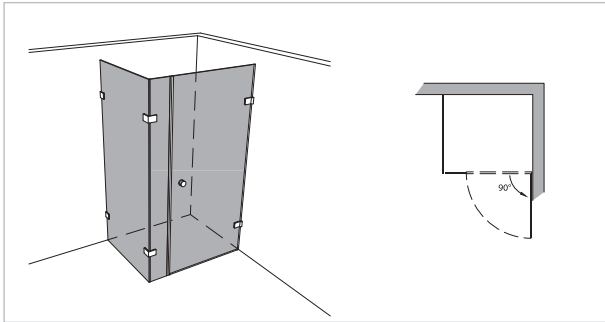

Modell 220

Unikat 220 DS15

Unikat 220 heiswing

Unikat 220 EVO

Unikat 220 classic pendel

Unikat 220 classic dreh

Magnet für Pendelfunktion
180° (2 x 90°)

Magnet für Drehfunktion
180° (2 x 67,5°)

1 Tür mit 2 Festteilen über Eck

- Scheibenbreite des schmalen Festteils mindestens 8,5% der Scheibenhöhe.

rahmenlos - unikat 220

ART. - BEZ.	UN220DS15	UN220HSW	UN220EVO	UN220HPS	UN220CL	-
Ausstattung	DS15	heiswing	EVO	classic pendel	classic dreh	-
Funktion	pendel	pendel	dreh	pendel	dreh	-
Flächenbündig	✓	✓	✓	-	-	-
Hebe-Senk	✓	✓	✓	-	-	-
Oberfläche Beschlag	Glanzchrom	Glanzchrom	Glanzchrom	Glanzchrom	Glanzchrom	-
Wandprofil statt Wandwinkel	optional ohne Aufpreis	optional ohne Aufpreis	optional ohne Aufpreis	optional ohne Aufpreis	optional ohne Aufpreis	-
Glasstärke (mm)	8	8	8	8	8	-
Breite (mm) bis	1.000 x 1.000	1.000 x 1.000	1.000 x 1.000	1.000 x 1.000	1.000 x 1.000	-
Höhe (mm) bis	2.000	2.000	2.000	2.000	2.000	-
Grundpreis						-
Überhöhe bis 2.100	optional	optional	optional	optional	optional	-
Überhöhe bis 2.300	optional	-	auf Anfrage	auf Anfrage	auf Anfrage	-
Überbreite¹	optional	optional	optional	optional	optional	-
Schrägschnitt²	optional	optional	optional	optional	optional	-

teilgerahmt - unilight / varioswing 220 (Informationen zu Bestellformularen: Siehe Seite 145)

ART. - BEZ.	-	-	-	-	-	-
Ausstattung	-	-	-	-	-	-
Funktion	-	-	-	-	-	-
Flächenbündig	-	-	-	-	-	-
Hebe-Senk	-	-	-	-	-	-
Oberfläche Wandprofil	-	-	-	-	-	-
Oberfläche Beschlag³	-	-	-	-	-	-
Glasstärke (mm)	-	-	-	-	-	-
Breite (mm) bis	-	-	-	-	-	-
Höhe (mm) fix	-	-	-	-	-	-
Grundpreis	-	-	-	-	-	-
Wandprofil Hochglanz	-	-	-	-	-	-
Individuelle Höhe bis 2.200	-	-	-	-	-	-
Überbreite¹	-	-	-	-	-	-
Schrägschnitt	-	-	-	-	-	-
unilight express⁴	-	-	-	-	-	-