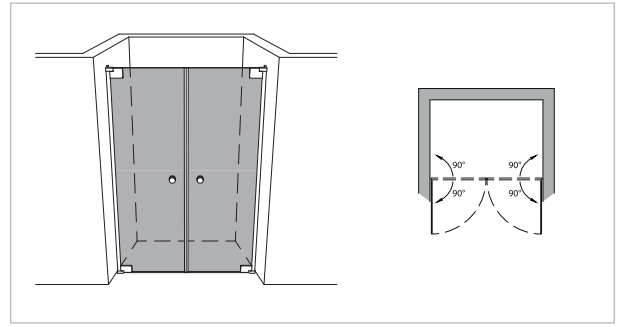

# Modell 205

Unikat 205 DS15

Unikat 205 heiswing

Unikat 205 classic pendel

Varioswing 205

Magnet für Pendelfunktion  
180° (2 x 90°)

**Doppelpendeltür**

## rahmenlos - unikat 205

ART. - BEZ.	UN205DS15	UN205HSW	-	UN205HPS	-	-
Ausstattung	DS15	heiswing	-	classic pendel	-	-
Funktion	pendel	pendel	-	pendel	-	-
Flächenbündig	✓	✓	-	-	-	-
Hebe-Senk	✓	✓	-	-	-	-
Oberfläche Beschlag	Glanzchrom	Glanzchrom	-	Glanzchrom	-	-
Wandprofil statt Wandwinkel	-	-	-	-	-	-
Glasstärke (mm)	8	8	-	8	-	-
Breite (mm) bis	1.400	1.400	-	1.400	-	-
Höhe (mm) bis	2.000	2.000	-	2.000	-	-
<b>Grundpreis</b>						
Überhöhe bis 2.100	optional	optional	-	optional	-	-
Überhöhe bis 2.300	optional	-	-	auf Anfrage	-	-
Überbreite <sup>1</sup>	optional	optional	-	optional	-	-
Schrägschnitt <sup>2</sup>	optional	optional	-	optional	-	-

## teilgerahmt - unilight / varioswing 205

ART. - BEZ.	-	-	-	-	-	VS205
Ausstattung	-	-	-	-	-	varioswing
Funktion	-	-	-	-	-	pendel
Flächenbündig	-	-	-	-	-	-
Hebe-Senk	-	-	-	-	-	✓ (deaktivierbar)
Oberfläche Wandprofil	-	-	-	-	-	Aluminium Silber matt
Oberfläche Beschlag <sup>3</sup>	-	-	-	-	-	Glanzchrom
Glasstärke (mm)	-	-	-	-	-	6
Breite (mm) bis	-	-	-	-	-	1.400
Höhe (mm) fix	-	-	-	-	-	1.850 oder 2.000
<b>Grundpreis</b>						
Wandprofil Hochglanz	-	-	-	-	-	optional
Individuelle Höhe bis 2.200	-	-	-	-	-	optional
Überbreite bis 2.000	-	-	-	-	-	optional
Schrägschnitt	-	-	-	-	-	-
unilight express <sup>4</sup>	-	-	-	-	-	-