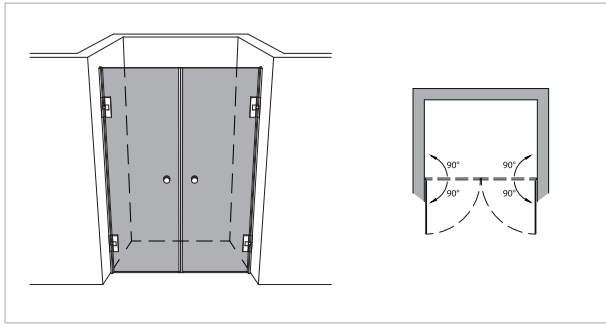

# Modell 205

Unikat 205 DS15

Unikat 205 heiswing

Unikat 205 classic pendel

Varioswing 205

Magnet für Pendelfunktion  
180° (2 x 90°)

**Doppelpendeltür**

## rahmenlos - unikat 205

ART. - BEZ.	UN205DS15	UN205HSW	-	UN205HPS	-	-
Ausstattung	DS15	heiswing	-	classic pendel	-	-
Funktion	pendel	pendel	-	pendel	-	-
Flächenbündig	✓	✓	-	-	-	-
Hebe-Senk	✓	✓	-	-	-	-
Oberfläche Beschlag	Glanzchrom	Glanzchrom	-	Glanzchrom	-	-
Wandprofil statt Wandwinkel	-	-	-	-	-	-
Glasstärke (mm)	8	8	-	8	-	-
Breite (mm) bis	1.400	1.400	-	1.400	-	-
Höhe (mm) bis	2.000	2.000	-	2.000	-	-
<b>Grundpreis</b>						
Überhöhe bis 2.100	optional	optional	-	optional	-	-
Überhöhe bis 2.300	optional	-	-	auf Anfrage	-	-
Überbreite <sup>1</sup>	optional	optional	-	optional	-	-
Schrägschnitt <sup>2</sup>	optional	optional	-	optional	-	-

## teilgerahmt - unilight / varioswing 205

ART. - BEZ.	-	-	-	-	-	VS205
Ausstattung	-	-	-	-	-	varioswing
Funktion	-	-	-	-	-	pendel
Flächenbündig	-	-	-	-	-	-
Hebe-Senk	-	-	-	-	-	✓ (deaktivierbar)
Oberfläche Wandprofil	-	-	-	-	-	Aluminium Silber matt
Oberfläche Beschlag <sup>3</sup>	-	-	-	-	-	Glanzchrom
Glasstärke (mm)	-	-	-	-	-	6
Breite (mm) bis	-	-	-	-	-	1.400
Höhe (mm) fix	-	-	-	-	-	1.850 oder 2.000
<b>Grundpreis</b>						
Wandprofil Hochglanz	-	-	-	-	-	optional
Individuelle Höhe bis 2.200	-	-	-	-	-	optional
Überbreite bis 2.000	-	-	-	-	-	optional
Schrägschnitt	-	-	-	-	-	-
unilight express <sup>4</sup>	-	-	-	-	-	-