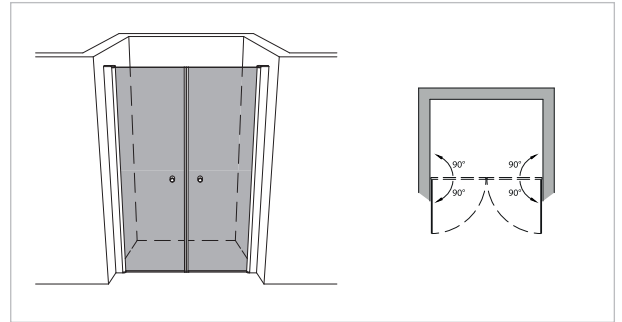

# Modell 205

Unikat 205 DS15

Unikat 205 heiswing

Unikat 205 classic pendel

Varioswing 205

Magnet für Pendelfunktion  
180° (2 x 90°)

**Doppelpendeltür**

## rahmenlos - unikat 205

ART. - BEZ.	UN205DS15	UN205HSW	-	UN205HPS	-	-
Ausstattung	DS15	heiswing	-	classic pendel	-	-
Funktion	pendel	pendel	-	pendel	-	-
Flächenbündig	✓	✓	-	-	-	-
Hebe-Senk	✓	✓	-	-	-	-
Oberfläche Beschlag	Glanzchrom	Glanzchrom	-	Glanzchrom	-	-
Wandprofil statt Wandwinkel	-	-	-	-	-	-
Glasstärke (mm)	8	8	-	8	-	-
Breite (mm) bis	1.400	1.400	-	1.400	-	-
Höhe (mm) bis	2.000	2.000	-	2.000	-	-
<b>Grundpreis</b>						
Überhöhe bis 2.100	optional	optional	-	optional	-	-
Überhöhe bis 2.300	optional	-	-	auf Anfrage	-	-
Überbreite <sup>1</sup>	optional	optional	-	optional	-	-
Schrägschnitt <sup>2</sup>	optional	optional	-	optional	-	-

## teilgerahmt - unilight / varioswing 205

ART. - BEZ.	-	-	-	-	-	VS205
Ausstattung	-	-	-	-	-	varioswing
Funktion	-	-	-	-	-	pendel
Flächenbündig	-	-	-	-	-	-
Hebe-Senk	-	-	-	-	-	✓ (deaktivierbar)
Oberfläche Wandprofil	-	-	-	-	-	Aluminium Silber matt
Oberfläche Beschlag <sup>3</sup>	-	-	-	-	-	Glanzchrom
Glasstärke (mm)	-	-	-	-	-	6
Breite (mm) bis	-	-	-	-	-	1.400
Höhe (mm) fix	-	-	-	-	-	1.850 oder 2.000
<b>Grundpreis</b>						
Wandprofil Hochglanz	-	-	-	-	-	optional
Individuelle Höhe bis 2.200	-	-	-	-	-	optional
Überbreite bis 2.000	-	-	-	-	-	optional
Schrägschnitt	-	-	-	-	-	-
unilight express <sup>4</sup>	-	-	-	-	-	-