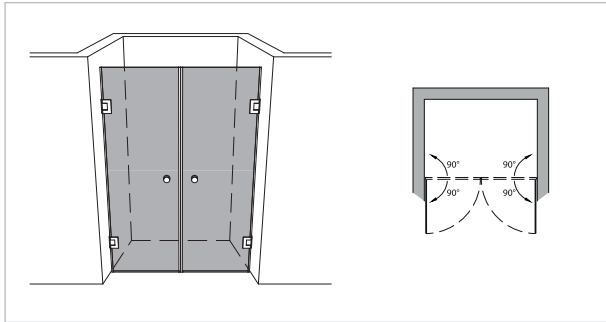

# Modell 205

Unikat 205 DS15

Unikat 205 heiswing

Unikat 205 classic pendel

Varioswing 205

Magnet für Pendelfunktion  
180° (2 x 90°)

**Doppelpendeltür**

## rahmenlos - unikat 205

ART. - BEZ.	UN205DS15	UN205HSW	-	UN205HPS	-	-
Ausstattung	DS15	heiswing	-	classic pendel	-	-
Funktion	pendel	pendel	-	pendel	-	-
Flächenbündig	✓	✓	-	-	-	-
Hebe-Senk	✓	✓	-	-	-	-
Oberfläche Beschlag	Glanzchrom	Glanzchrom	-	Glanzchrom	-	-
Wandprofil statt Wandwinkel	-	-	-	-	-	-
Glasstärke (mm)	8	8	-	8	-	-
Breite (mm) bis	1.400	1.400	-	1.400	-	-
Höhe (mm) bis	2.000	2.000	-	2.000	-	-
<b>Grundpreis</b>						
Überhöhe bis 2.100	optional	optional	-	optional	-	-
Überhöhe bis 2.300	optional	-	-	auf Anfrage	-	-
Überbreite <sup>1</sup>	optional	optional	-	optional	-	-
Schrägschnitt <sup>2</sup>	optional	optional	-	optional	-	-

## teilgerahmt - unilight / varioswing 205

ART. - BEZ.	-	-	-	-	-	VS205
Ausstattung	-	-	-	-	-	varioswing
Funktion	-	-	-	-	-	pendel
Flächenbündig	-	-	-	-	-	-
Hebe-Senk	-	-	-	-	-	✓ (deaktivierbar)
Oberfläche Wandprofil	-	-	-	-	-	Aluminium Silber matt
Oberfläche Beschlag <sup>3</sup>	-	-	-	-	-	Glanzchrom
Glasstärke (mm)	-	-	-	-	-	6
Breite (mm) bis	-	-	-	-	-	1.400
Höhe (mm) fix	-	-	-	-	-	1.850 oder 2.000
<b>Grundpreis</b>						
Wandprofil Hochglanz	-	-	-	-	-	optional
Individuelle Höhe bis 2.200	-	-	-	-	-	optional
Überbreite bis 2.000	-	-	-	-	-	optional
Schrägschnitt	-	-	-	-	-	-
unilight express <sup>4</sup>	-	-	-	-	-	-